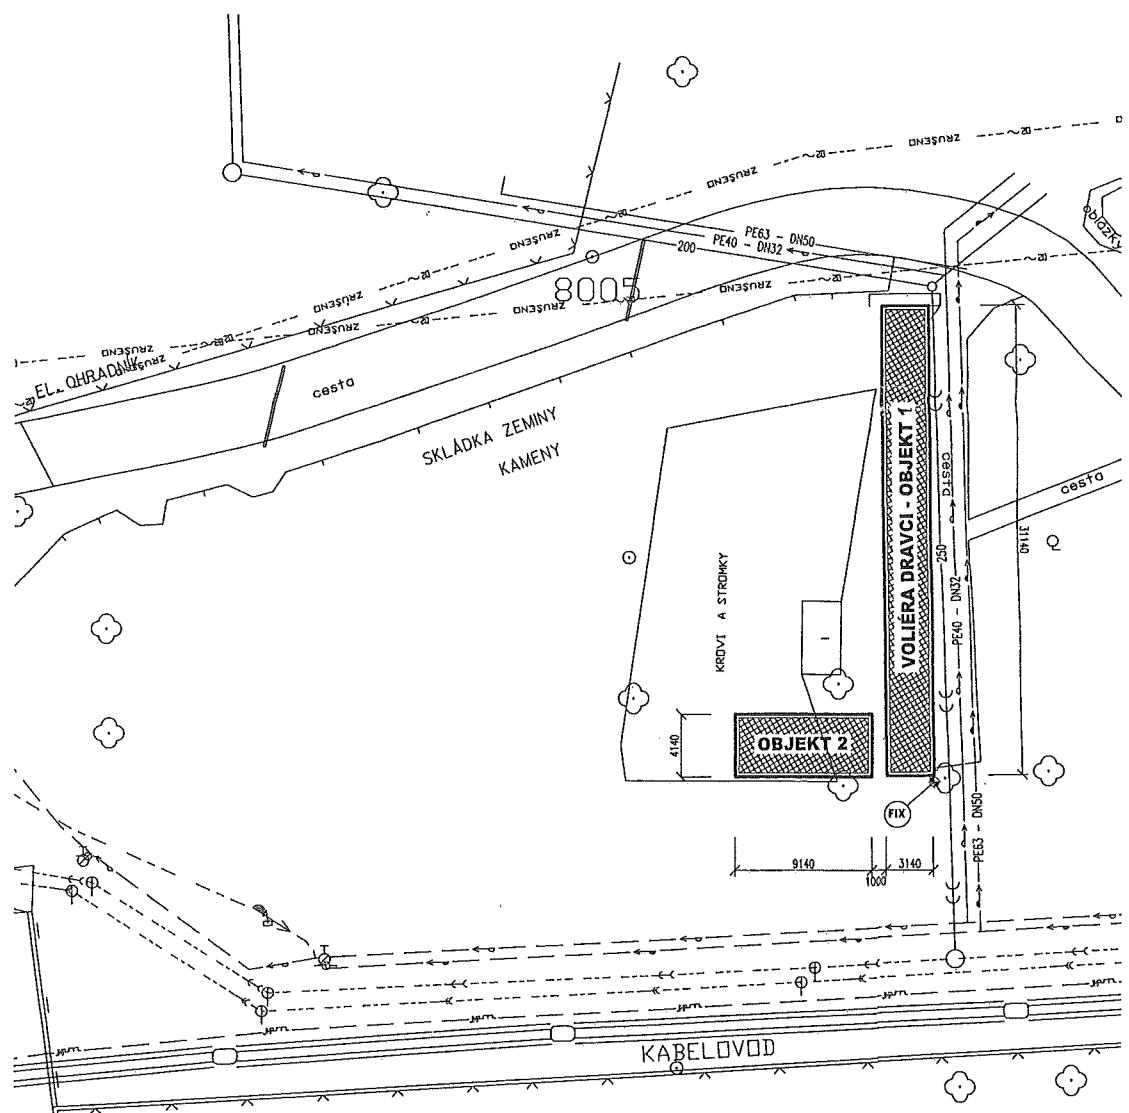

JOSEF BLÁŽEK
BRČIZHOVA 136, 58601 JIHLAVA
Tel. 57333940
IČO : 6262890

POHLED ZADNÍ - SEVERNÍ

POHLED BOČNÍ - ZÁPADNÍ

OBJEKT 2

PROJEKT JE URČEN PRO POVOLENÍ STAVBY

Vedoucí projektant	Zodpov. projektant	Vypracoval	Kreslil	JOSEF BLAŽEK BRŽINKOVA 136, 59601 JIHLAVA IČ: 5942640 DIČ: CZ59426289
	JOSEF BLAŽEK			
Investor	ZOO JIHLAVA, PŘÍSPĚVKOVÁ ORGANIZACE, BRŽINKOVY SADY 10 Město stěhy : 500 JIHLAVA, BRŽINKOVY SADY PARC. 896/26, 1017/1			Zakč. : 07/17
Adresa	ZOOLOGICKÁ ZAHRADA V JIHLAVĚ VOLIERY DRAVCI OBJEKT 2			Datum : 06/2017 Stupeň : OHL Formát : 2 A4 Měřítko : 1:100 Vyřadk : 4
Obsah	POHLEDY : ZADNÍ - SEVERNÍ, BOČNÍ - ZÁPADNÍ			Č. výř. : 117