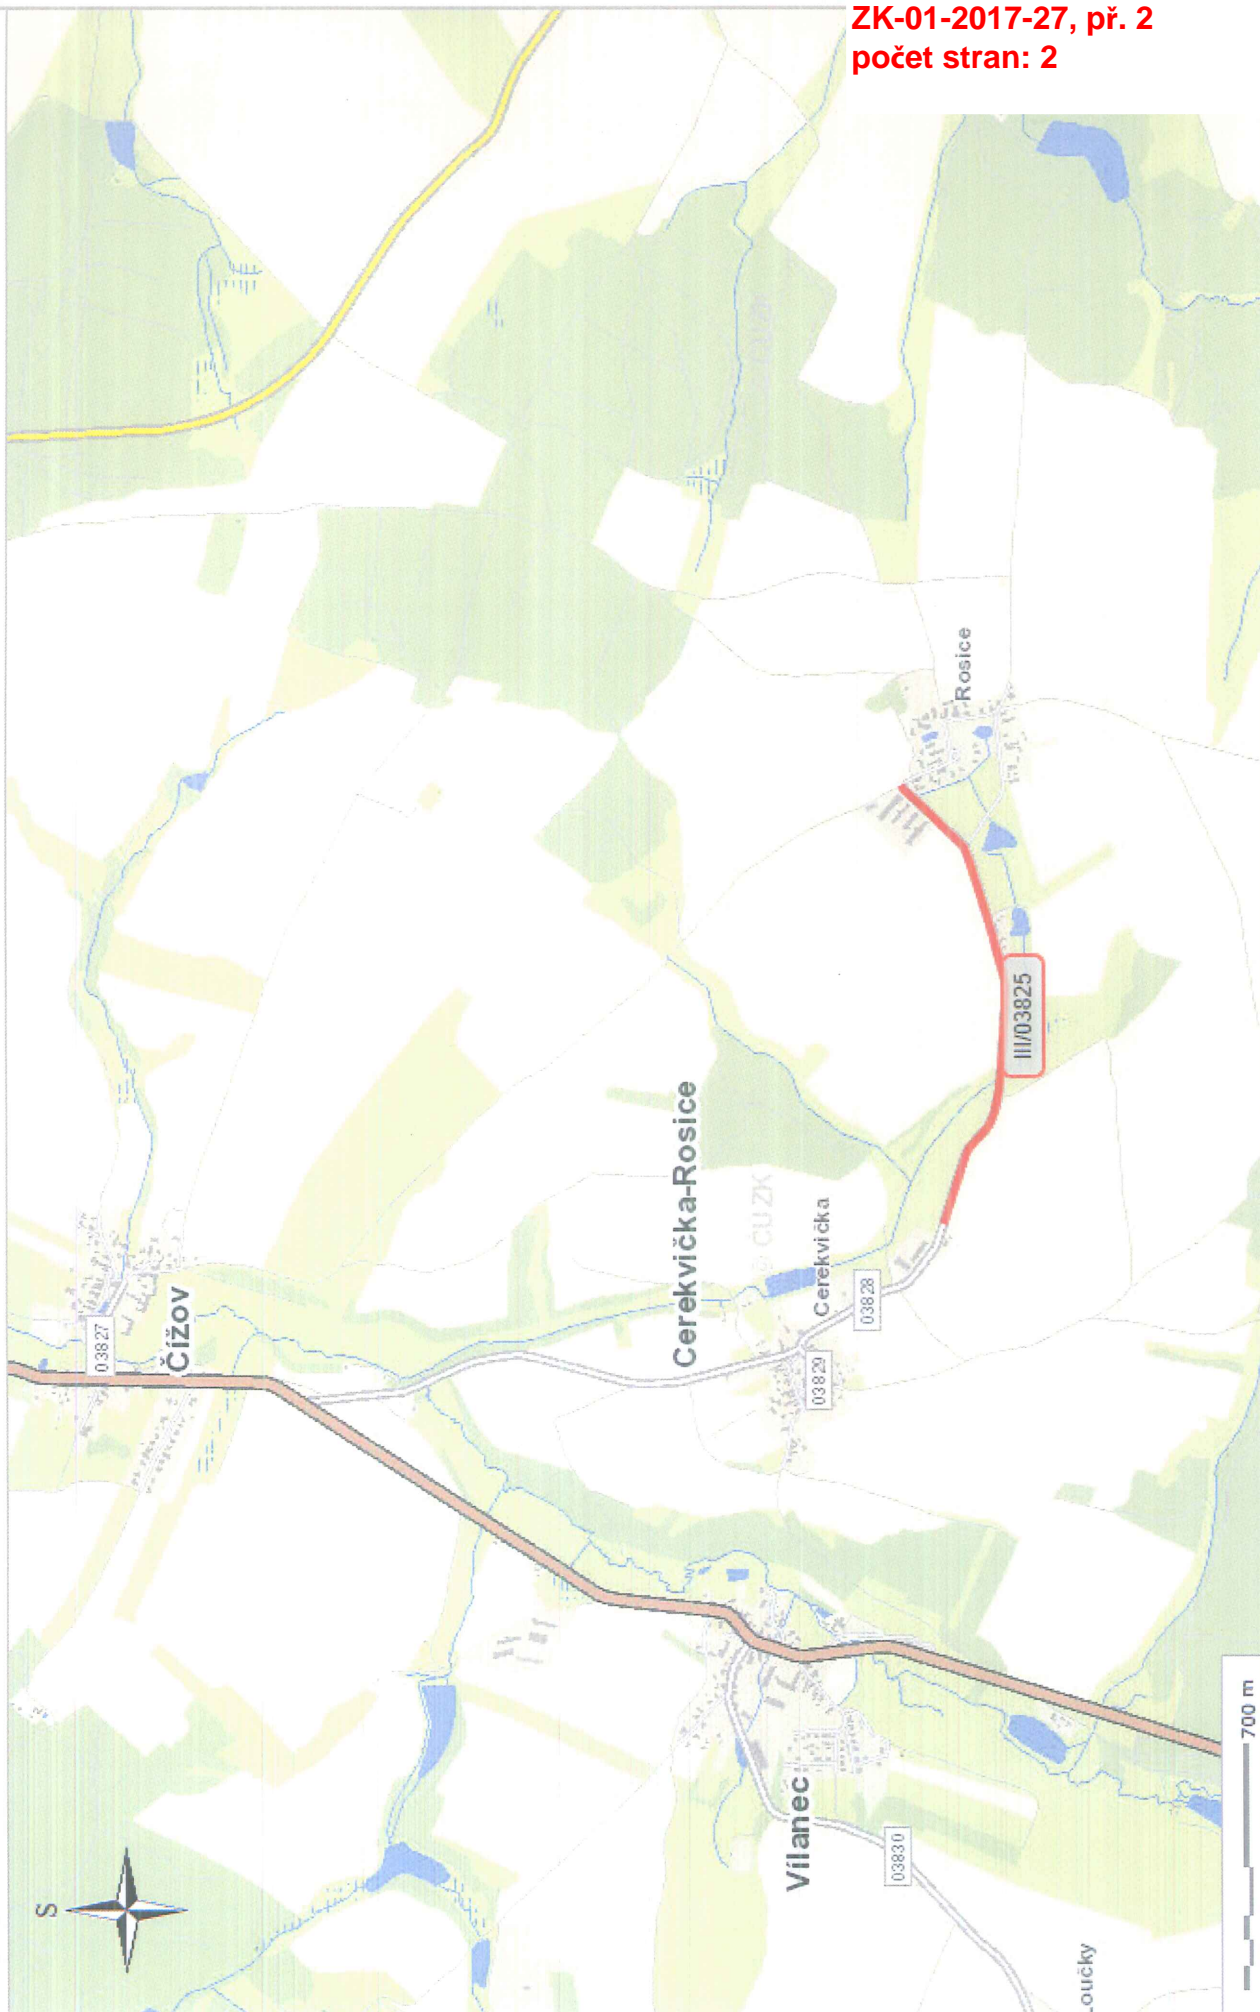

K.ú. Cerekvička a k.ú. Rosice u Cerekvičky - rozsah GP

VÝKRES C

ROZHRANÍ B-C

DETAIL D

DETAIL E