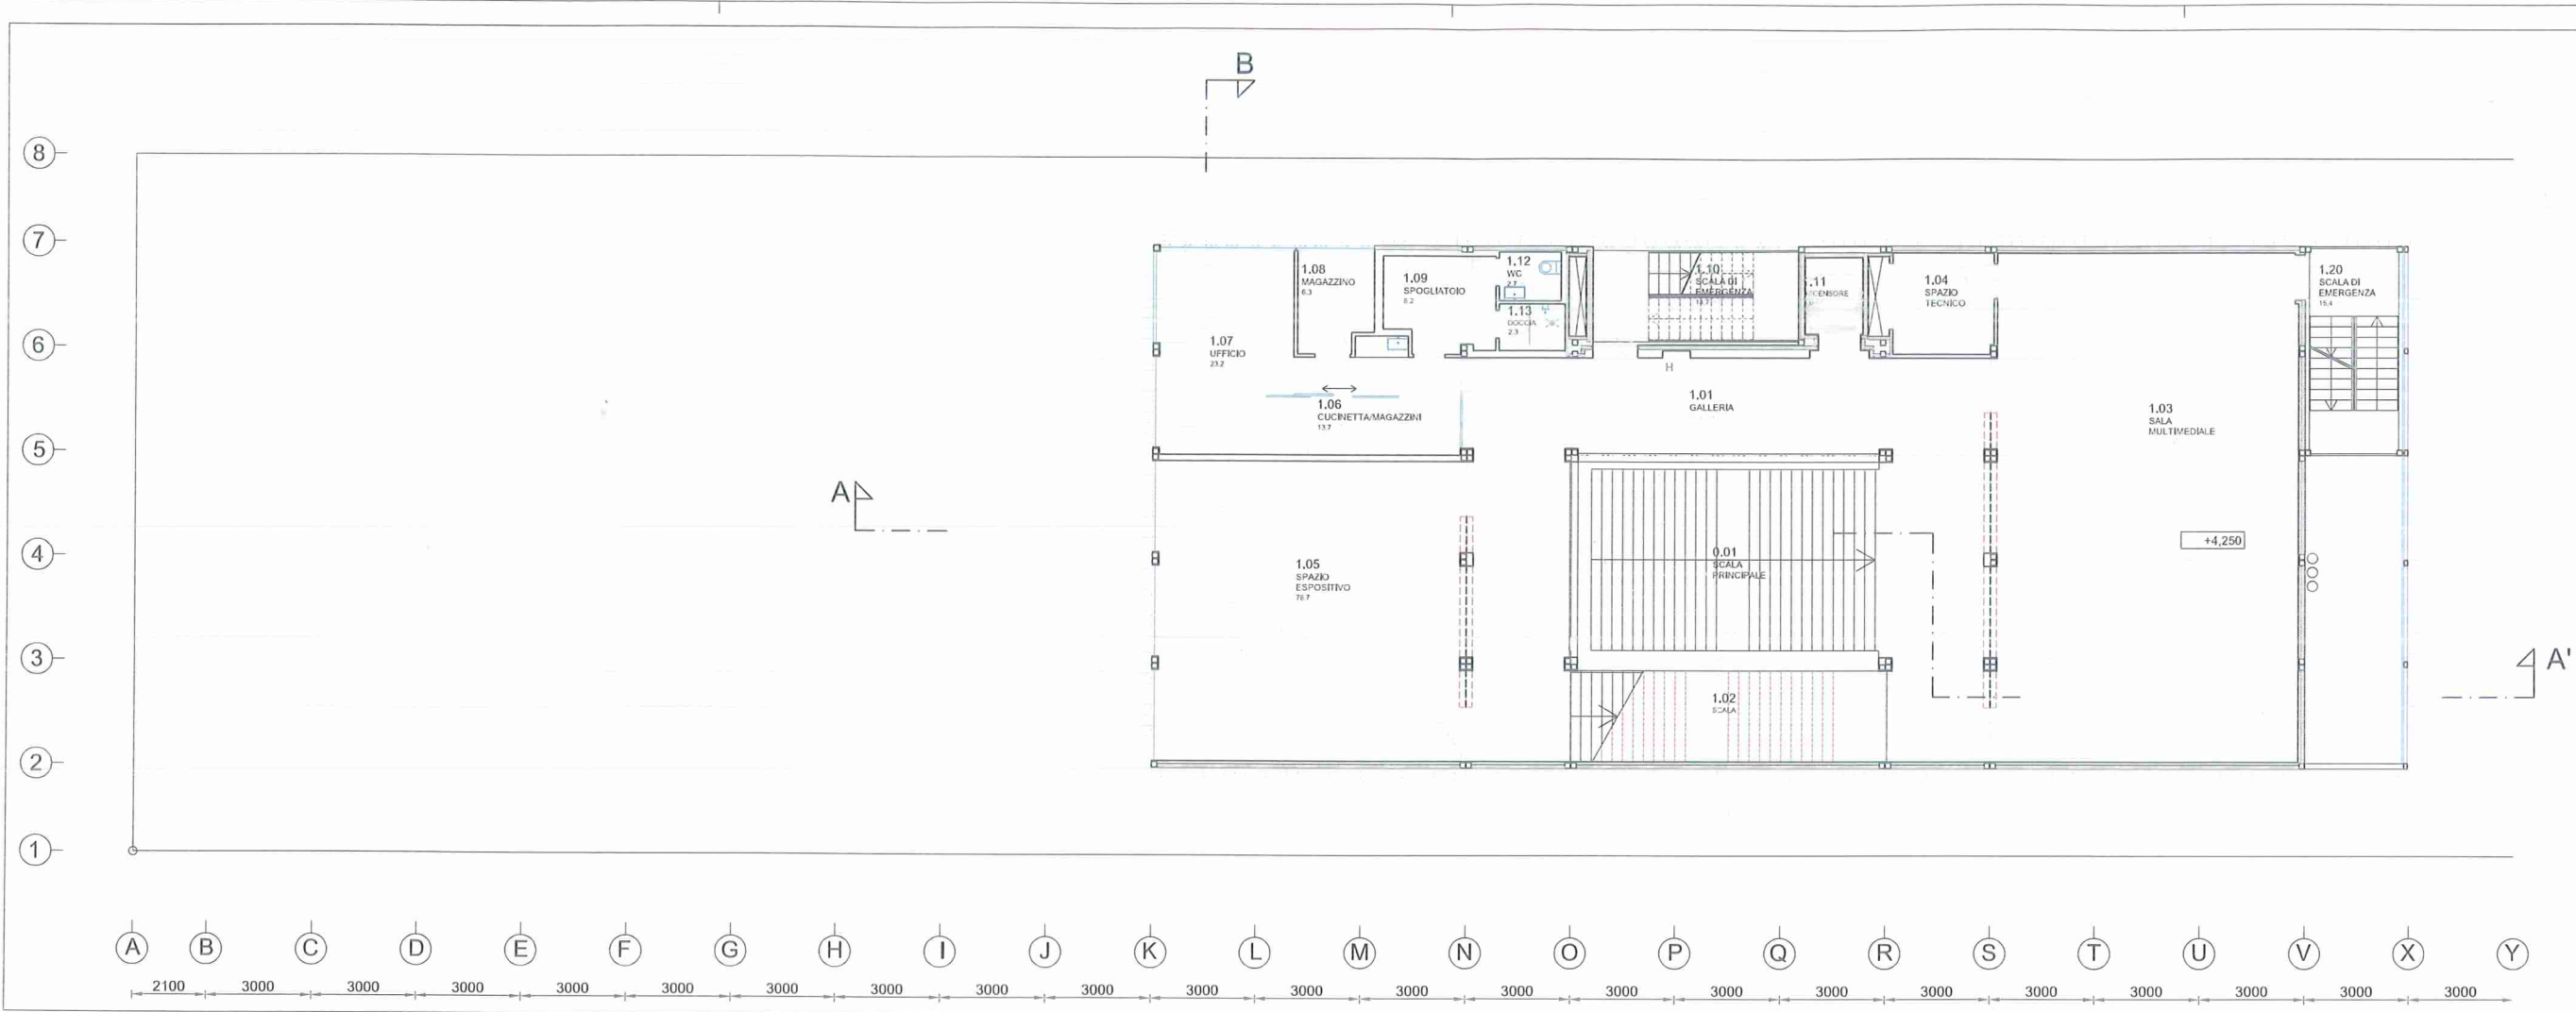

CZEXPO2015

NATIONAL PAVILION OF THE CZECH REPUBLIC
EXPO 2015 MILANO

CLIENTE	KOGE EXPO 2015 KOMA MODULAR s.p.a.
CONSTRUTTORE	KOMA MODULAR s.p.a.
PROJECT MANAGER	KOMA MODULAR s.p.a. PROGECA s.r.l.
PROJECT LEADER	CHYBK + KRISTOF ASSOCIATED ARCHITECTS
ELABORATORE	CHYBK + KRISTOF ASSOCIATED ARCHITECTS

AUTORI	ONDŘEJ CHYBK MICHAL KRISTOF
LEADER ARCHITECT	PAVEL HRUZA
LEADER ENGINEER	RADIM MUSIL
ELABORATO DA	PAVEL HRUZA
NO.	111
PROGETTO	EXPO 2015 PADIGLIONE REPUBBLICA CECA
FASE	00
PORTE	B

TITOLO	PLANIMETRIA 1° PIANO
DATA	14. 4. 2014
FORMATO	4 x A4
SCALA	1/100

EXP - DD B.4.1 00