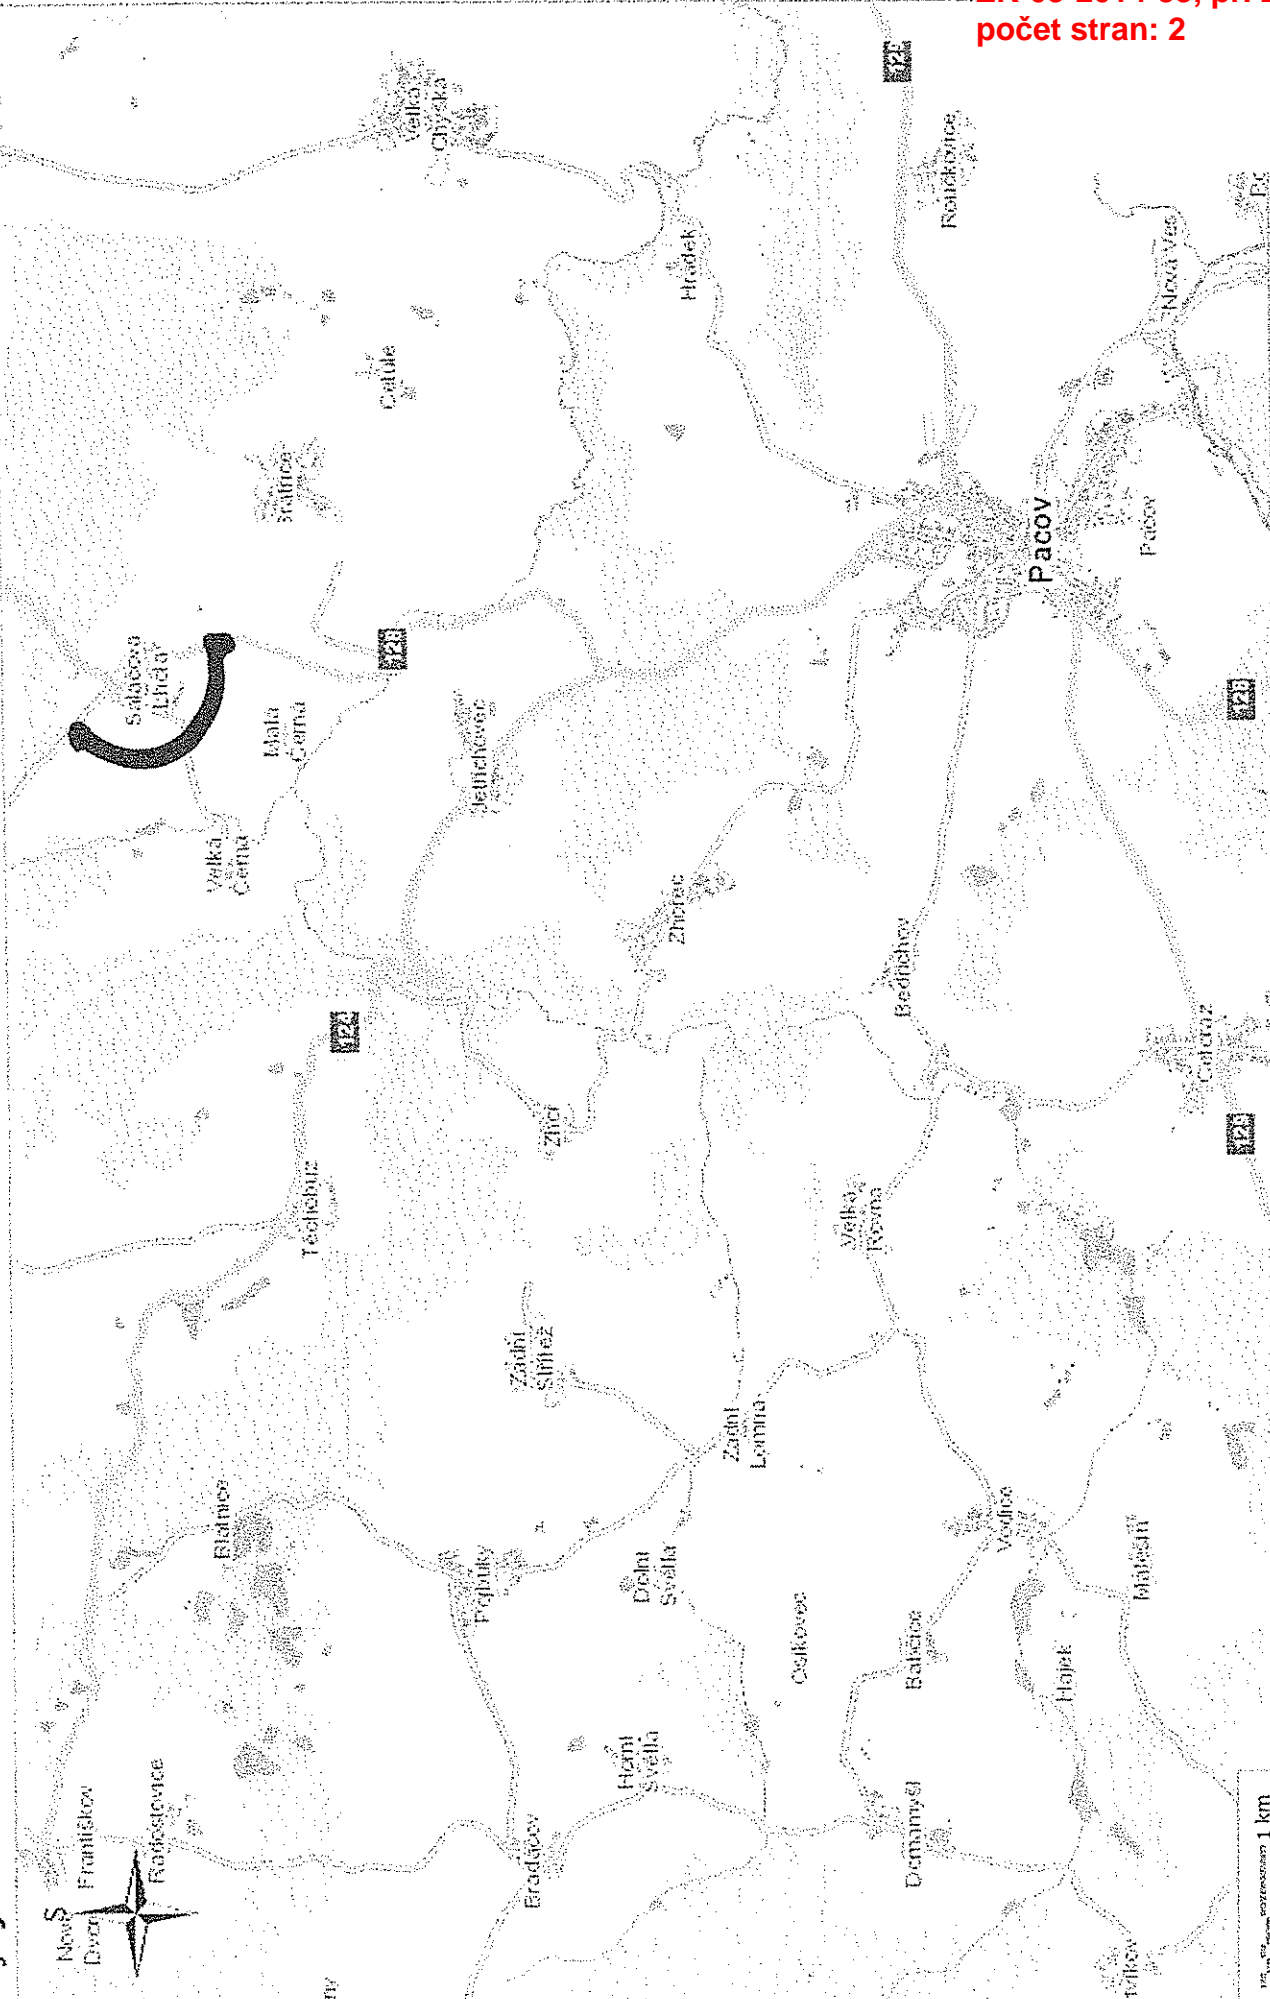

Kraj Vysočina Tiskový výstup z Geoportálu DMVS Vysočina

Nová Paka
Františkov
Rokytnice

Salačova
Lhota

1:50 000
1 km

PŘEHLEDNÁ SITUACE

☐ SIL II/128 LUKAVEC