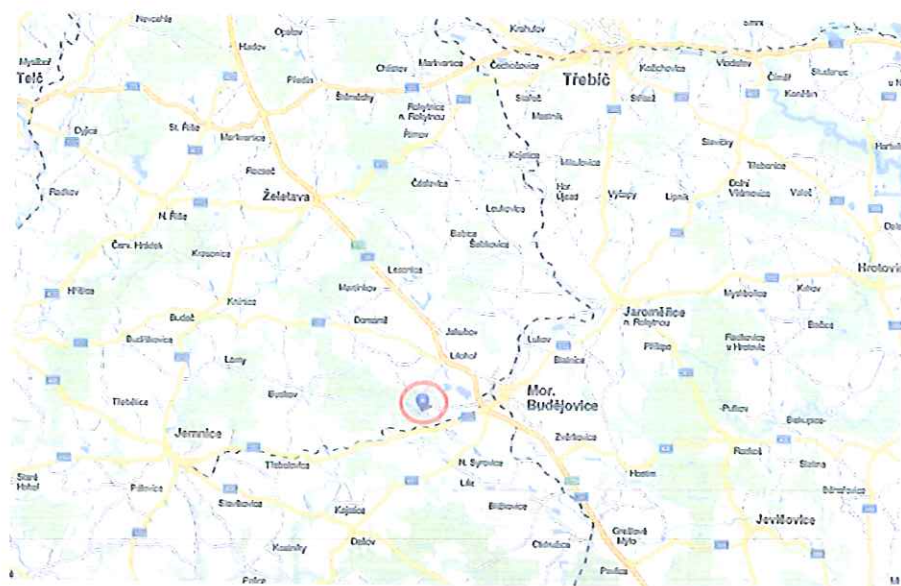

Katastrální mapa předmětného území

## Lokalizace předmětného území a fotodokumentace

mapka okolí s vyznačením lokality

letecký snímek lokality s vyznačením nemovitosti

rekreační chaty na pozemcích parc. č. 179/6, parc. č. 176/7 a okolní pozemek parc. č. 179/28