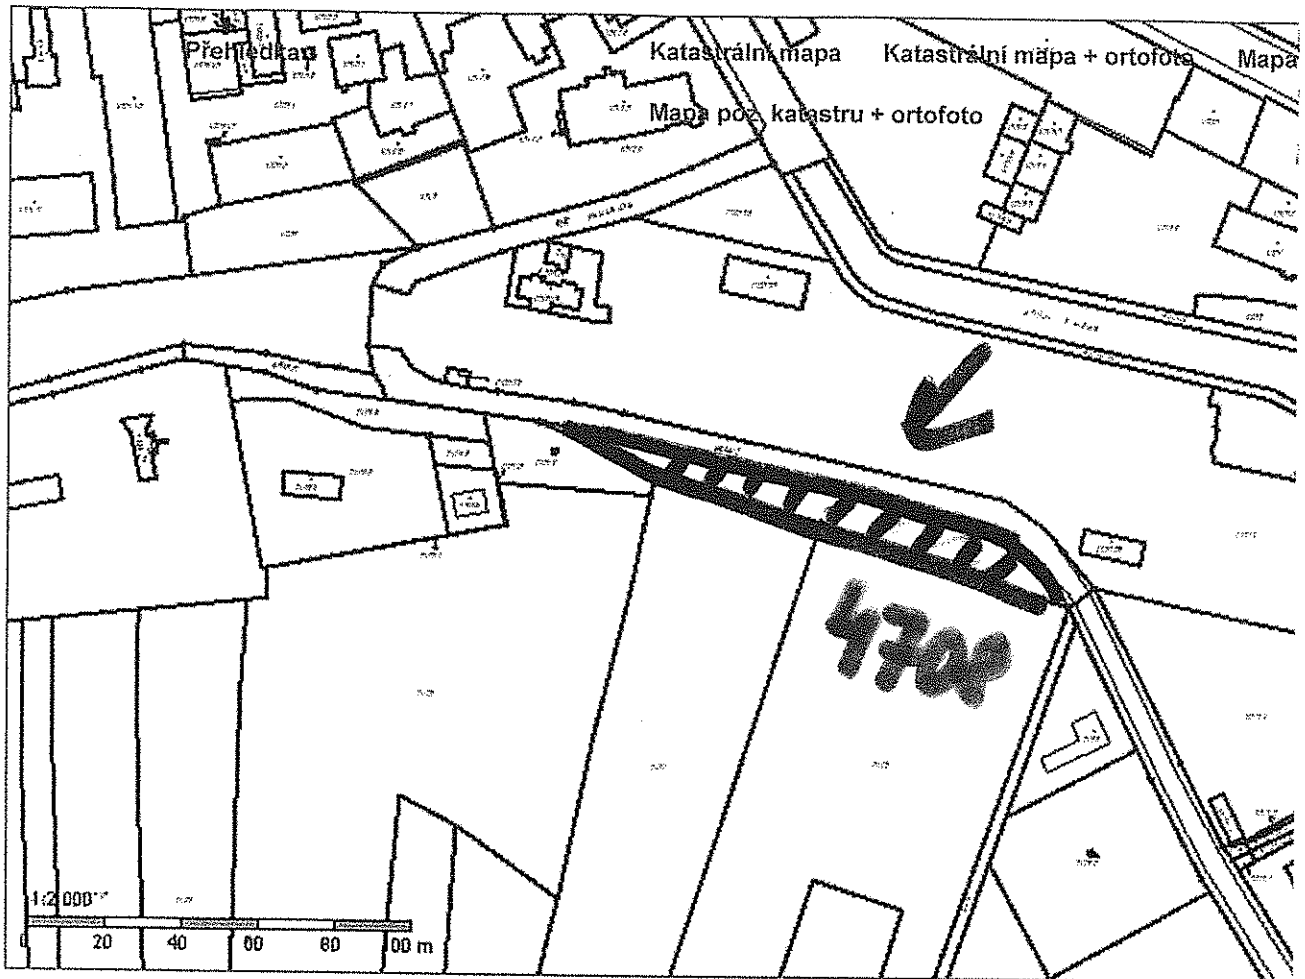

KN

Obsah katastrální mapy a mapy pozemkového katastru se zobrazuje od měřítka 1:5000.
Podrobnější informace k používání mapy, aktualizaci dat a jejího obsahu jsou uvedeny v návodě (PDF formát).

KN

Obsah katastrální mapy a mapy pozemkového katastru se zobrazuje od měřítka 1:5000.
Podrobnější informace k používání mapy, aktualizaci dat a jejího obsahu jsou uvedeny v [nápoověď \(PDF formát\)](#).