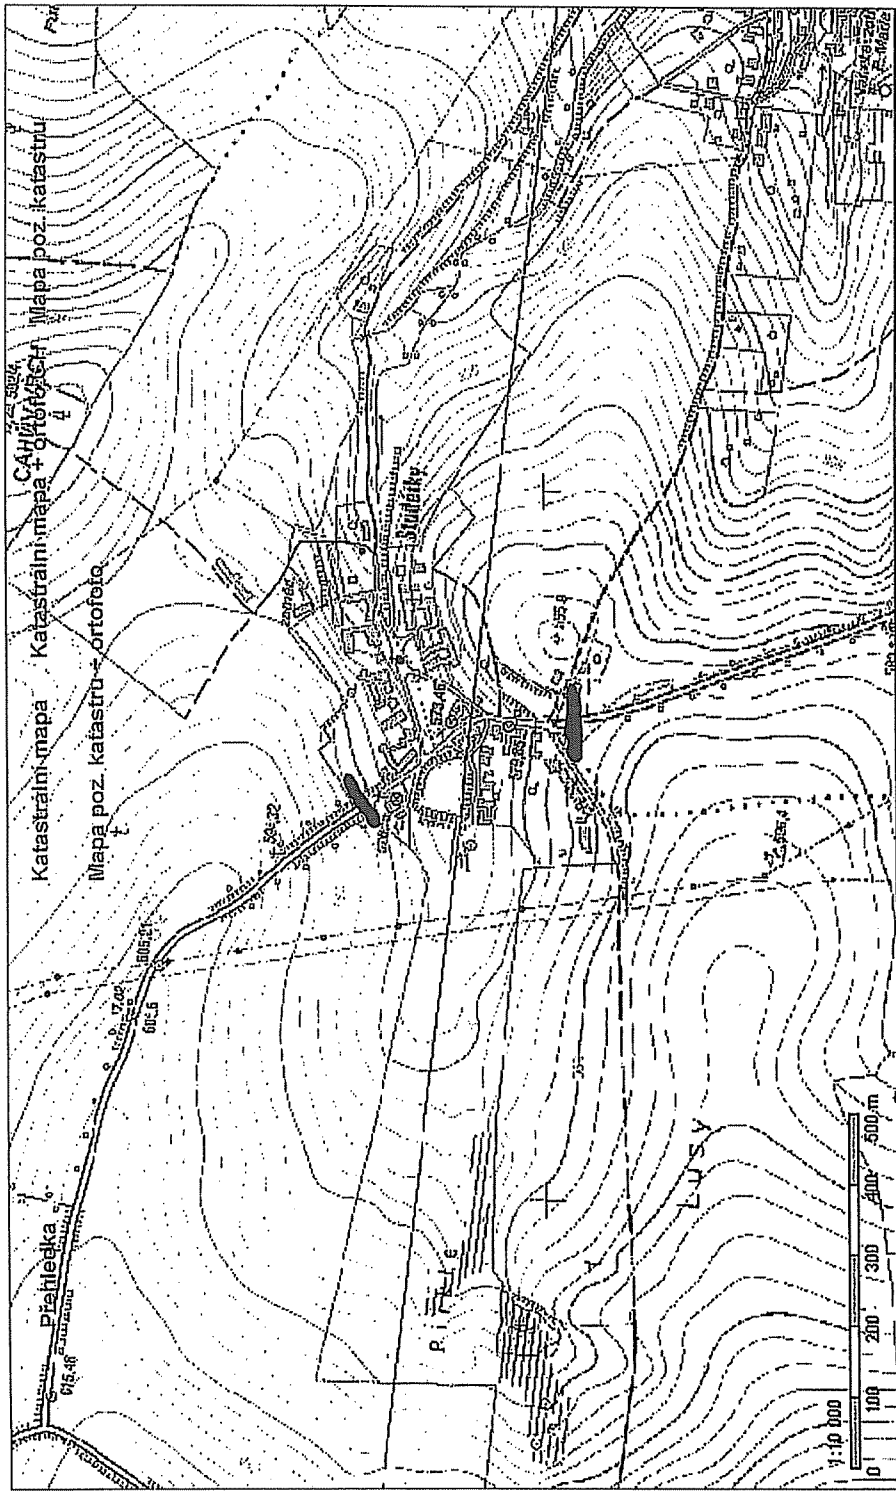

Obsah katastrální mapy a mapy pozemkového katastru se zobrazuje od měřítka 1:5000.  
Podrobnější informace k používání mapy, aktualizaci dat a jejího obsahu jsou uvedeny v nábovědě (PDF formát).

KN

Obsah katastrální mapy a mapy pozemkového katastru se zobrazuje od měřítka 1:5000. Podrobnější informace k používání mapy, aktualizaci dat a jejího obsahu jsou uvedeny v [nápořádě](#) (PDF formát).