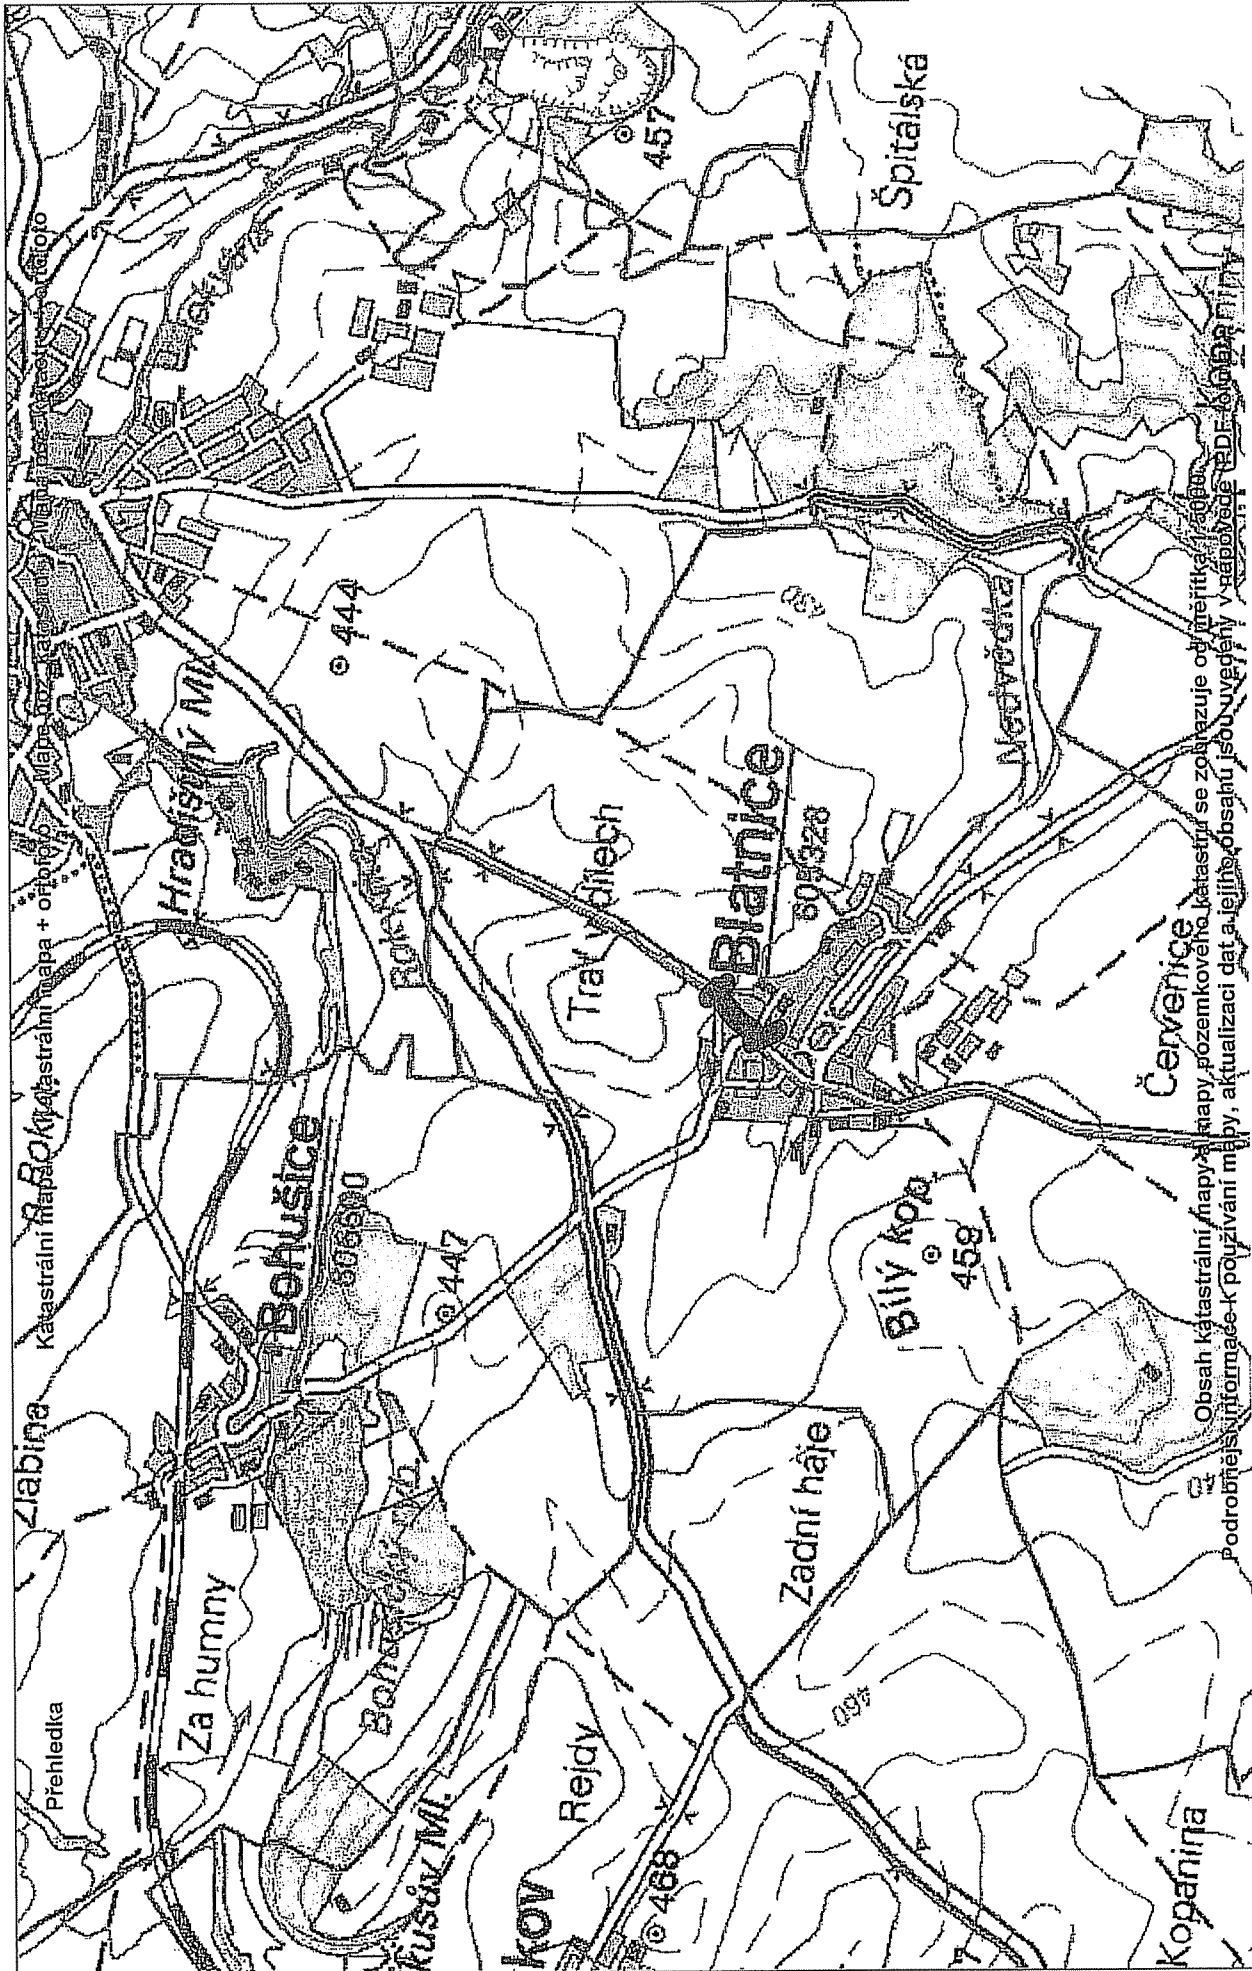

KČ. BLATNICE

Katastrální mapa + ortofoto
Mapa pozemkové katastrální mapy + ortofoto

Obsah katastrální mapy, pozemkové katastr se zobrazuje od měřítka 1:5000.
Podrobnější informace k používání mapy, aktualizaci dat a jejího obsahu jsou uvedeny v doprovodě PDF souboru.