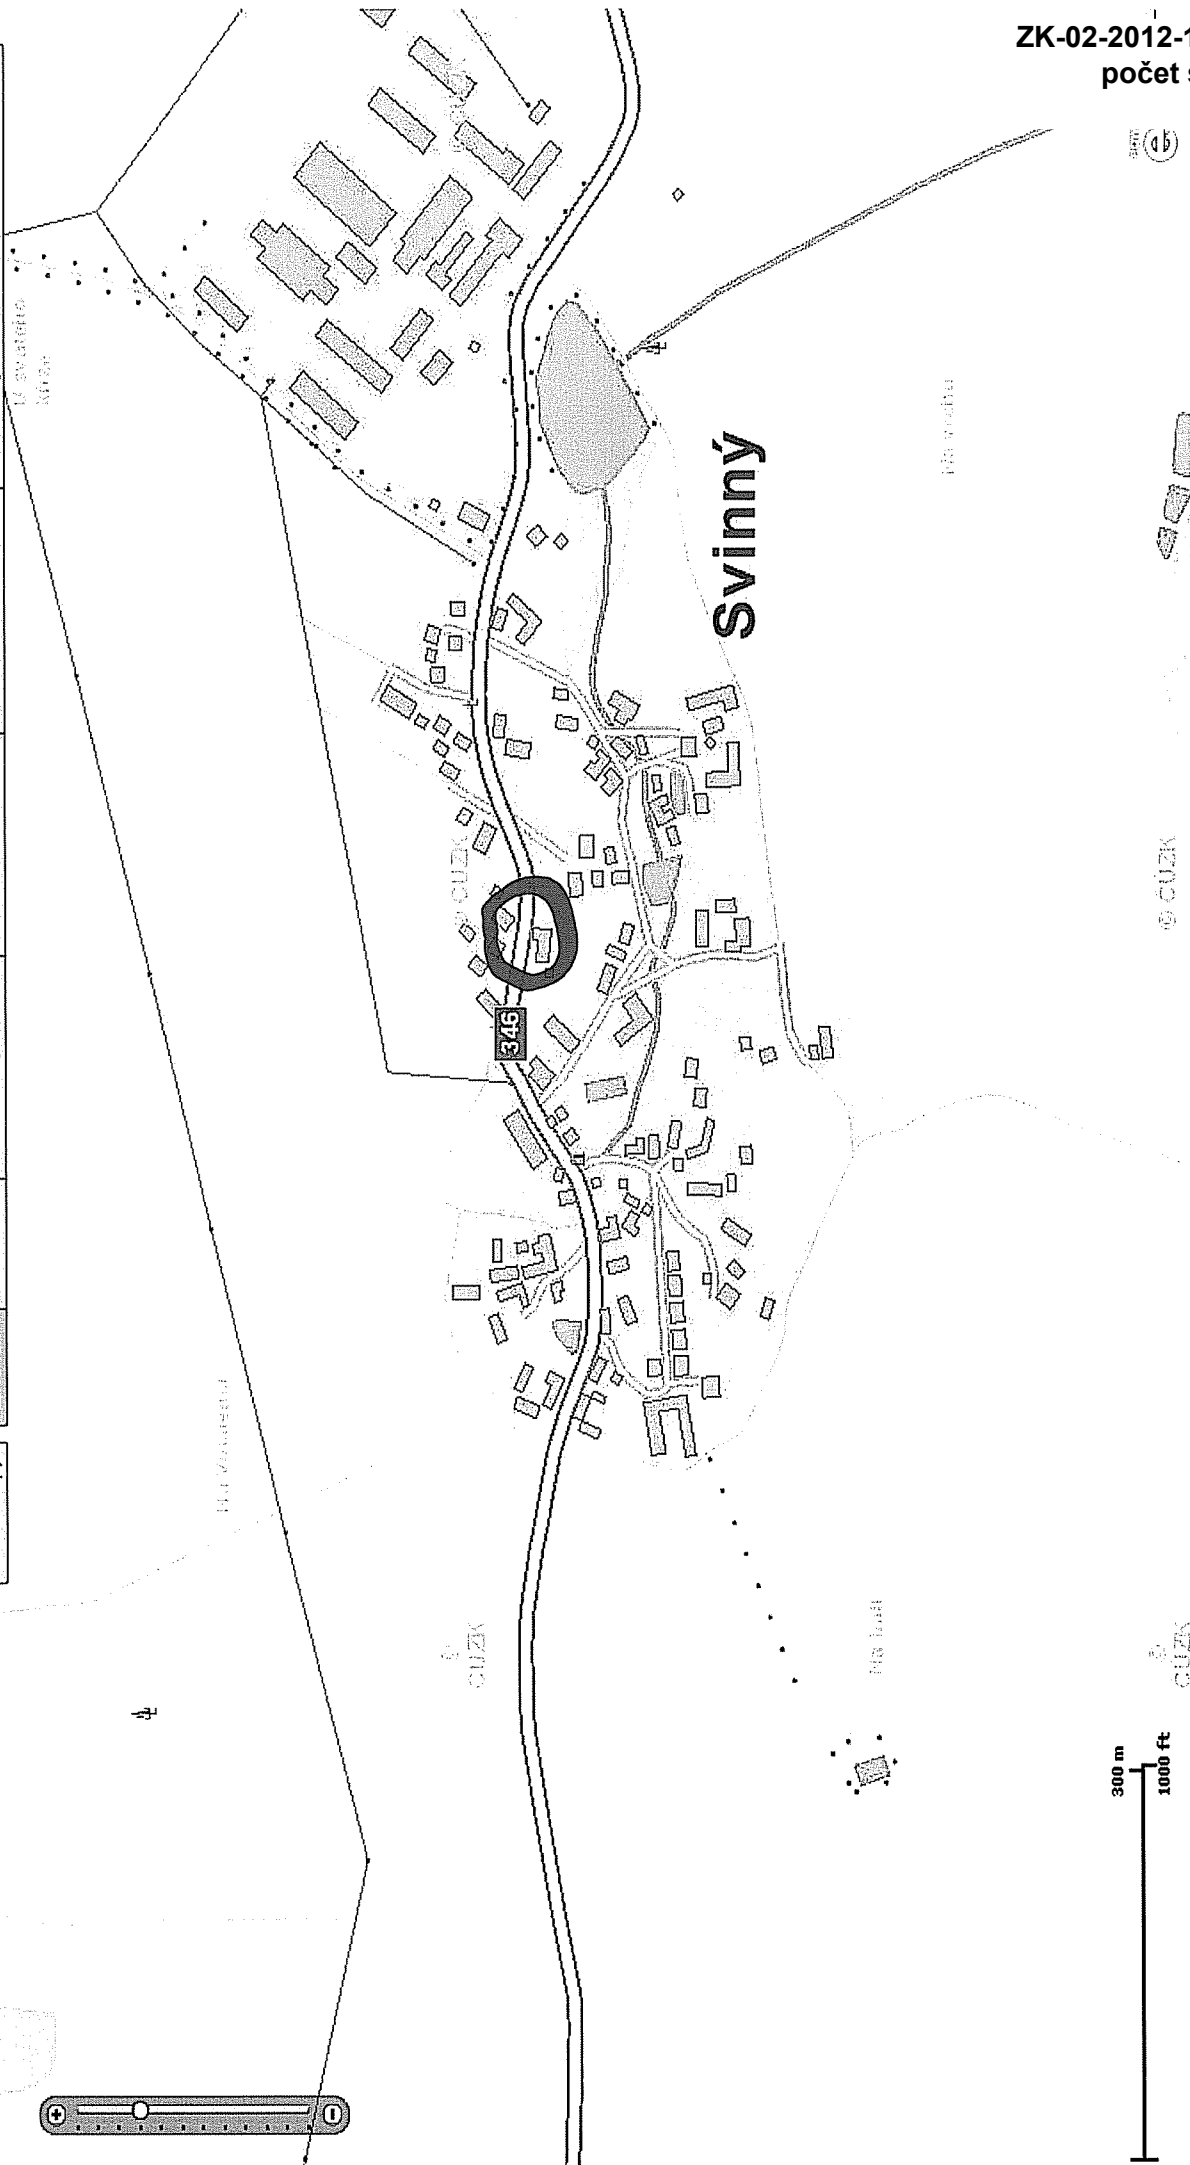

Další mapy: Základní, Orientační, Ortofoto 2010 ČÚZK, Ortofoto 2007 ČÚZK, Ortofoto 2004 GEODIS, Ortofoto Jihlava a okolí 2009 GEODIS(WMS)

300 m
1000 ft

ČÚZK

ČÚZK