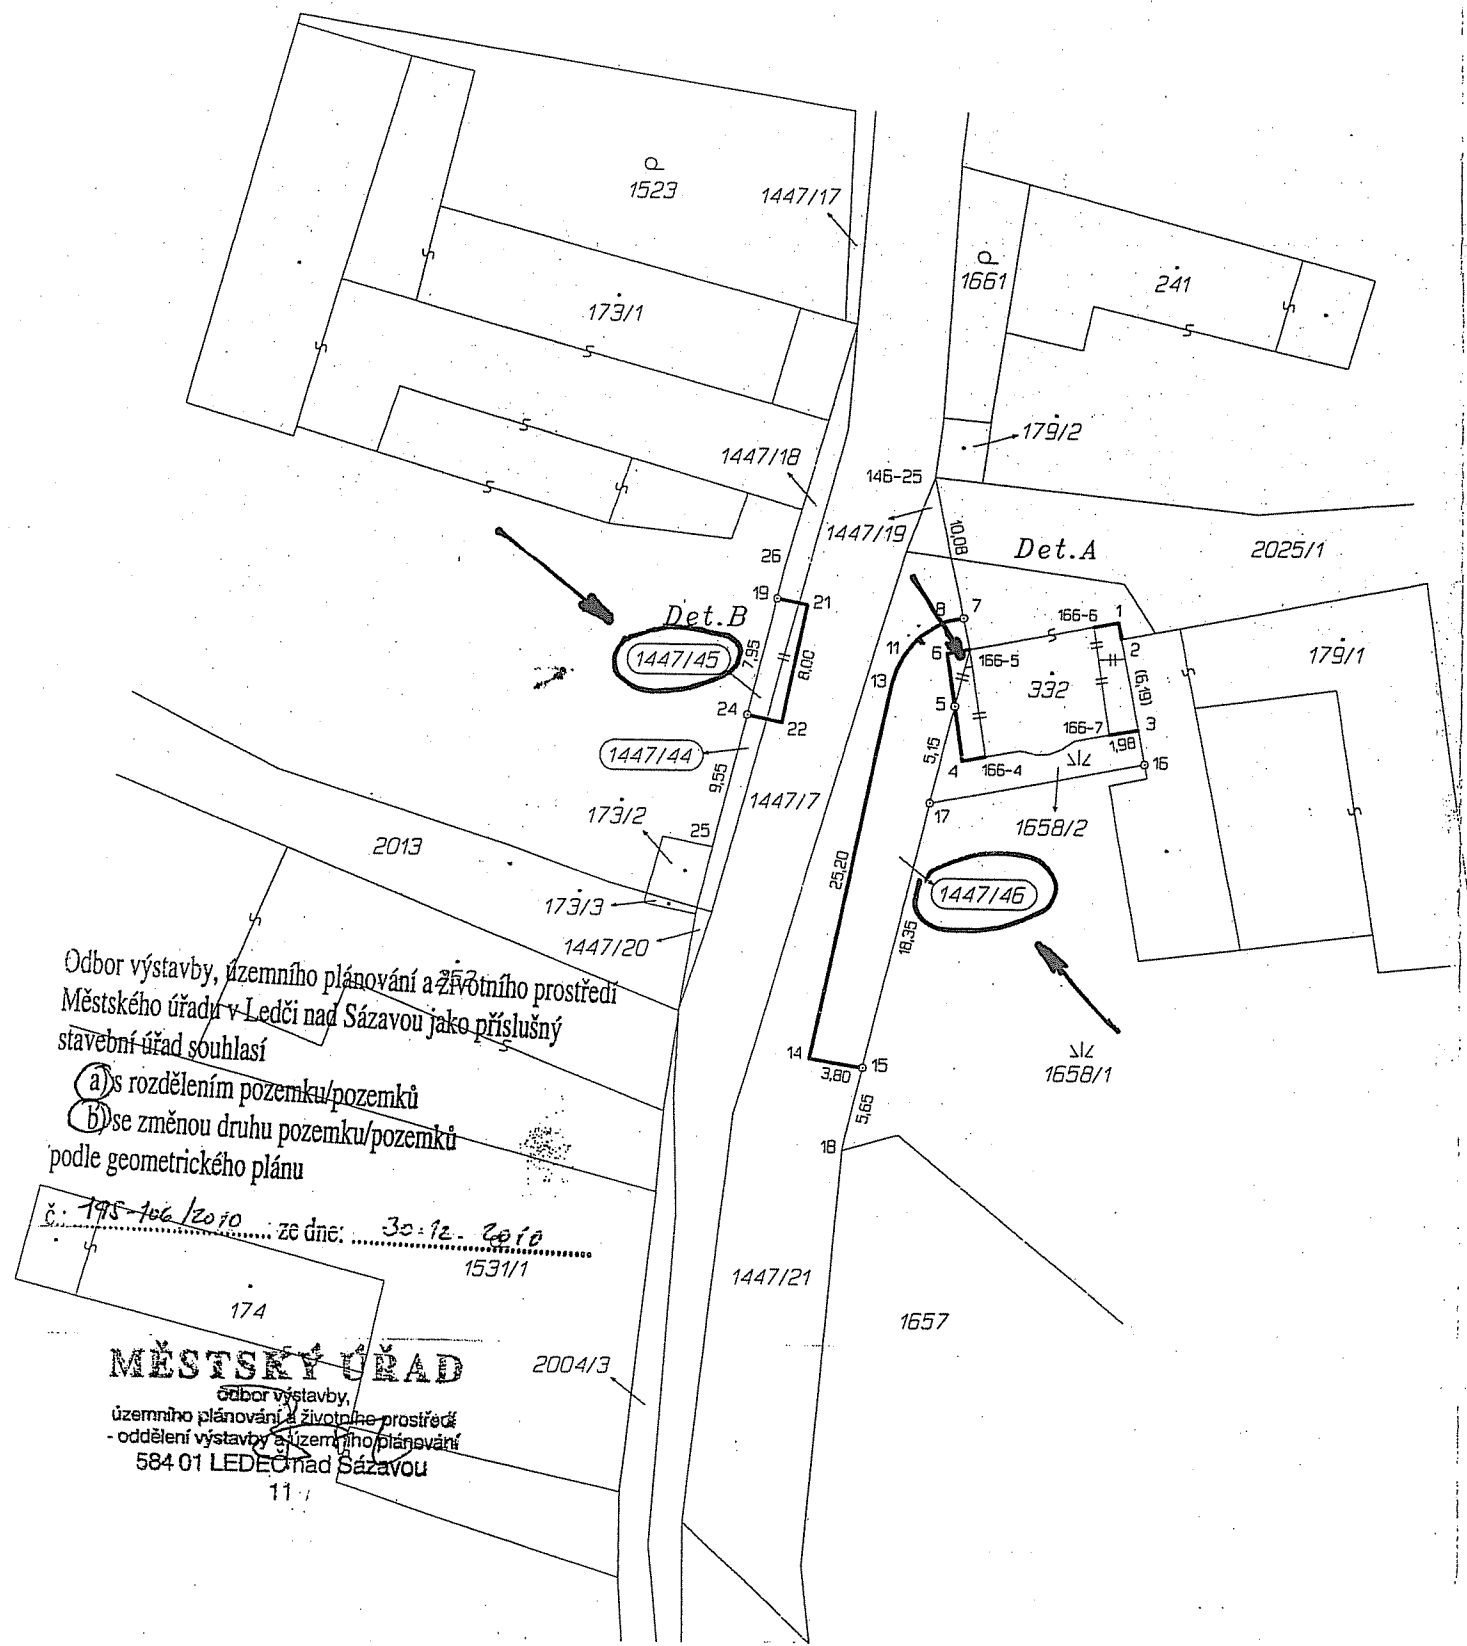

### Věc. Převod nemovitostí

Žádám Vás o bezúplatné převedení nemovitostí, které jsou ve vlastnictví Kraje Vysočina v k.ú. Horní Paseka na obec Horní Paseka dle přiloženého Geometrického plánu ( č. plánu 195-106/2010 map. list VS-II-22-12 ). Jedná se o nová čísla parcel KN č. parc.1447/6, 1447/45.

Detail A

Detail B

Seznam souřadnic (S-JTSK)

Číslo bodu	Souřadnice pro zapis do KN			Souřadnice určené měřením		Poznámka
	Y	X	Kód kv.	Y	X	
146-25	687312.94	1101725.73	8			roh budovy
166-4	687308.98	1101744.76	3			roh budovy
166-5	687310.19	1101737.65	8			roh budovy
166-6	687302.07	1101736.01	3			roh budovy
166-7	687300.83	1101743.18	3			roh budovy
1	687300.45	1101735.68	3			roh budovy
2	687300.22	1101736.78	8			roh budovy
3	687298.91	1101742.83	8			roh budovy
4	687310.43	1101745.06	3			roh budovy
5	687310.84	1101742.61	8			roh budovy
6	687311.63	1101737.97	3			ocelový hřeb
7	687310.67	1101735.58	8			roh budovy
8	687311.94	1101735.87	3			ocelový hřeb
9	687313.42	1101736.82	3			roh obrubníku
10	687314.00	1101737.43	3			roh obrubníku
11	687314.59	1101738.25	3			roh obrubníku
12	687314.99	1101739.14	3			roh obrubníku
13	687315.28	1101740.09	3			roh obrubníku
14	687319.92	1101764.87	3			roh obrubníku
15	687316.16	1101765.48	8			roh obrubníku
16	687298.42	1101745.12	8			plast. mezník
17	687311.51	1101747.71	8			ocelový hřeb
18	687317.58	1101770.94	8			plast. mezník
19	687322.97	1101734.45	8			roh plotu
20	687321.64	1101734.71	3			plast. mezník
21	687321.07	1101734.82	3			hřebík
22	687322.52	1101742.68	3			roh obrubníku
23	687323.58	1101742.46	3			roh obrubníku
24	687324.46	1101742.27	8			hřebík
25	687326.24	1101751.64	8			plast. mezník
26	687322.56	1101732.29	8			roh plotu