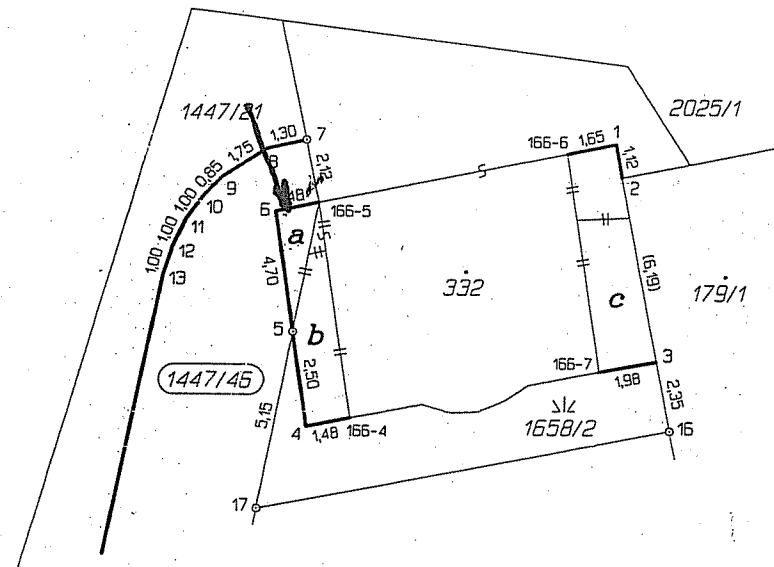

S pozdravem starosta obce Horní Paseka  
Marcel Pašek

Příloha:  
4 x geometrický plán č. 195-106/2010

KN

Podrobnější informace k používání mapy, aktualizaci dat a jejího obsahu jsou uvedeny v návodě (PDF formát).

Detail A

Detail B

Seznam souřadnic (S-JTSK)

Číslo bodu	Souřadnice pro zapis do KN			Souřadnice určené měřením		Poznámka
	Y	X	Kód kv.	Y	X	
146-25	687312.94	1101725.73	8			roh budovy
166-4	687308.98	1101744.76	3			roh budovy
166-5	687310.19	1101737.65	8			roh budovy
166-6	687302.07	1101736.01	3			roh budovy
166-7	687300.83	1101743.18	3			roh budovy
1	687300.45	1101735.68	3			roh budovy
2	687300.22	1101736.78	8			roh budovy
3	687298.91	1101742.83	8			roh budovy
4	687310.43	1101745.06	3			roh budovy
5	687310.84	1101742.61	8			roh budovy
6	687311.63	1101737.97	3			ocelový hřeb
7	687310.67	1101735.58	8			roh budovy
8	687311.94	1101735.87	3			ocelový hřeb
9	687313.42	1101736.82	3			roh obrubníku
10	687314.00	1101737.43	3			roh obrubníku
11	687314.59	1101738.25	3			roh obrubníku
12	687314.99	1101739.14	3			roh obrubníku
13	687315.28	1101740.09	3			roh obrubníku
14	687319.92	1101764.87	3			roh obrubníku
15	687316.16	1101765.48	8			roh obrubníku
16	687298.42	1101745.12	8			plast. mezník
17	687311.51	1101747.71	8			ocelový hřeb
18	687317.58	1101770.94	8			plast. mezník
19	687322.97	1101734.45	8			roh plotu
20	687321.64	1101734.71	3			plast. mezník
21	687321.07	1101734.82	3			hřebík
22	687322.52	1101742.68	3			roh obrubníku
23	687323.58	1101742.46	3			roh obrubníku
24	687324.46	1101742.27	8			hřebík
25	687326.24	1101751.64	8			plast. mezník
26	687322.56	1101732.29	8			roh plotu