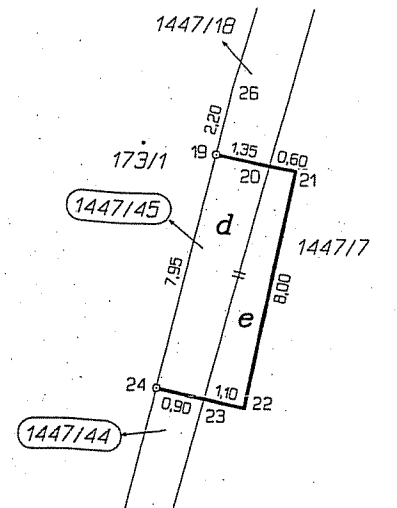

S pozdravem starosta obce Horní Paseka  
Marcel Pašek

Příloha:  
4 x geometrický plán č. 195-106/2010

KN

Podrobnější informace k používání mapy, aktualizaci dat a jejího obsahu jsou uvedeny v návodě (PDF formát).

Detail A

Detail B

Seznam souřadnic (S-JTSK)

Číslo bodu	Souřadnice pro zapis do KN			Souřadnice určené měřením		Poznámka
	Y	X	Kód kv.	Y	X	
146-25	687312.94	1101725.73	8			roh budovy
166-4	687308.98	1101744.76	3			roh budovy
166-5	687310.19	1101737.65	8			roh budovy
166-6	687302.07	1101736.01	3			roh budovy
166-7	687300.83	1101743.18	3			roh budovy
1	687300.45	1101735.68	3			roh budovy
2	687300.22	1101736.78	8			roh budovy
3	687298.91	1101742.83	8			roh budovy
4	687310.43	1101745.06	3			roh budovy
5	687310.84	1101742.61	8			roh budovy
6	687311.63	1101737.97	3			ocelový hřeb
7	687310.67	1101735.58	8			roh budovy
8	687311.94	1101735.87	3			ocelový hřeb
9	687313.42	1101736.82	3			roh obrubníku
10	687314.00	1101737.43	3			roh obrubníku
11	687314.59	1101738.25	3			roh obrubníku
12	687314.99	1101739.14	3			roh obrubníku
13	687315.28	1101740.09	3			roh obrubníku
14	687319.92	1101764.87	3			roh obrubníku
15	687316.16	1101765.48	8			roh obrubníku
16	687298.42	1101745.12	8			plast. mezník
17	687311.51	1101747.71	8			ocelový hřeb
18	687317.58	1101770.94	8			plast. mezník
19	687322.97	1101734.45	8			roh plotu
20	687321.64	1101734.71	3			plast. mezník
21	687321.07	1101734.82	3			hřebík
22	687322.52	1101742.68	3			roh obrubníku
23	687323.58	1101742.46	3			roh obrubníku
24	687324.46	1101742.27	8			hřebík
25	687326.24	1101751.64	8			plast. mezník
26	687322.56	1101732.29	8			roh plotu