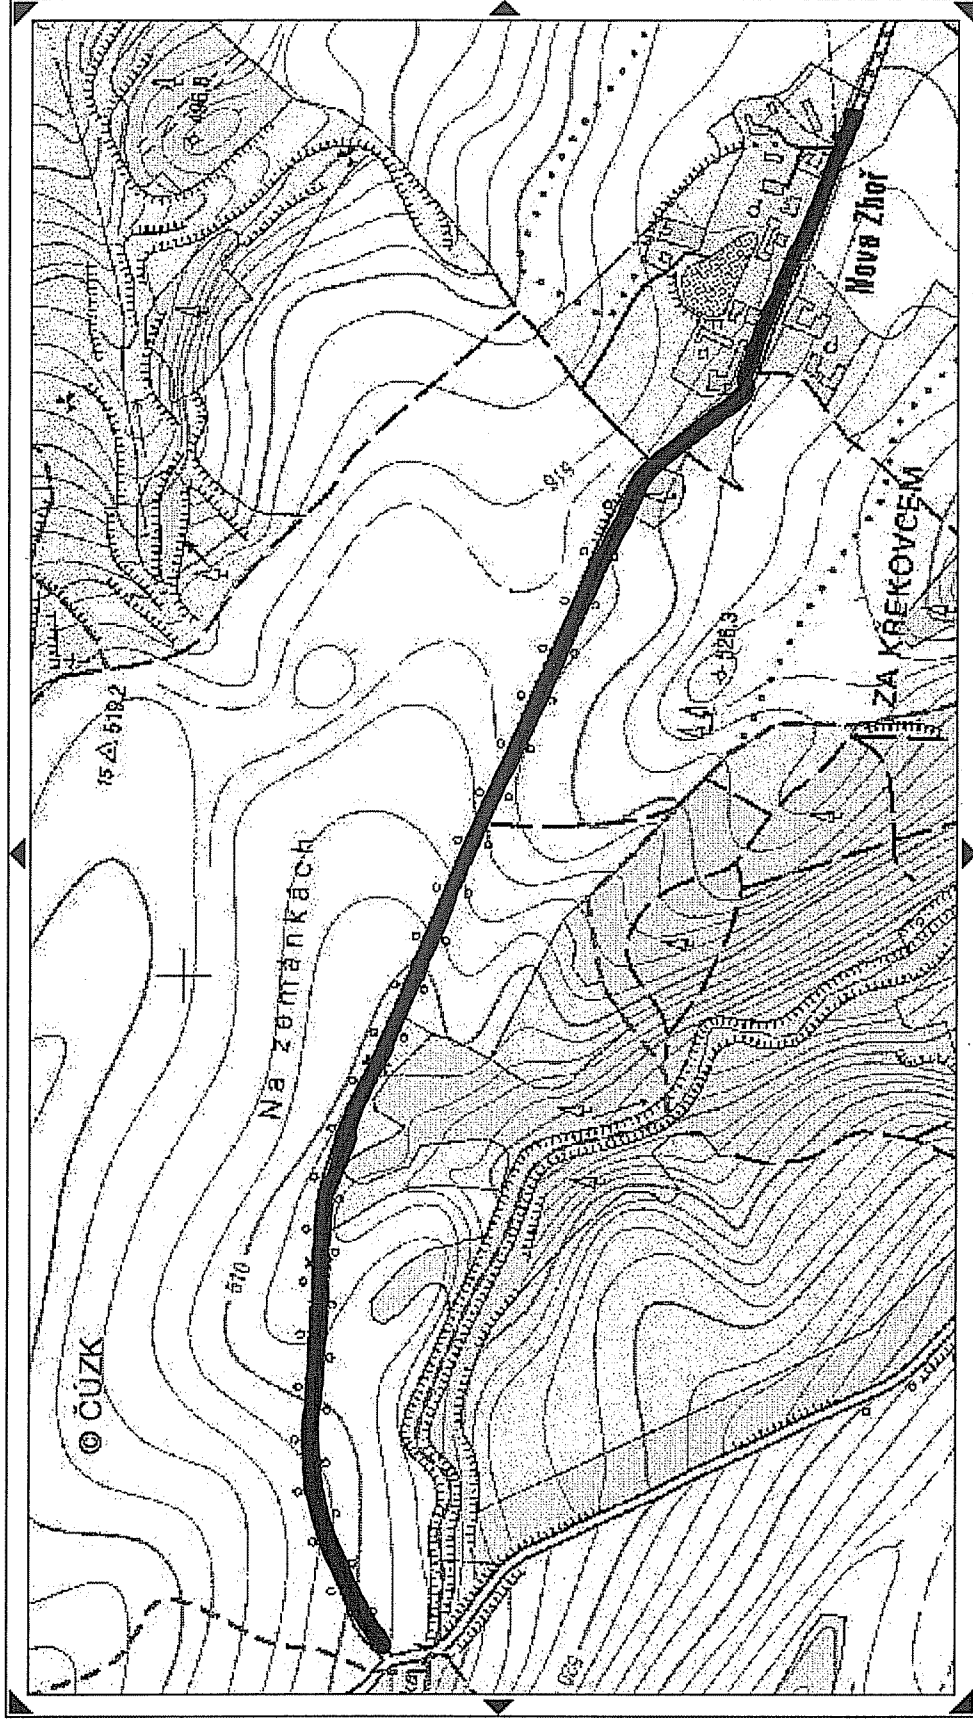

S pozdravem

Antonín Račický
starosta

Stránecká Zhoř 8.4.2010

OBEC
STRÁNECKÁ ZHOŘ

YX=646240 1134853
 Posun, zoom

1:5412

ortofoto
 pozemkový katastr
 def. body parcel
 def. body budov

Podrobnější informace k používání mapy, aktualizaci dat a jejího obsahu jsou uvedeny v **nápořádě (PDF formát)**.