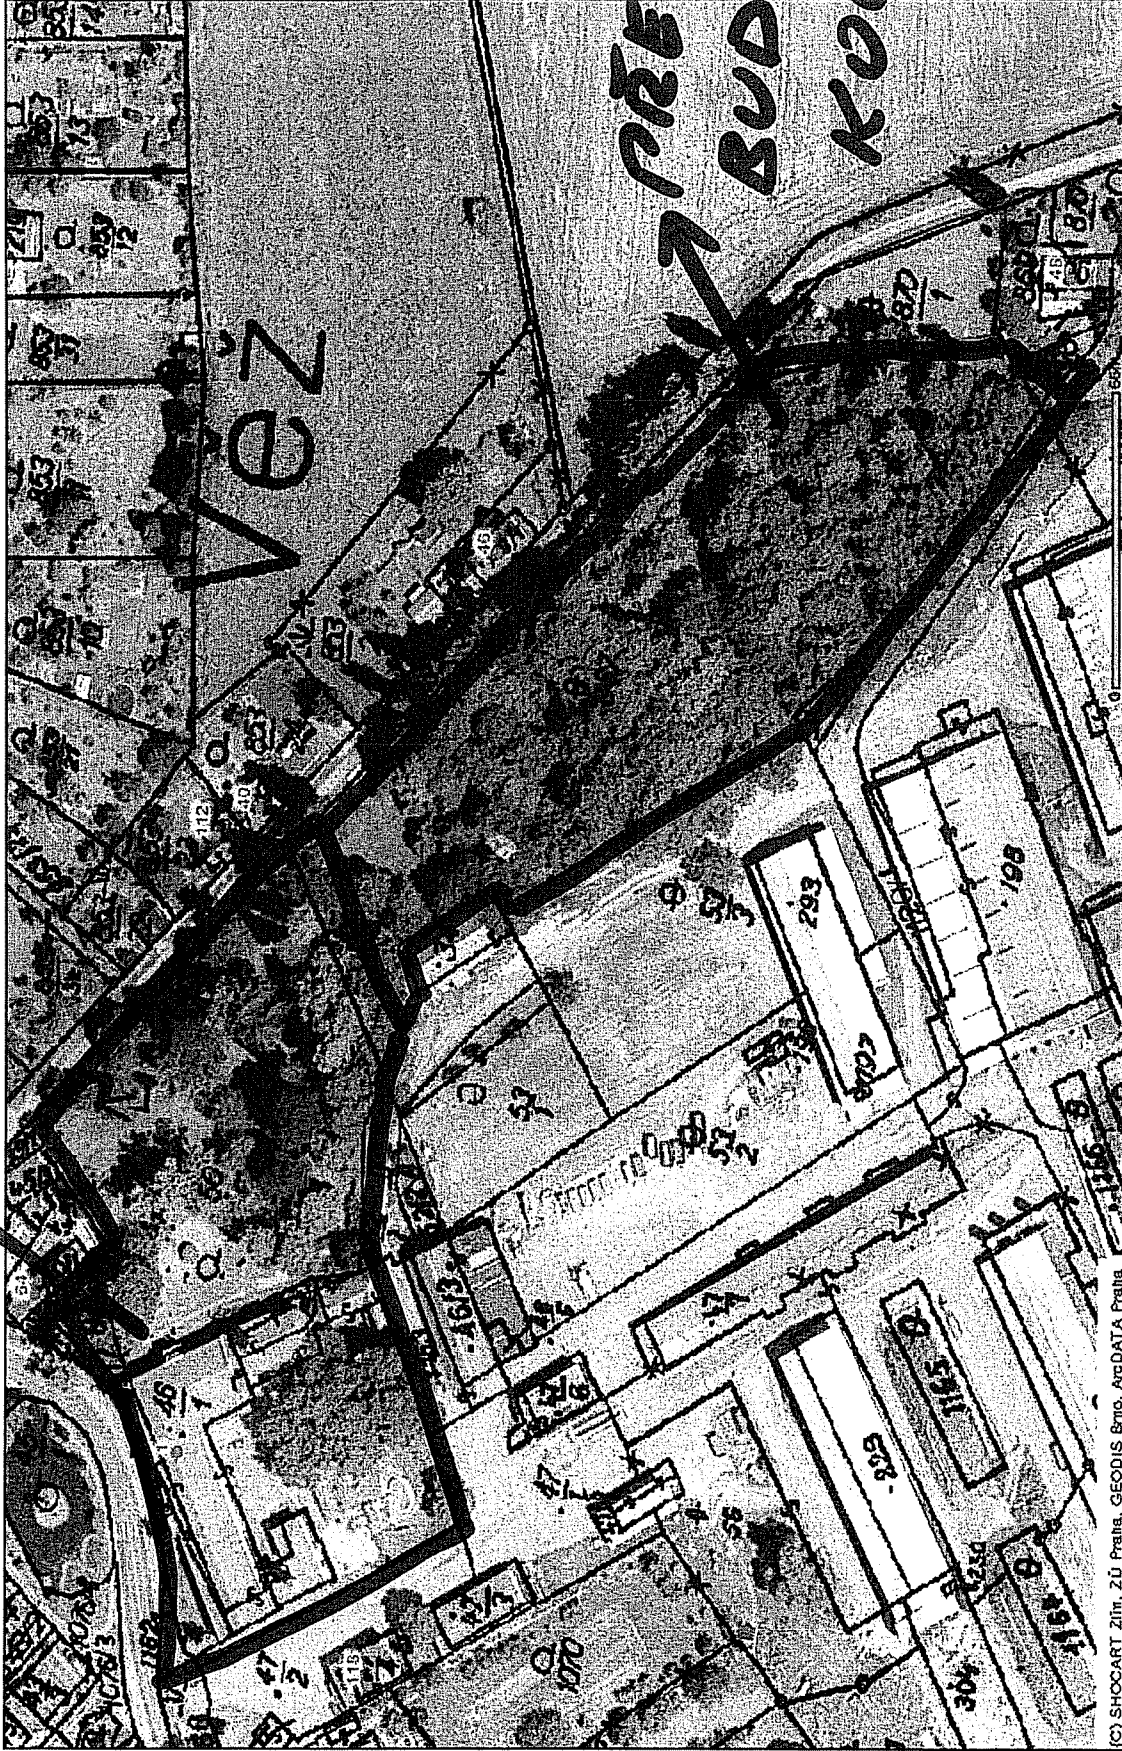

Vytvořeno
dne 25.
listopadu
2010

Prohlížeč map ArcIMS HTML

(C) SHOCART s.r.o., ZÚ Praha, GEODIS Brno, ArcDATA Praha

AREÁL ÚSP VEŽ

Prohlížeč map ArcIMS HTML

Vytvořeno
dne 2.
prosince
2010

(C) SHOCART Zlín, ZÚ Praha, GEODIS Brno, ArcDATA Praha