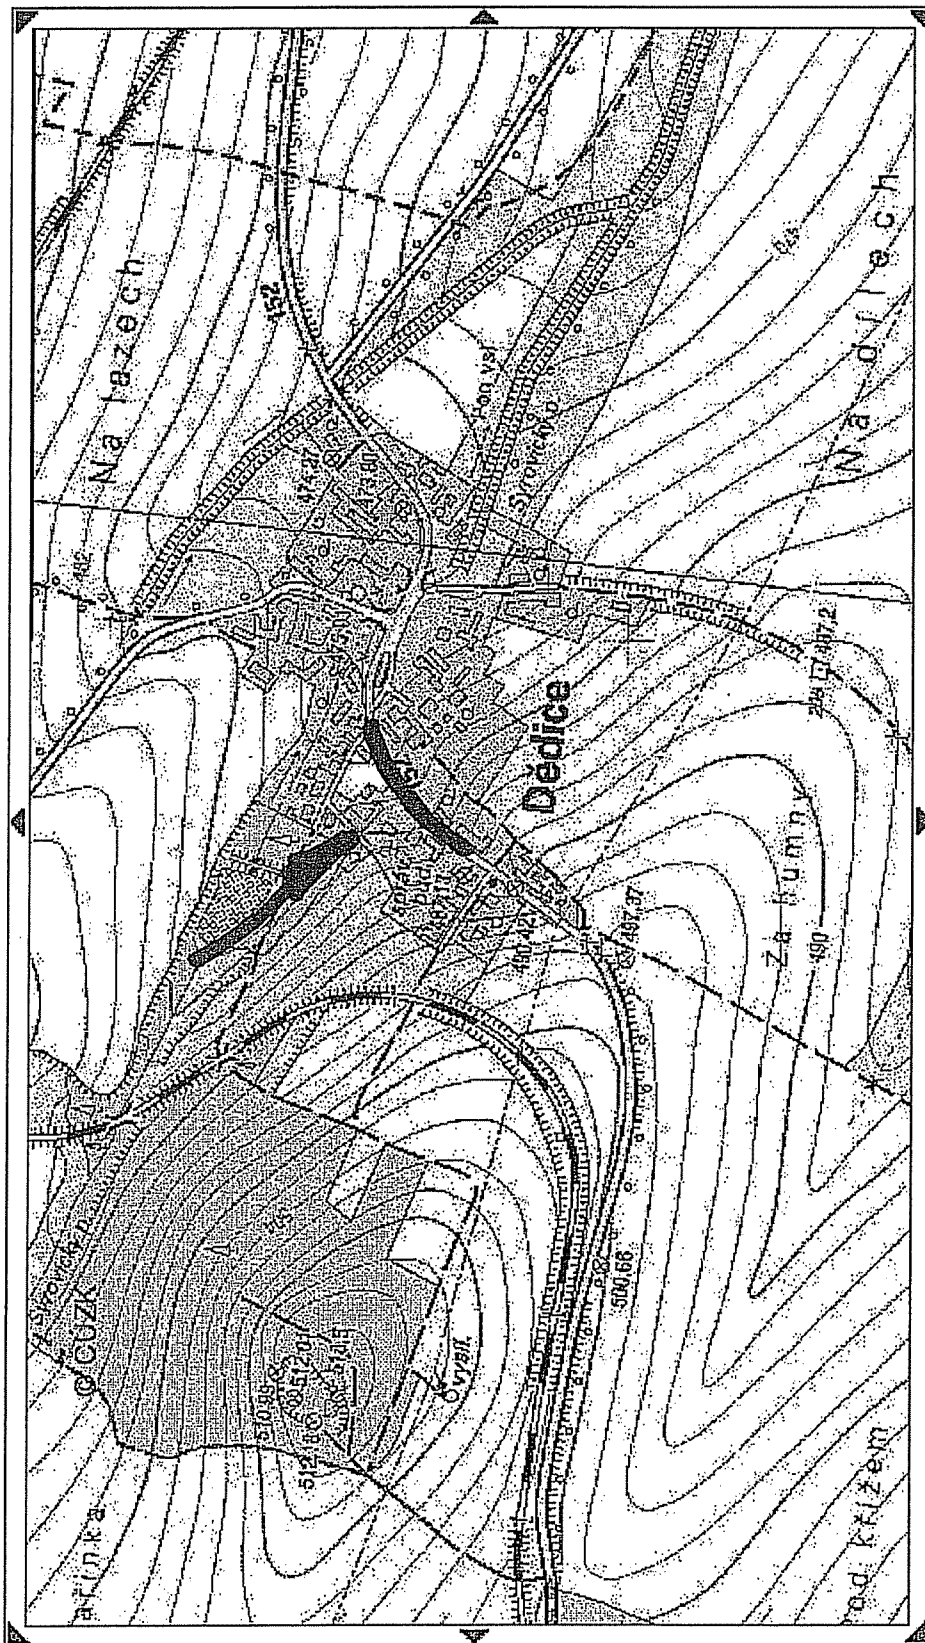

KRAJ VYSOČINA		12
Dejts čas:	10. 6. 2010	První číslo 1
C. j.:	KW 48 472/2010	První číslo 7

Věc: Žádost o majetkové vyrovnání

Obec vybudovala chodníky a po zaměření se zjistilo, že části některých parcel jsou na pozemcích kraje Vysočina.

OBEC DĚDICE

675 41

Nové Syrovice

Dědice, 16.6.2010

1:5412
 YX=664822 1171438
 Změnění území.

ortofoto pozemkový katastr

def. body parcel def. body budov