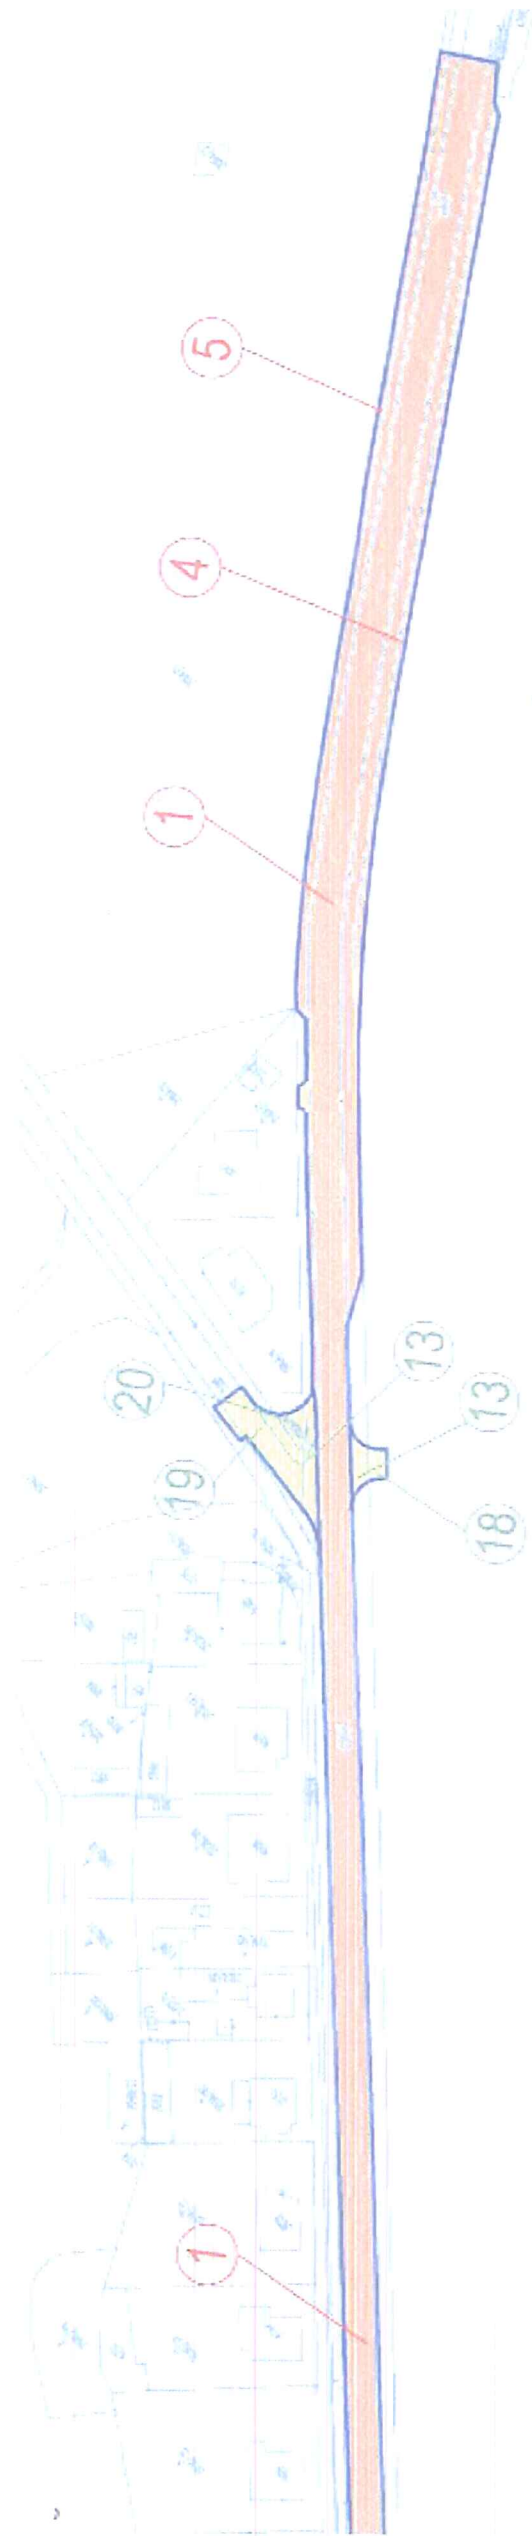

K.ú. Havlíčkův Brod

PRÁČE ZABÝVÁNÍ KRAJINOU (KRAJINOVÝ PRŮŘEZ)

Objekt	Popis objektu	Číslo	Upravená výška (mm)	Upravená šířka (mm)	Upravená délka (mm)	Upravená plocha (m ²)	Upravená objem (m ³)	Upravená cena (Kč)
1	10000	1	1000	1000	1000	1000	1000	1000
2	10000	2	1000	1000	1000	1000	1000	1000
3	10000	3	1000	1000	1000	1000	1000	1000
4	10000	4	1000	1000	1000	1000	1000	1000
5	10000	5	1000	1000	1000	1000	1000	1000
6	10000	6	1000	1000	1000	1000	1000	1000
7	10000	7	1000	1000	1000	1000	1000	1000
8	10000	8	1000	1000	1000	1000	1000	1000
9	10000	9	1000	1000	1000	1000	1000	1000
10	10000	10	1000	1000	1000	1000	1000	1000
11	10000	11	1000	1000	1000	1000	1000	1000
12	10000	12	1000	1000	1000	1000	1000	1000
13	10000	13	1000	1000	1000	1000	1000	1000
14	10000	14	1000	1000	1000	1000	1000	1000
15	10000	15	1000	1000	1000	1000	1000	1000
16	10000	16	1000	1000	1000	1000	1000	1000
17	10000	17	1000	1000	1000	1000	1000	1000
18	10000	18	1000	1000	1000	1000	1000	1000
19	10000	19	1000	1000	1000	1000	1000	1000
20	10000	20	1000	1000	1000	1000	1000	1000

STAVBA ZABÝVÁNÍ KRAJINOU (KRAJINOVÝ PRŮŘEZ)