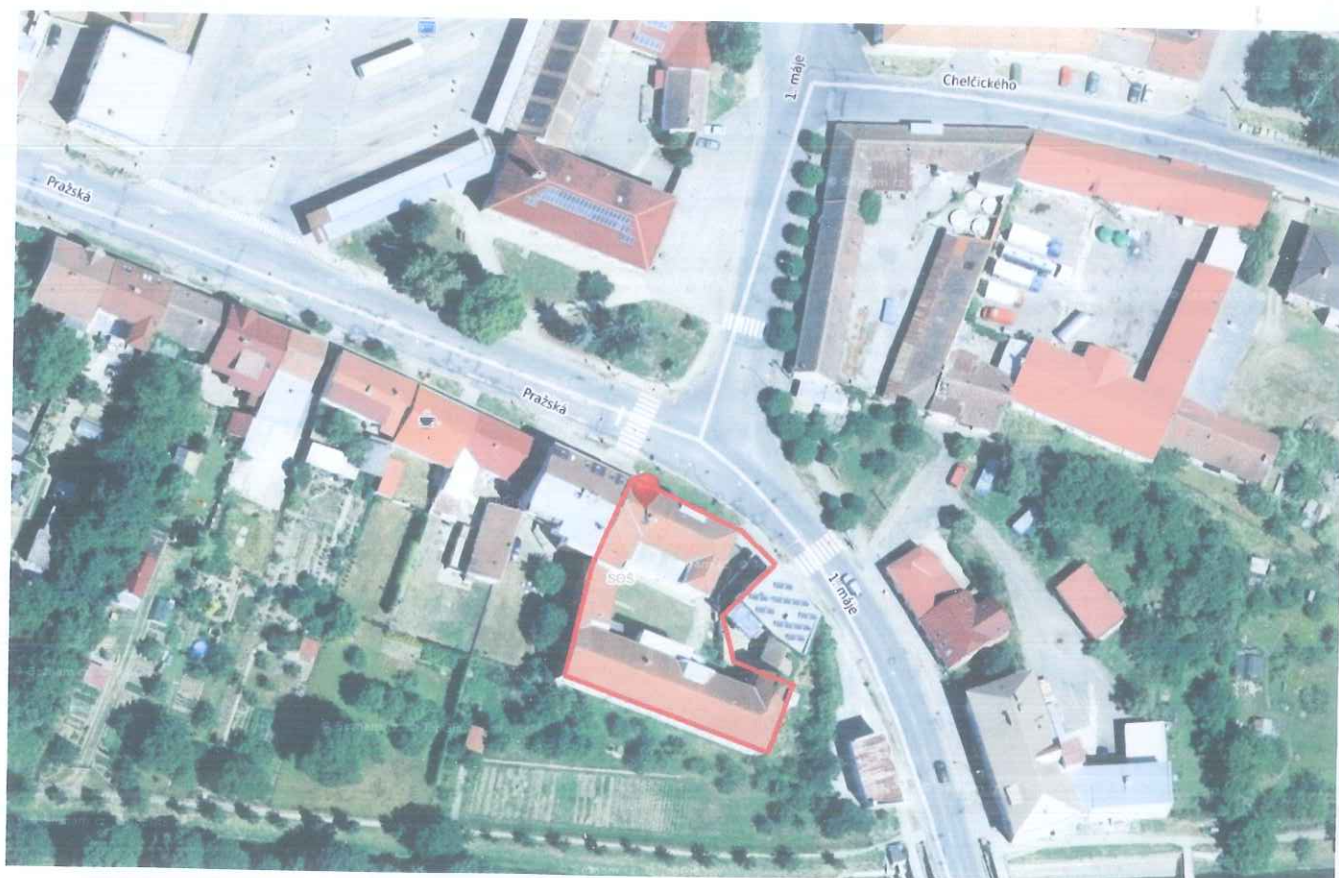

Lokalizace předmětného území

mapka okolí s vyznačením lokality Moravské Budějovice

snímek předmětného území z letecké mapy s vyznačením nemovitosti

Fotodokumentace

celkový pohled ze severovýchodu, ulice Pražská

dvorní trakt, jižní křídlo budovy

spojovací část budovy

dvorní trakt, jižní průčelí severního křídla budovy

vstup, chodba, 1. NP sever

chodba, 1. PP severní křídlo

interiér 1. PP severní křídlo

1. NP kancelář, vrátnice