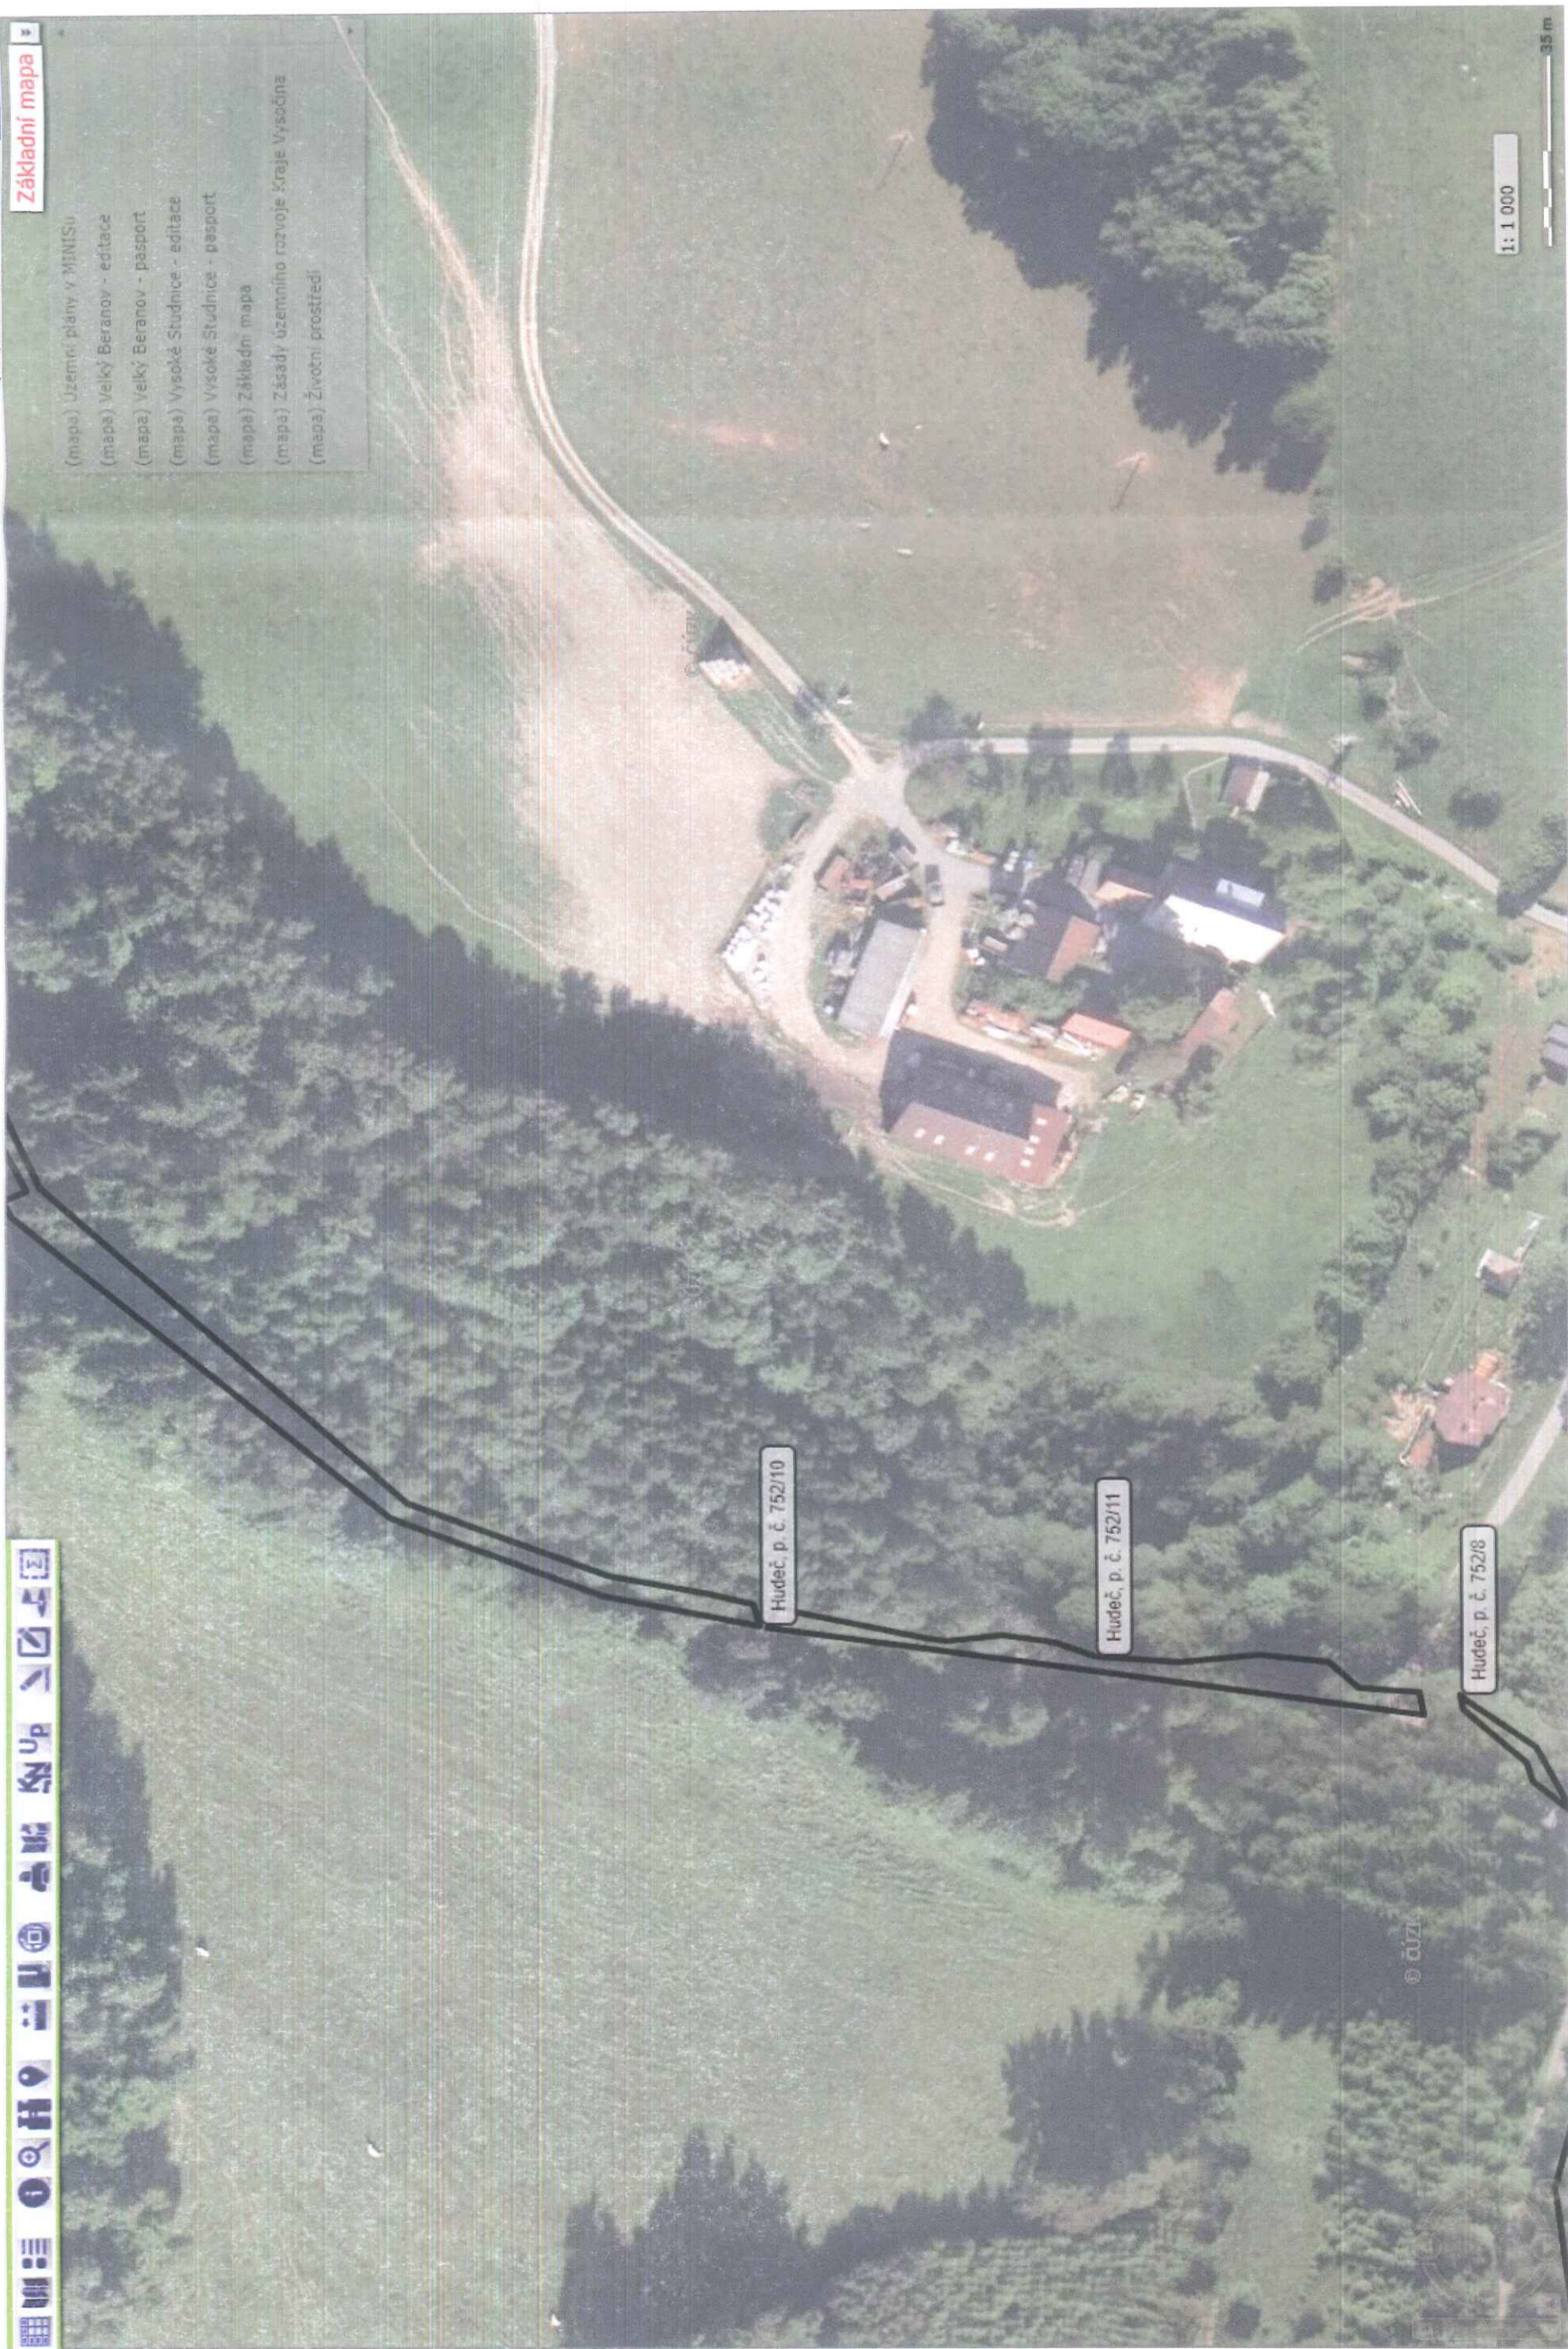

K.ú. Podmoklany 1/č. 365/1

k.ú. Podmoklany p.č. 365/1

Tip: vyzkoušejte klávesu F11 ... zmeřit mapu

Základní mapa

- (mapa) Územní plán v MĚNĚ
- (mapa) Velký Beranov - editace
- (mapa) Velký Beranov - pasport
- (mapa) Vysoké Studnice - editace
- (mapa) Vysoké Studnice - pasport
- (mapa) Základní mapa
- (mapa) Zásady územního rozvoje Kraje Vysočina
- (mapa) Životní prostředí