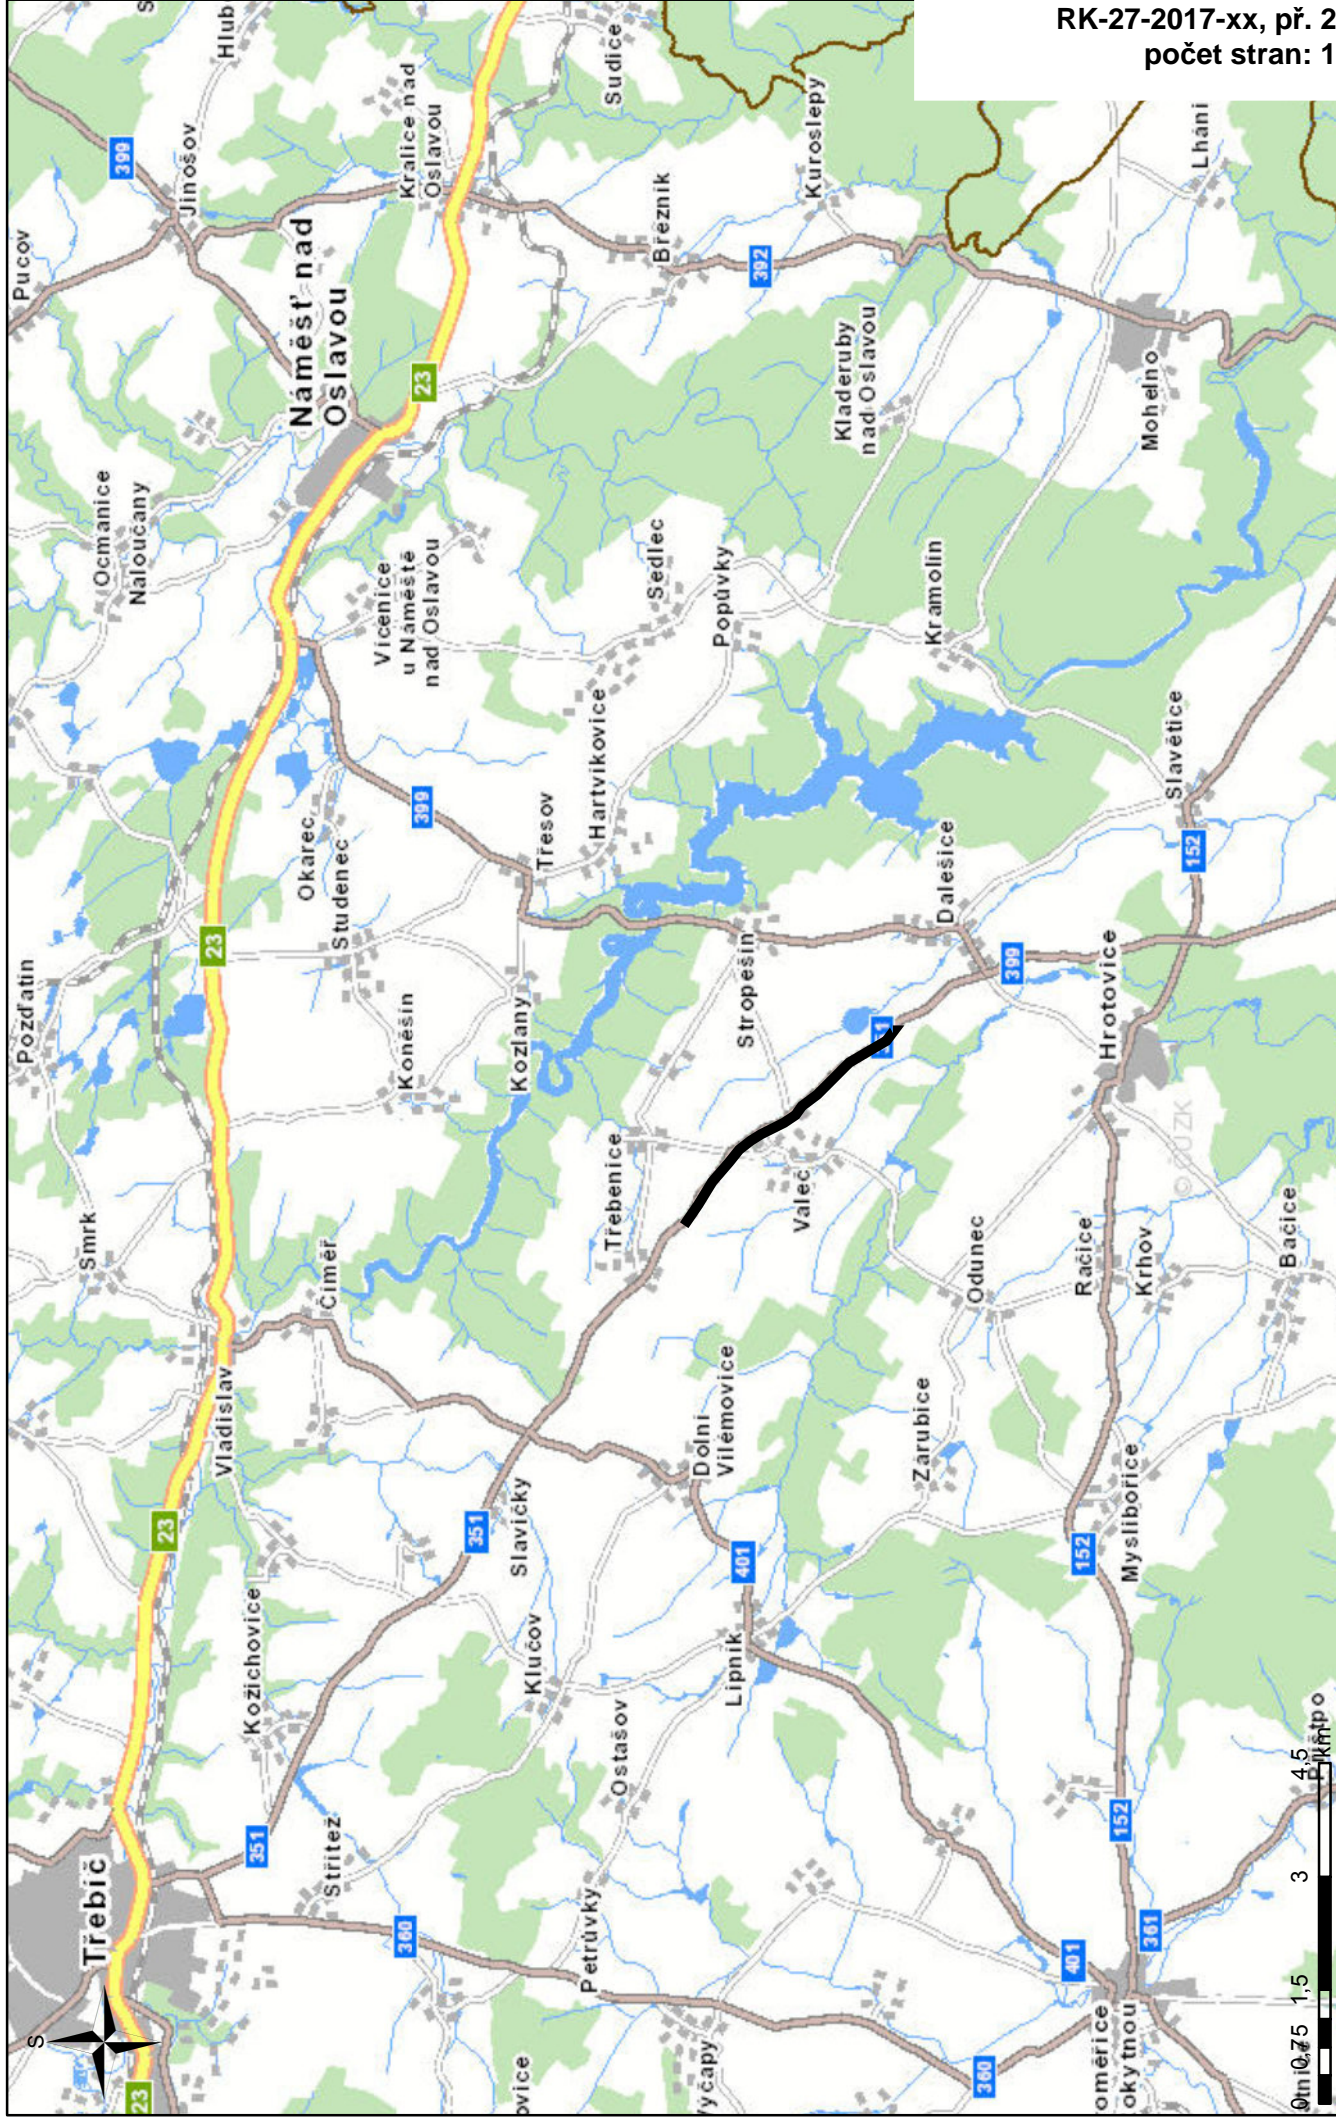

II/351 Třebíč - křižovatka s II399

1:100 000

Datum: 30. 6. 2015

Autor: Vlastimil Chmela