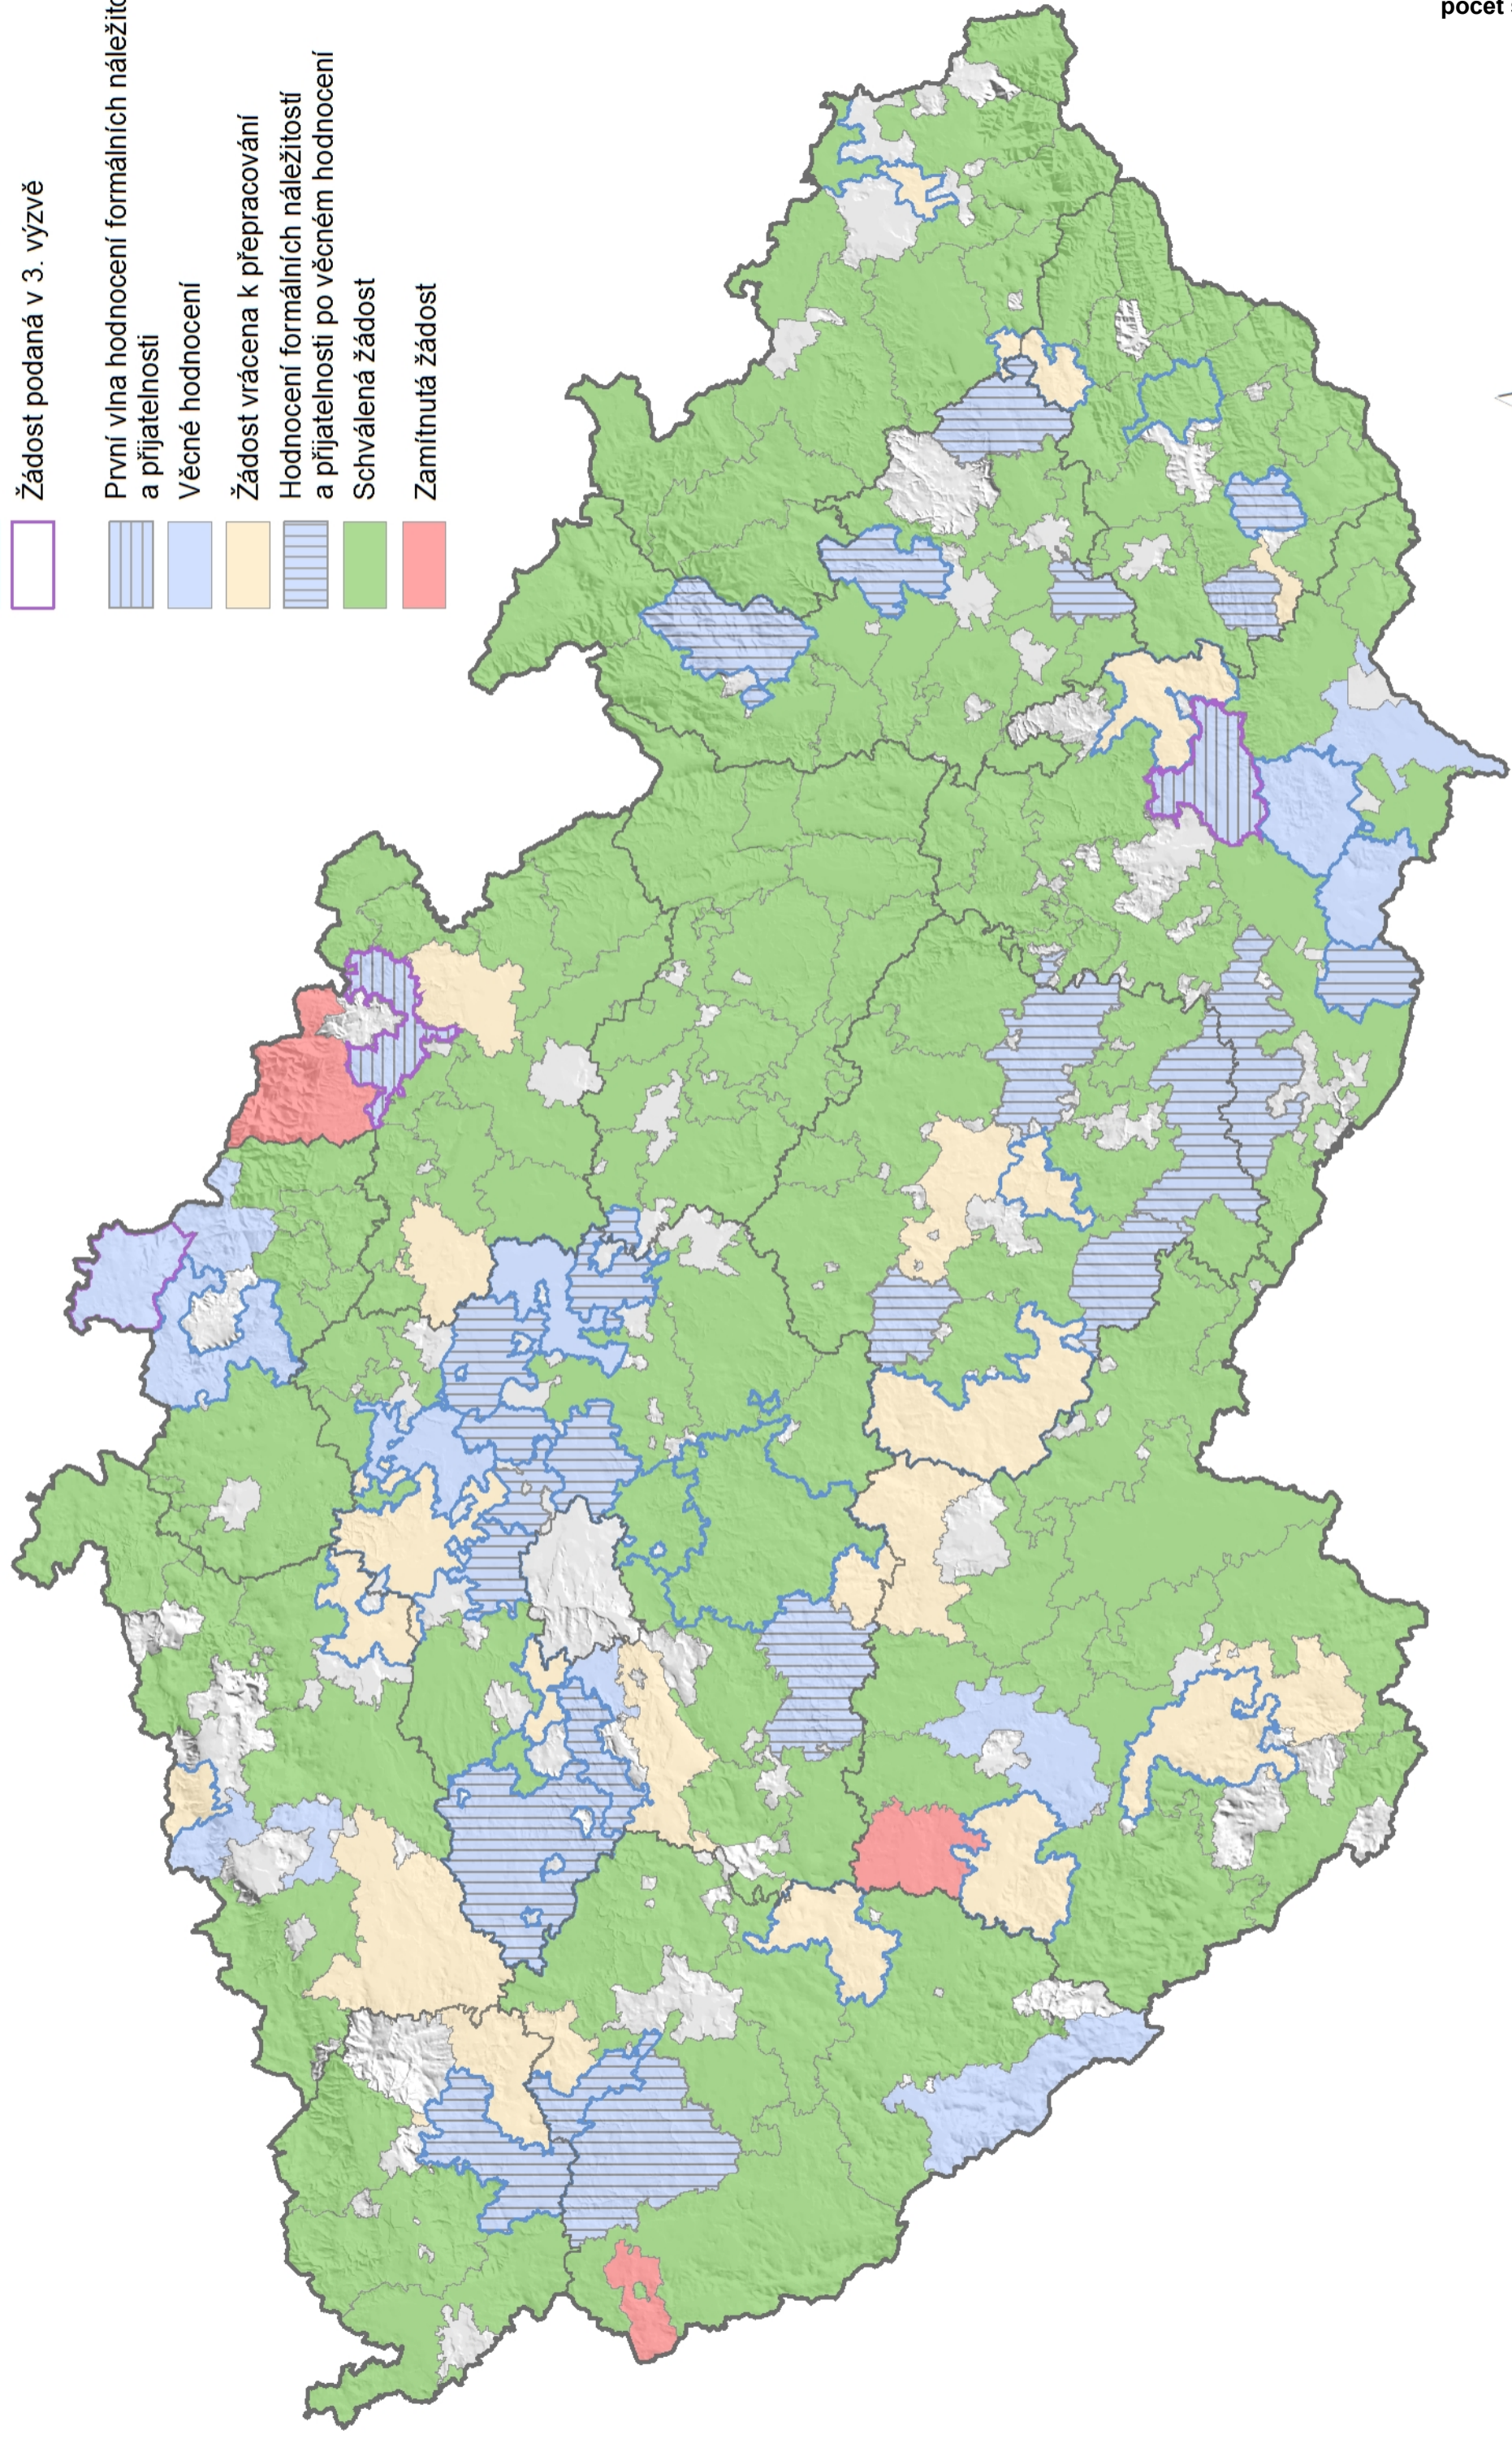

STRATEGIE KOMUNITNĚ VEDENÉHO MÍSTNÍHO ROZVOJE

stav hodnocení žádostí o podporu SCLLD podaných v 1. - 3. výzvě k 14. 7. 2017

Stav hodnocení SCLLD

- Žádost podaná v 1. výzvě
- Žádost podaná v 2. výzvě
- Žádost podaná v 3. výzvě

- První vlna hodnocení formálních náležitostí a přijatelnosti
- Věcné hodnocení
- Žádost vrácena k přepracování
- Hodnocení formálních náležitostí a přijatelnosti po věcném hodnocení
- Schválená žádost
- Zamítnutá žádost

0 25 50 km

Zpracoval: Odbor regionální
Zdroj geografických dat: © MMR