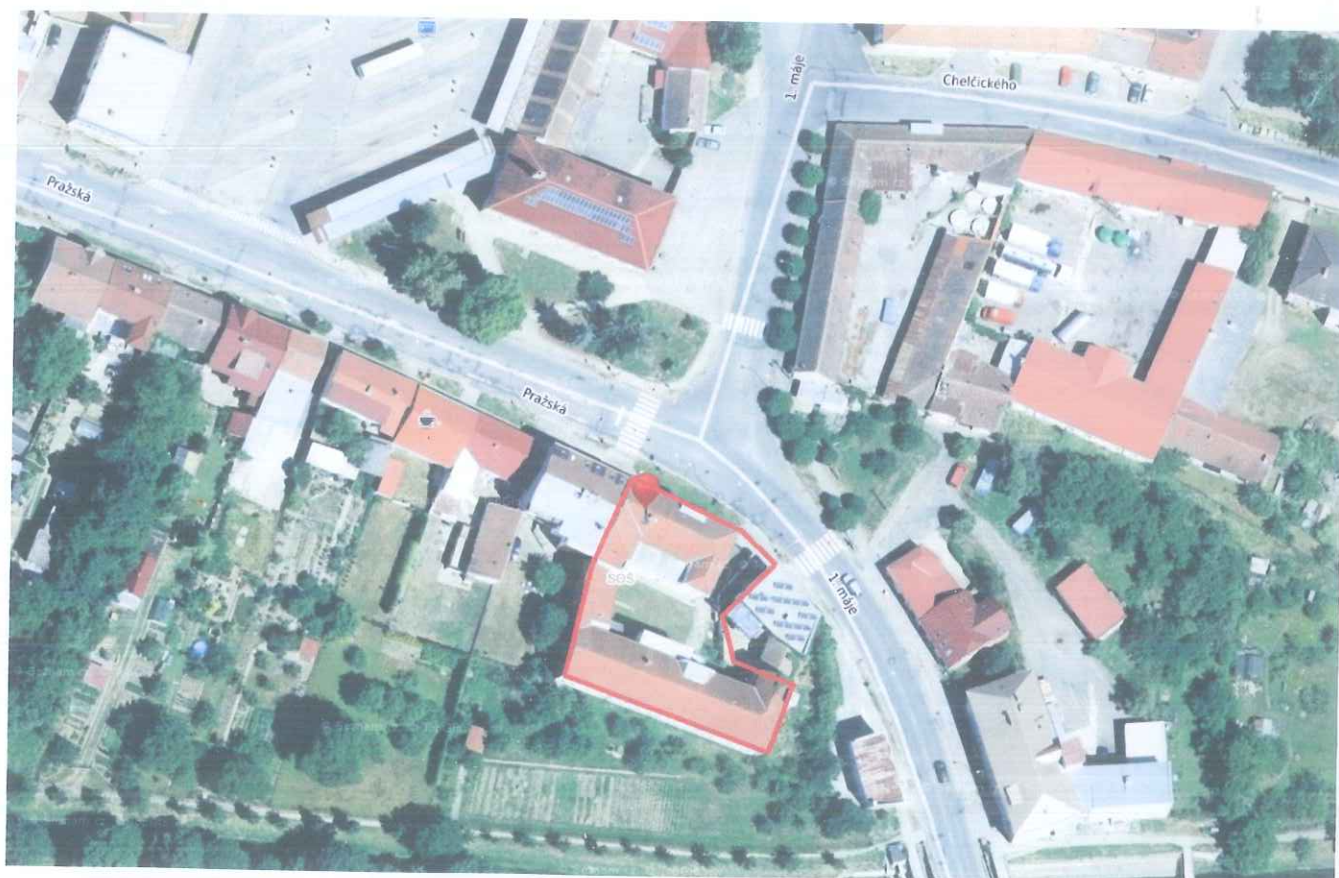

Lokalizace předmětného území

mapka okolí s vyznačením lokality Moravské Budějovice

snímek předmětného území z letecké mapy s vyznačením nemovitosti

## Fotodokumentace

celkový pohled ze severovýchodu, ulice Pražská

dvorní trakt, jižní křídlo budovy

spojovací část budovy

dvorní trakt, jižní průčelí severního křídla budovy

vstup, chodba, 1. NP sever

chodba, 1. PP severní křídlo

jižní křídlo, kotelna v 1. NP