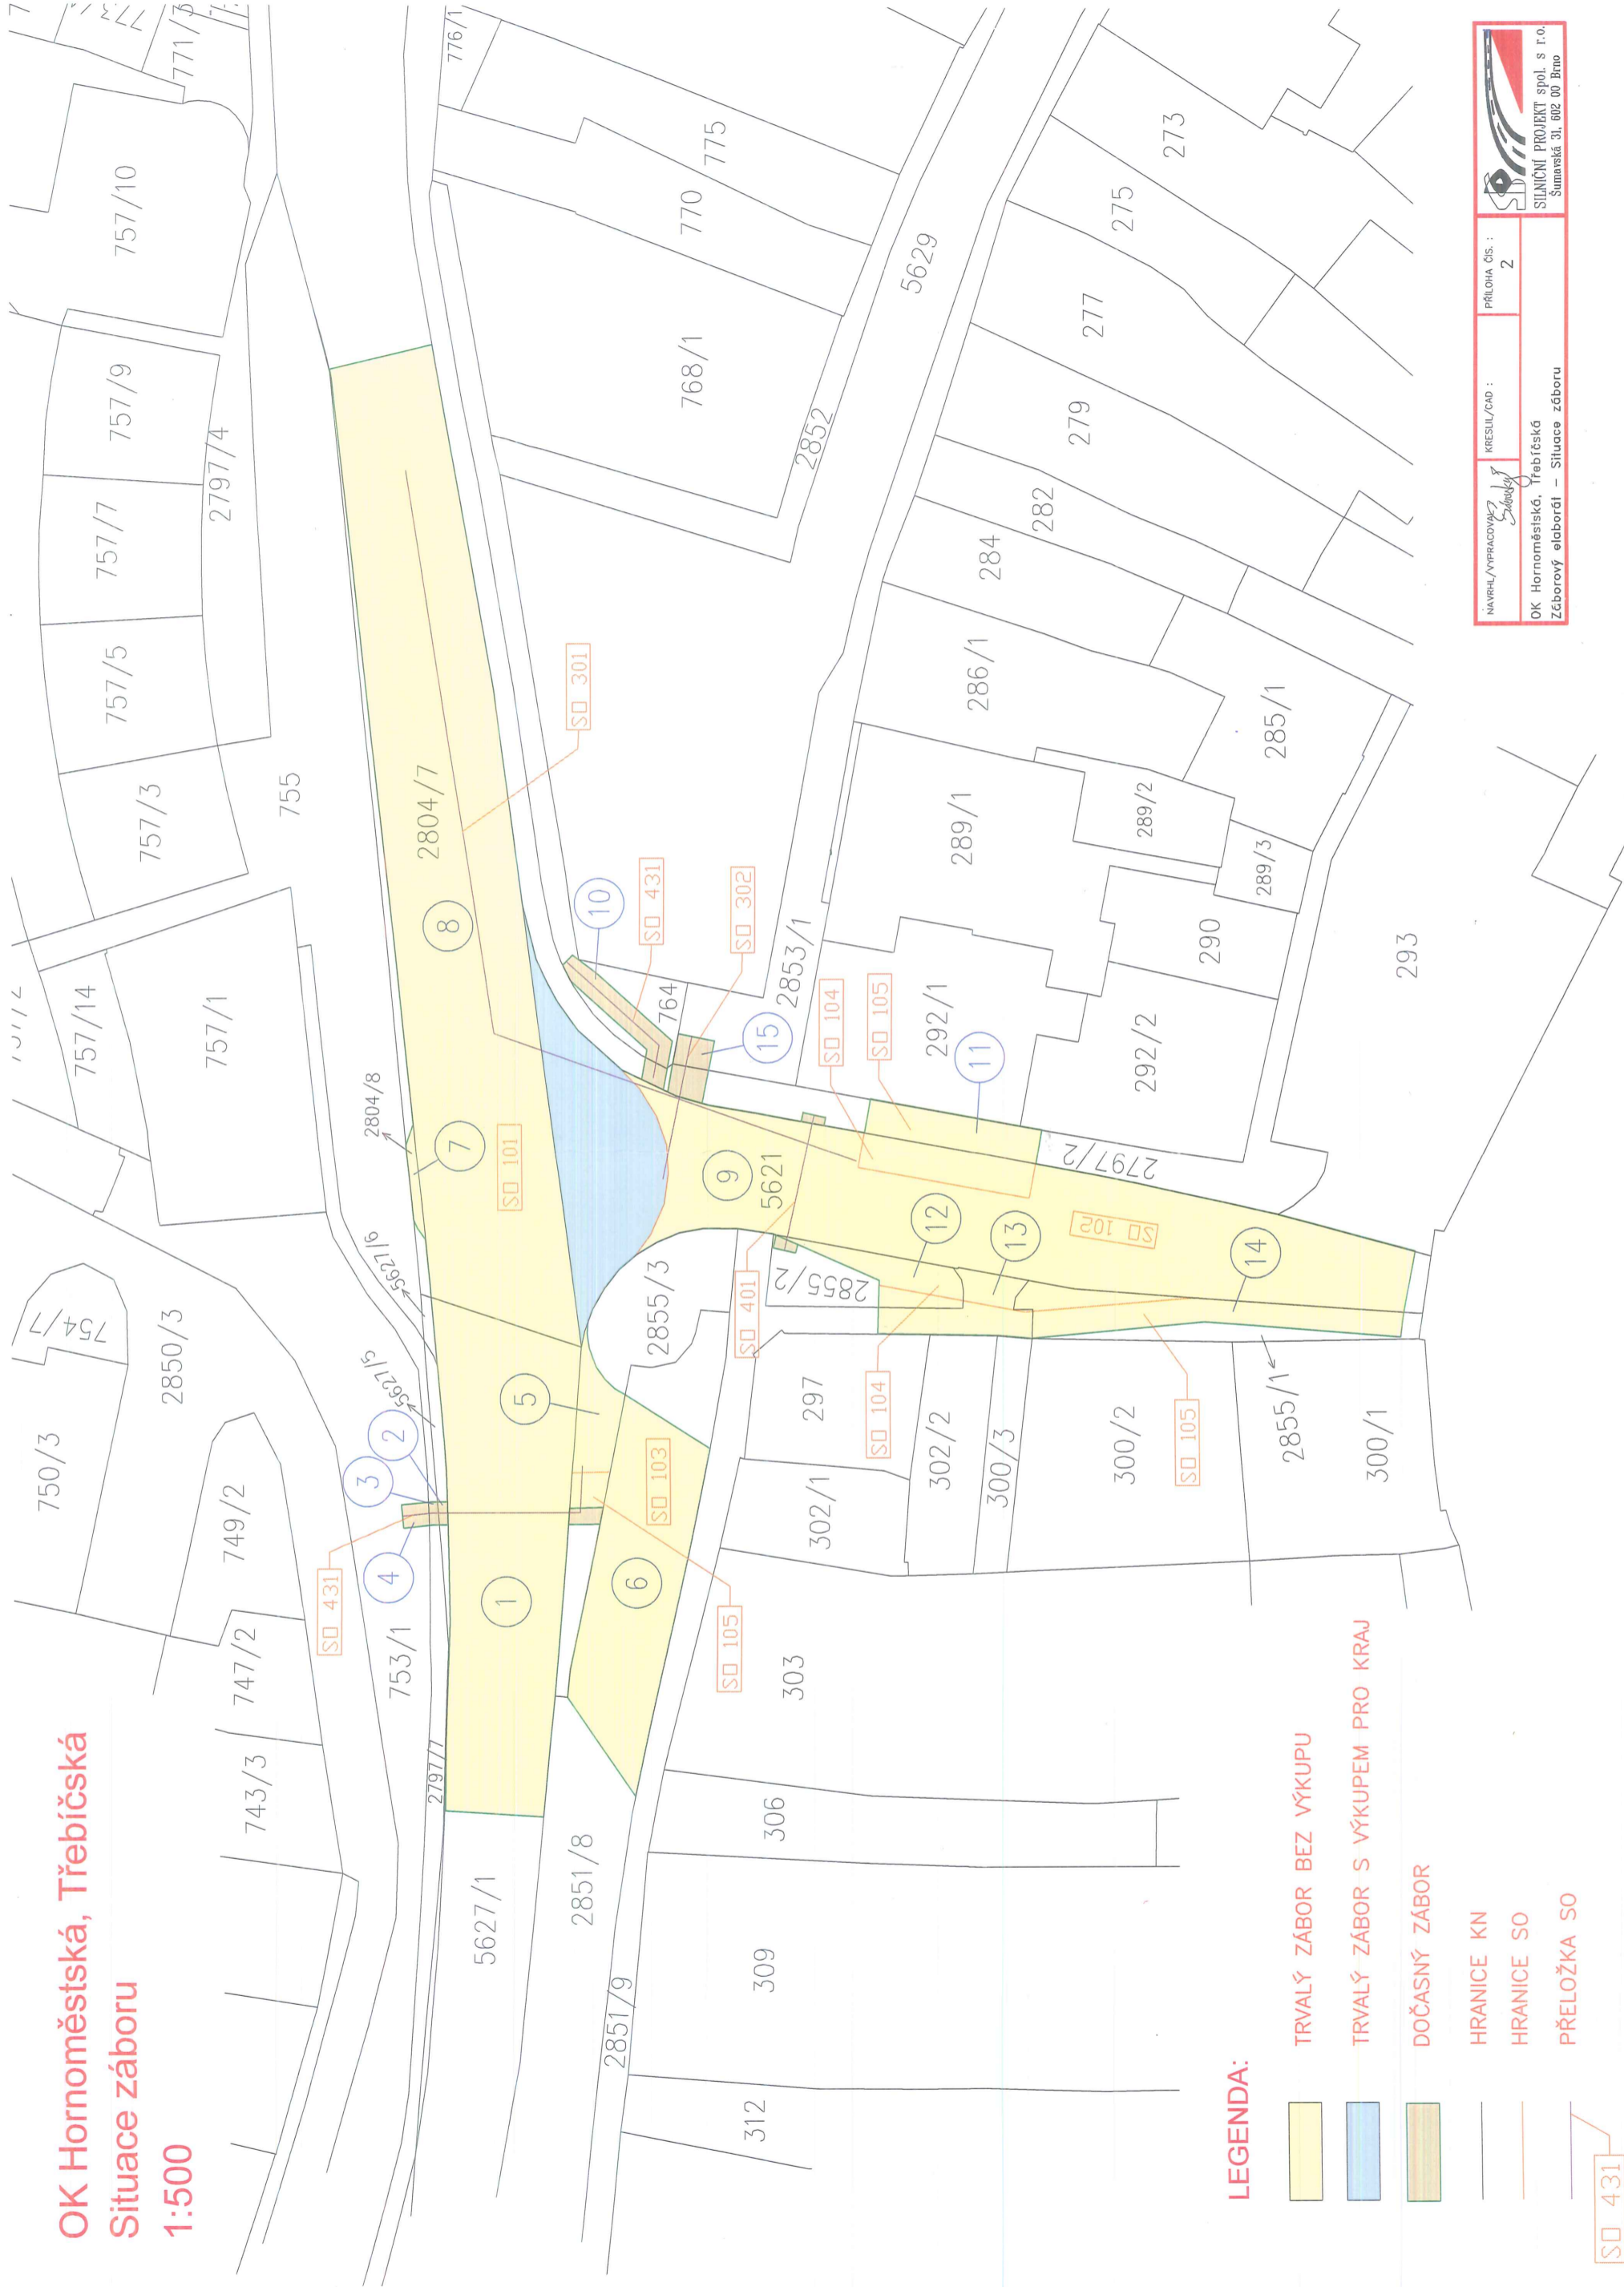

K.ú. Velké Meziříčí

Kraj Vysočina

OK Hornoměstská, Třebíčská

Situace záboru

1:500

LEGENDA:

- TRVALÝ ZÁBOR BEZ VÝKUPU
- TRVALÝ ZÁBOR S VÝKUPEM PRO KRAJ
- DOČASNÝ ZÁBOR
- HRANICE KN
- HRANICE SO
- PŘELOŽKA SO

SD 431