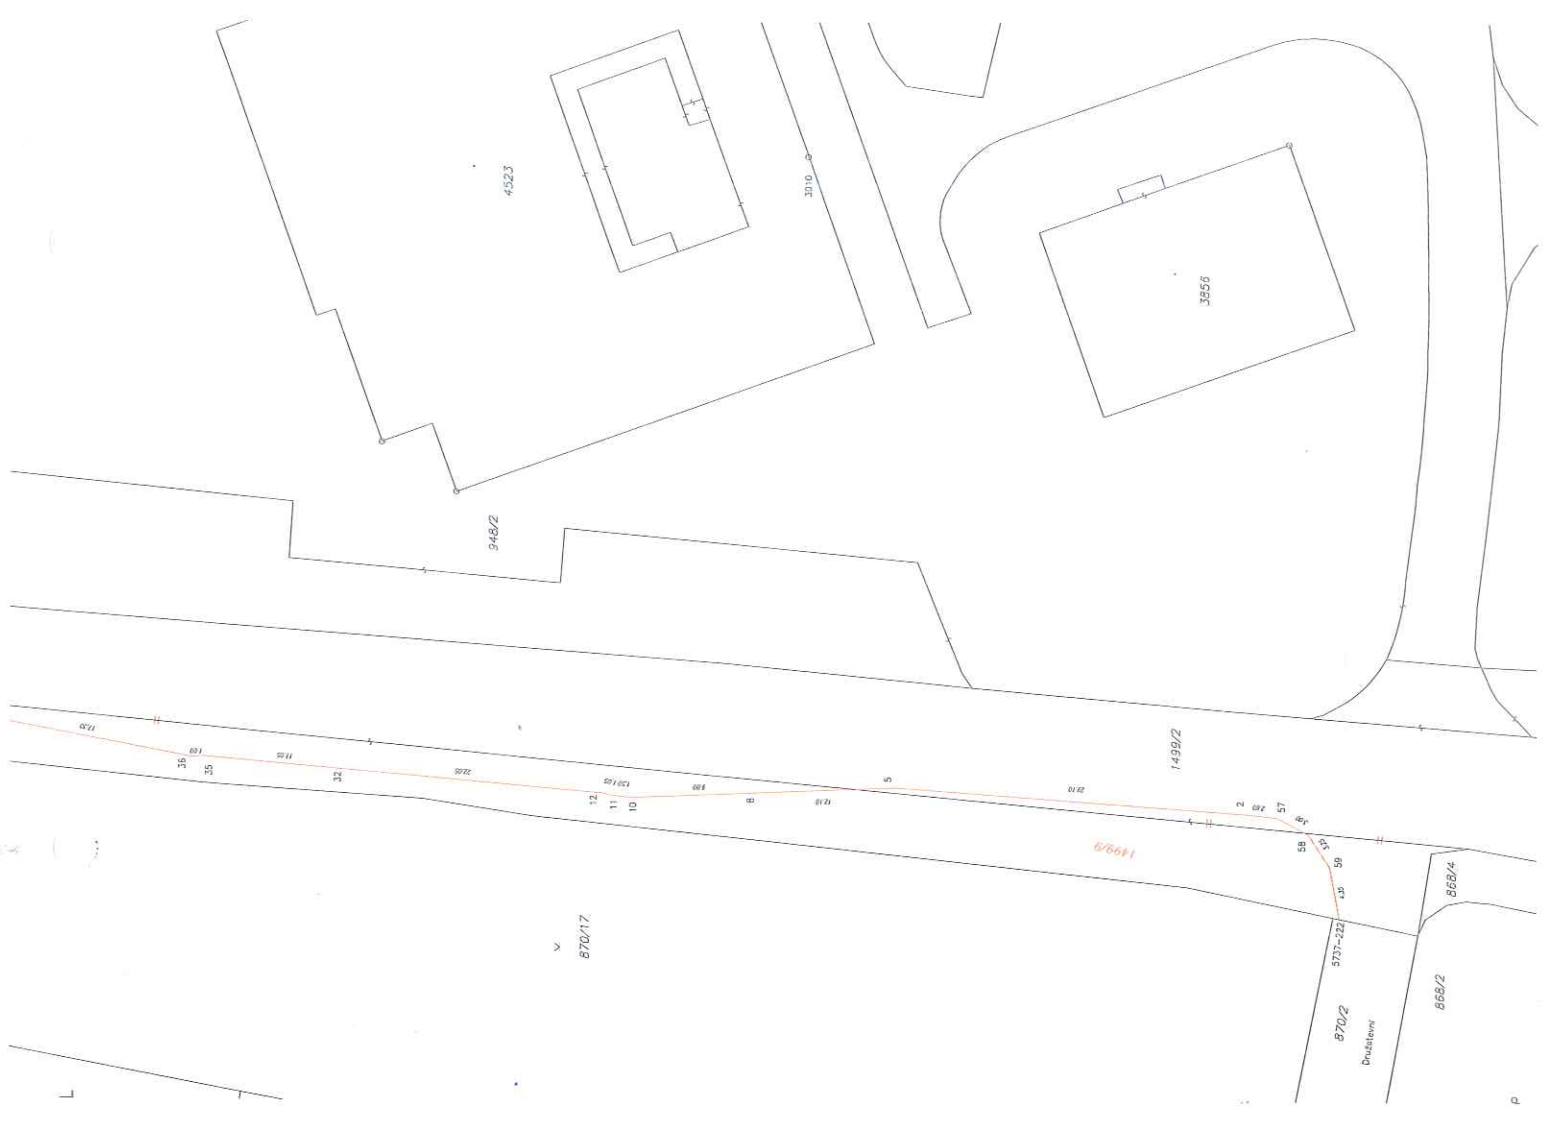

870/17

pozemky v k.ú. Třebíč určené k darování do vlastnictví města Třebíč - chodníky a autobusové zálivky