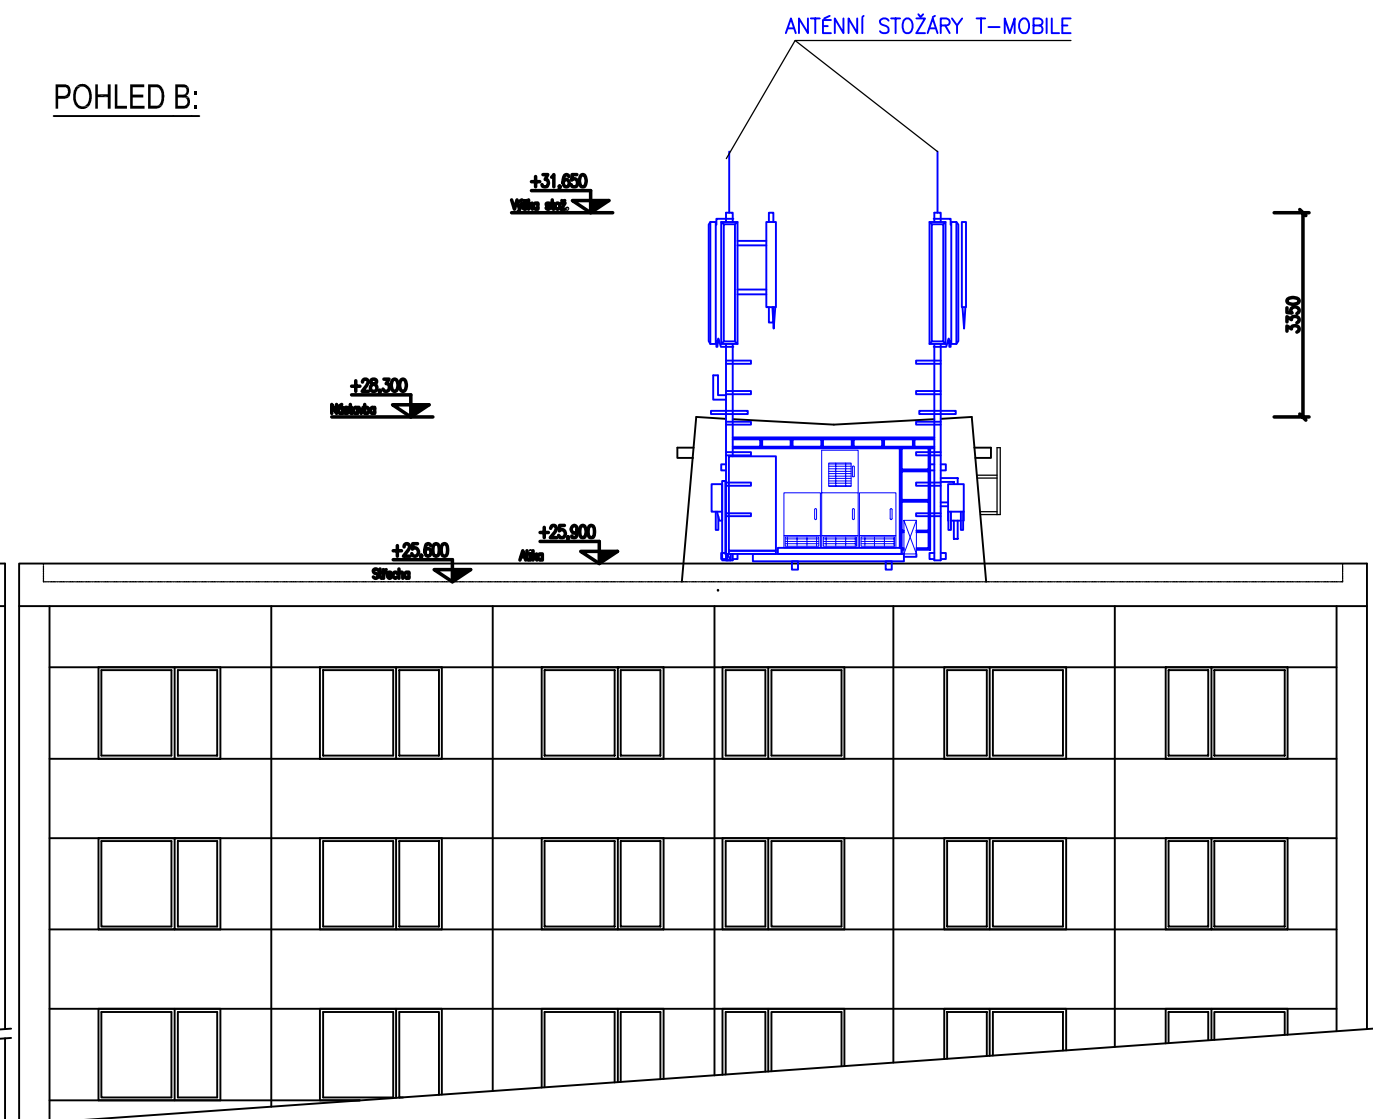

 Pronajatý prostor

ZS T-MOBILE CZECH REPUBLIC a.s.
62301
Jihlava-Karolíny Světlé 2
Příloha č.1 k NS, list 1

POHLED

M 1:125

POHLED B:

Legenda:

 Pronajatý prostor

ZS T-MOBILE CZECH REPUBLIC a.s.
62301
Jihlava-Karolíny Světlé 2
Příloha č.1 k NS, list 2