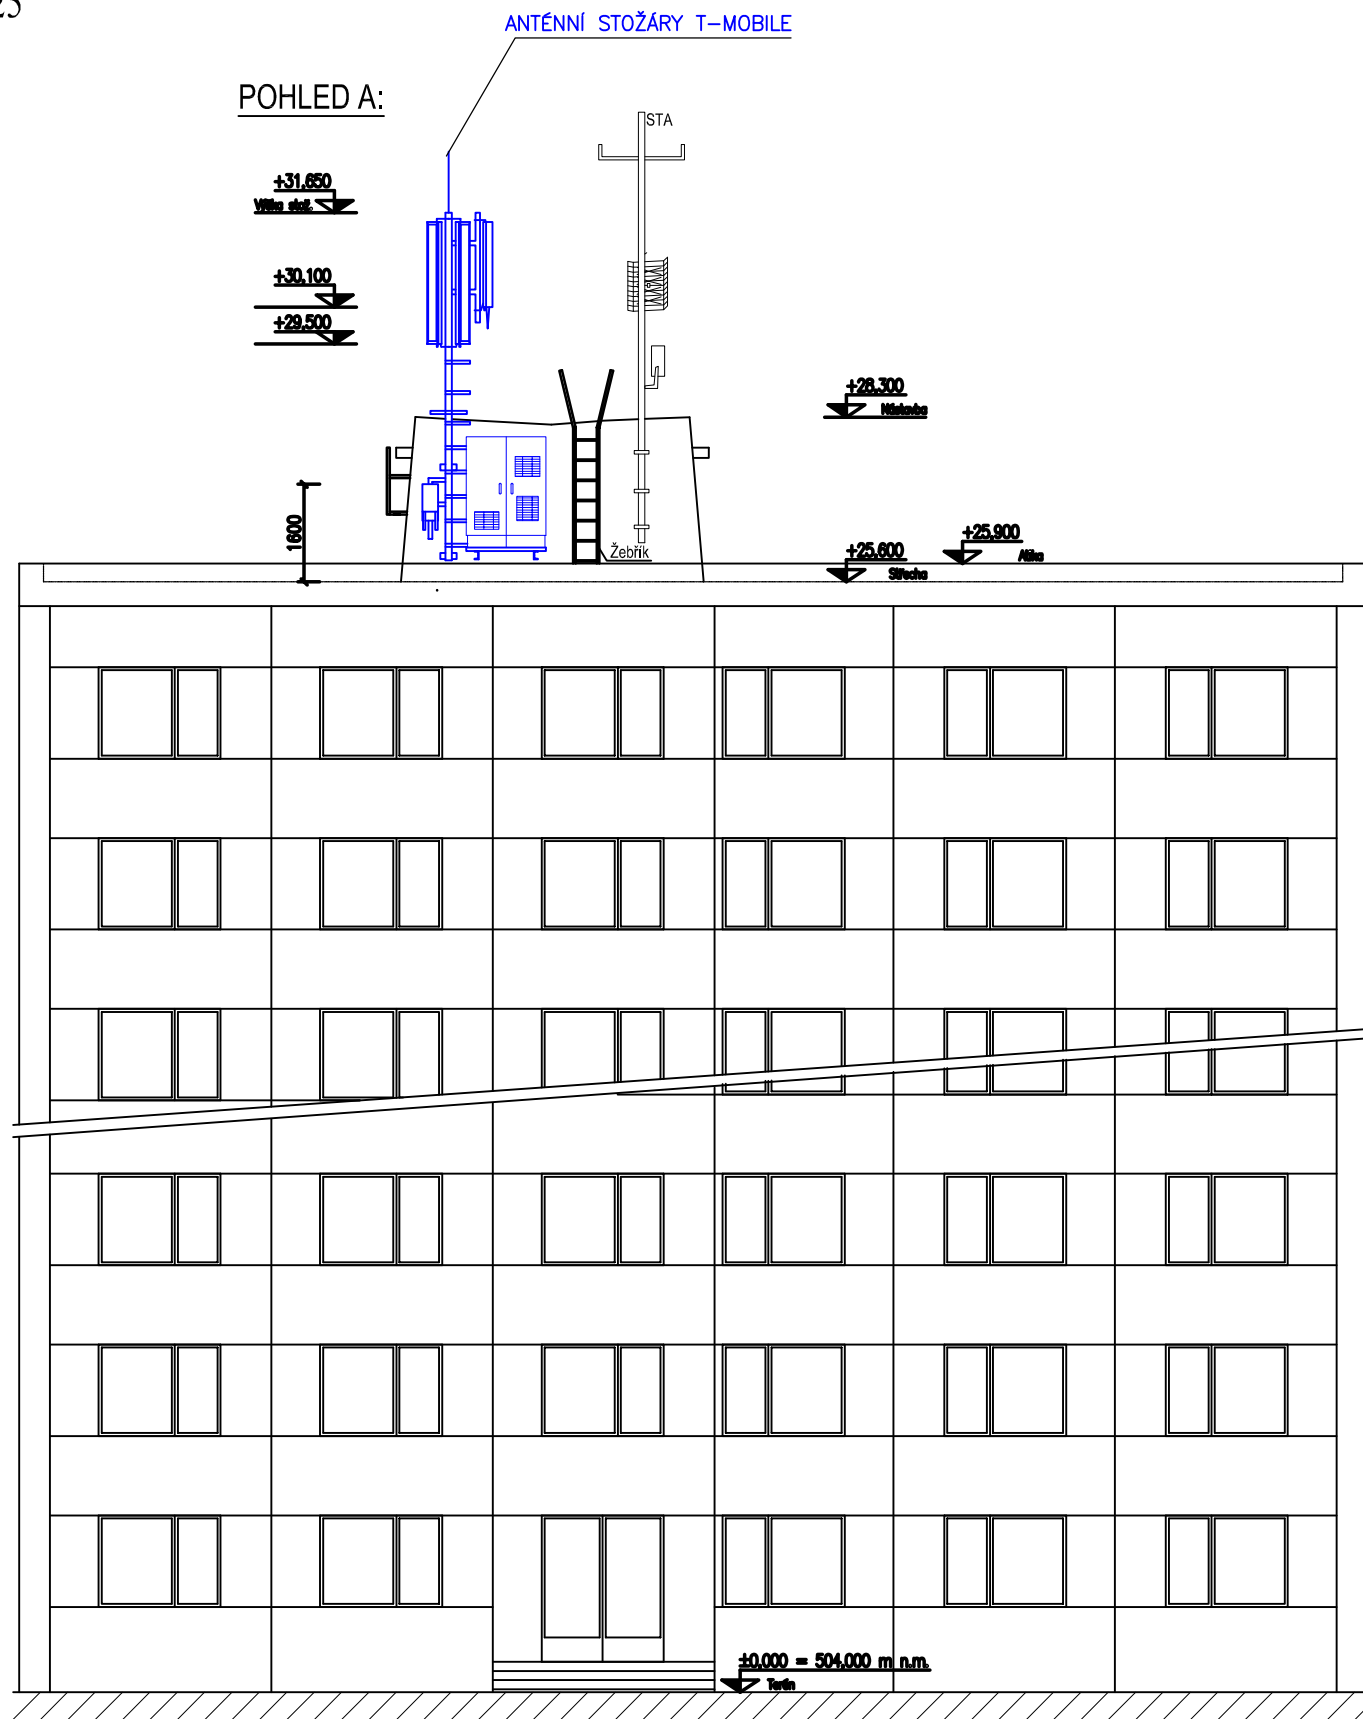

 Pronajatý prostor

ZS T-MOBILE CZECH REPUBLIC a.s.
62301
Jihlava-Karolíny Světlé 2
Příloha č.1 k NS, list 1

POHLED

M 1:125

POHLED B:

Legenda:

 Pronajatý prostor

ZS T-MOBILE CZECH REPUBLIC a.s.
62301
Jihlava-Karolíny Světlé 2
Příloha č.1 k NS, list 2