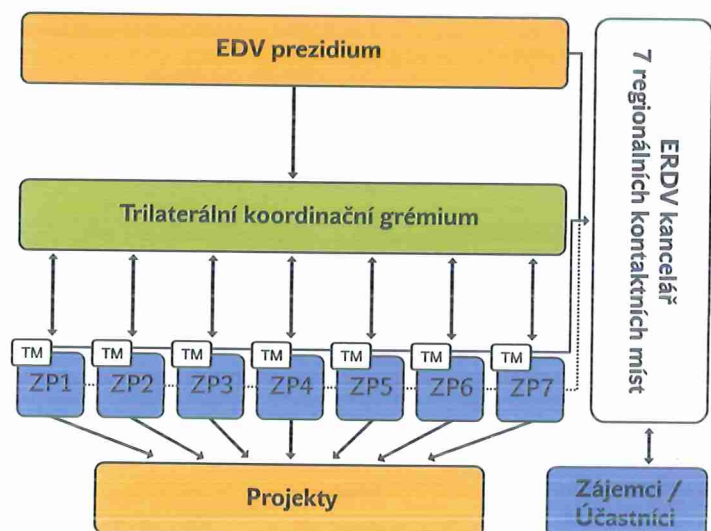

# Europaregion | Evropský region Donau Dunaj Moldau Vltava

V prvním roce fungování Evropského regionu Dunaj – Vltava se pravidelně setkávaly jednotlivé organizační struktury - Prezidium, Trilaterální koordinační grémium, začala práce znalostních platform sdrůžující na 200 expertů z celého území ERDV. Své dveře otevřela společně zřízená kanceláře Evropského regionu, která se tak stala prvním kontaktním místem. ➤

Im ersten Jahr der Tätigkeit der Europäischen Region Donau – Moldau haben sich die einzelnen organisatorischen Strukturen - Präsidium, Trilaterales Koordinierungsgremium regelmäßig getroffen; es begann die Arbeit der Wissensplattformen, die 200 Experten aus dem ganzen EDM- Territorium zusammenführen. Ihre Türen hat auch die gemeinsam errichtete Geschäftsstelle der Europäischen Region geöffnet, die zu der ersten Kontaktstelle wurde. ➤

Die erste Sitzung des Trilateralen Koordinierungsgremiums unter der Leitung des Bezirks Südböhmen hat am 8. Februar 2013 in České Budějovice stattgefunden. Das Thema der Tagung war die Vollendung des finalen Wortlautes der Vereinbarung über die Errichtung der gemeinsamen Geschäftsstelle der Europäischen Region Donau - Moldau in Linz, die Weise des Funktionierens der einzelnen Wissensplattformen vor dem Stattfinden der ersten Arbeitsworkshops und ihre Inhalte, Zugang und weitere EDM-Präsentationen in Richtung auf die breite Öffentlichkeit usw. An der Tagung nahmen die Vertreter aller sieben Regionen teil. ▶