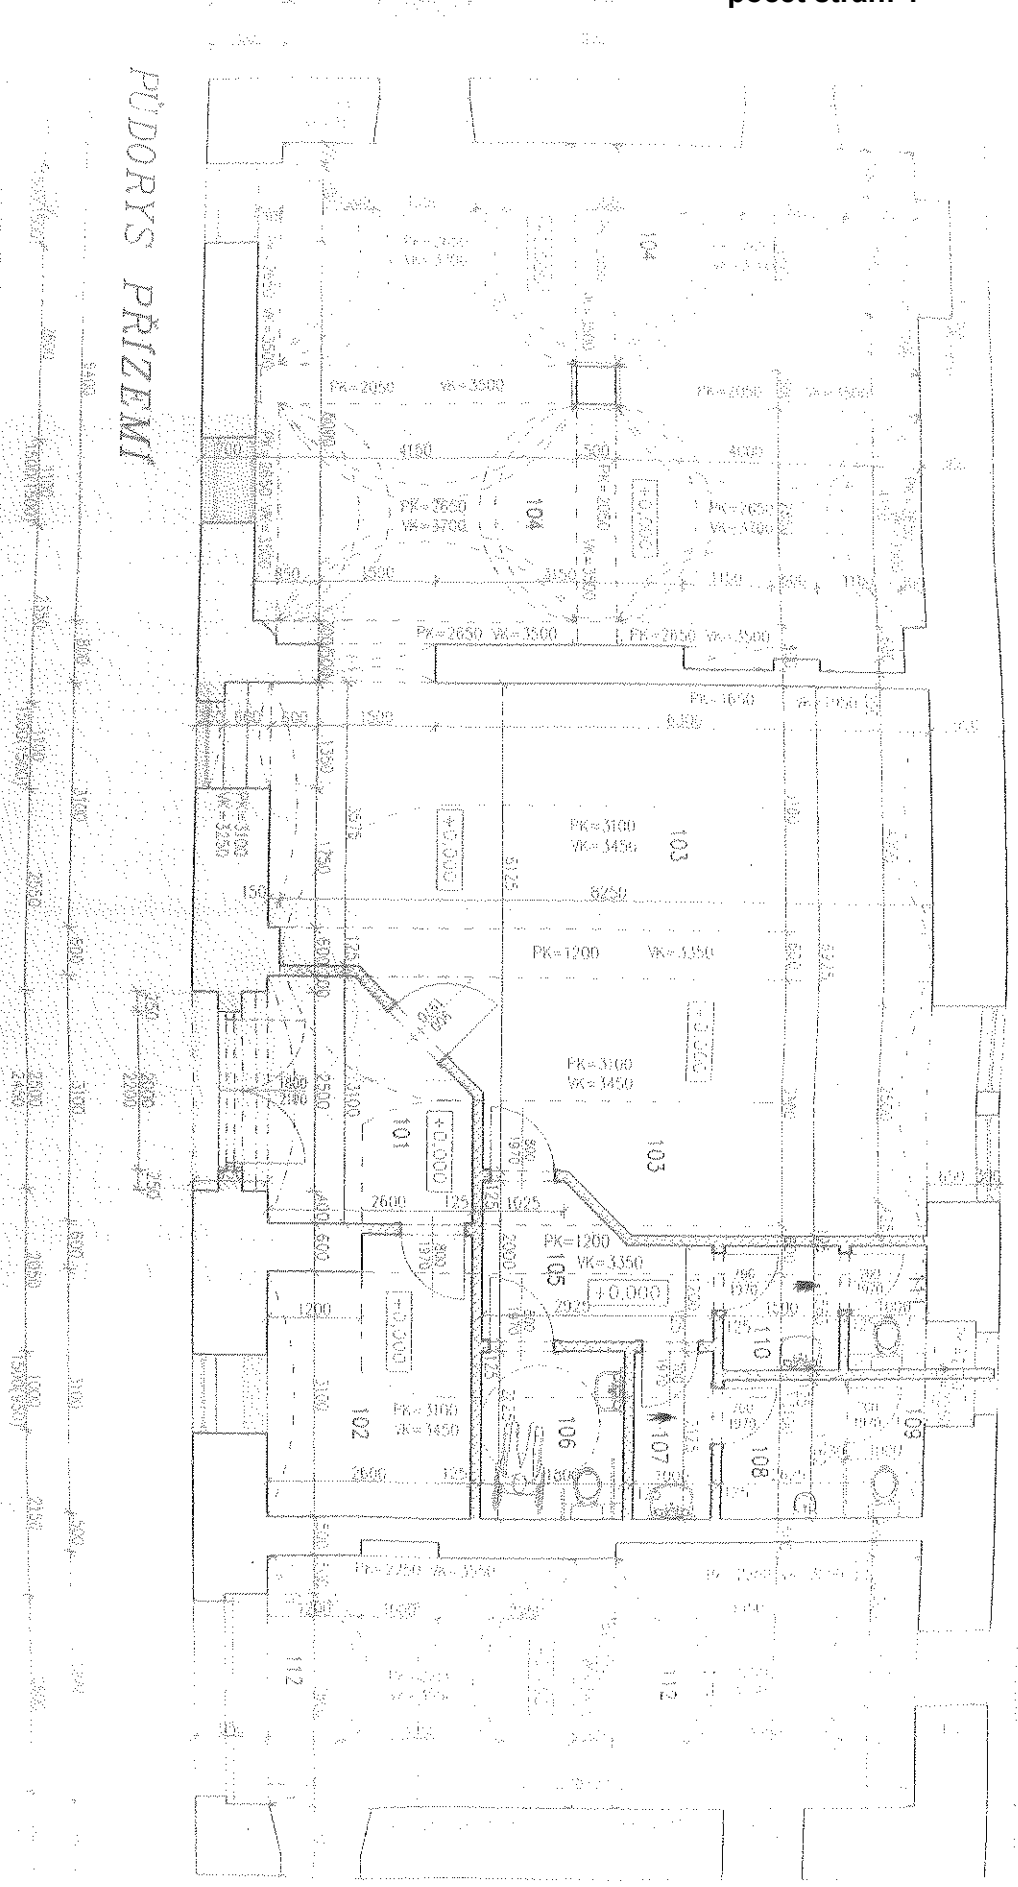

PŮDORYS PRÍZEMÍ

LEGENDA MÍSTNOSTI

101	WC ŽENY	7.94
102	DARČENÁ	8.73
103	KUCHYŇSKÁ	51.08
104	KUCHYŇSKÁ	58.46
105	CHODBA	4.65
106	WC PRO TEL. POŠTUŽENÍ	3.83
107	PŘEDSÍŇKA	2.13
108	WC MUŽI	2.81
109	WC MUŽI	1.76
110	PŘEDSÍŇKA	2.34
111	WC ŽENY	1.56
112	SKLAD ZAHRAD. TECHNICKÝ	29.77