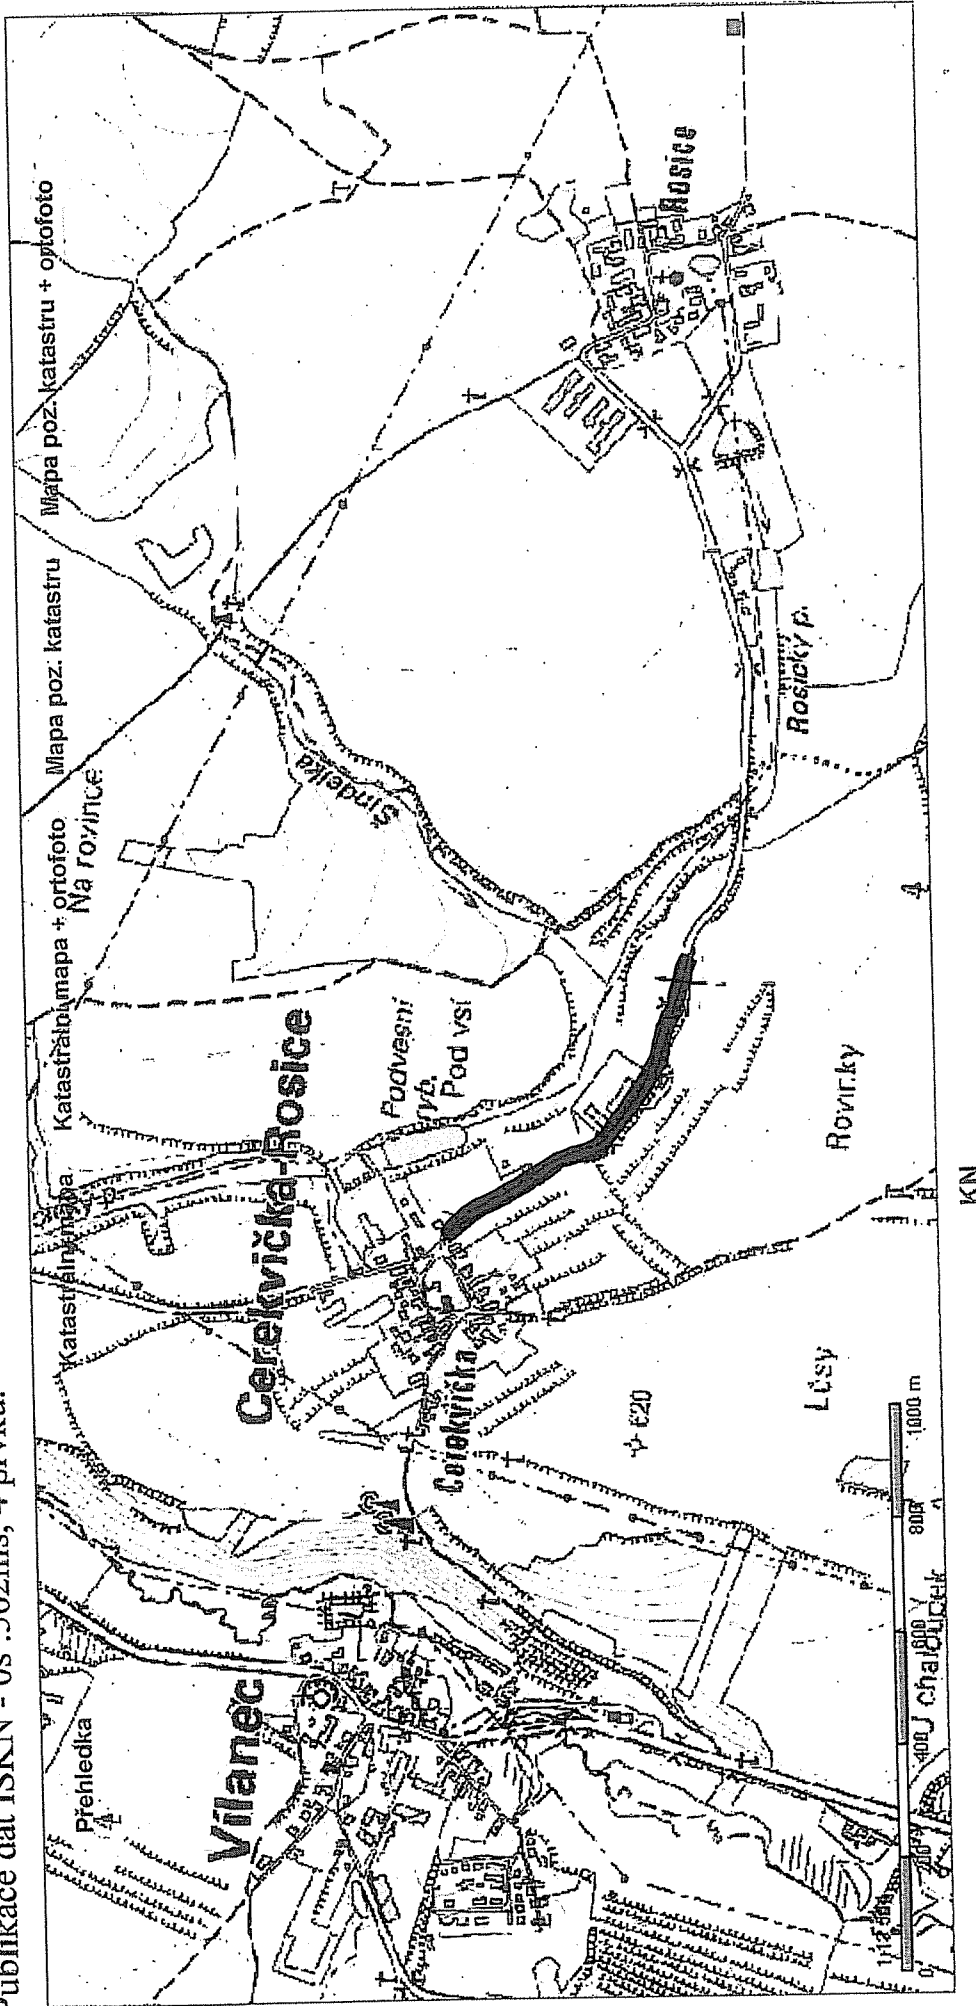

Publikace dat ISKN - 0s :562ms, 4 prvků.

Mapa poz. katastru + ortofoto

Mapa poz. katastru

Katastrální mapa + ortofoto  
Na rovínce

Katastrální mapa

Přehledka

Vilanec

Cerekvička-Rosice

Podvesní  
rybník  
Pod vsí

Cerekvička

E20

Lčsy

Rovírky

CERKVIČKA-ROSICE

Rosický p.

KN

1000 m

800

400

0

0

Obsah katastrální mapy a mapy pozemkového katastru se zobrazuje od měřítka 1:5000.