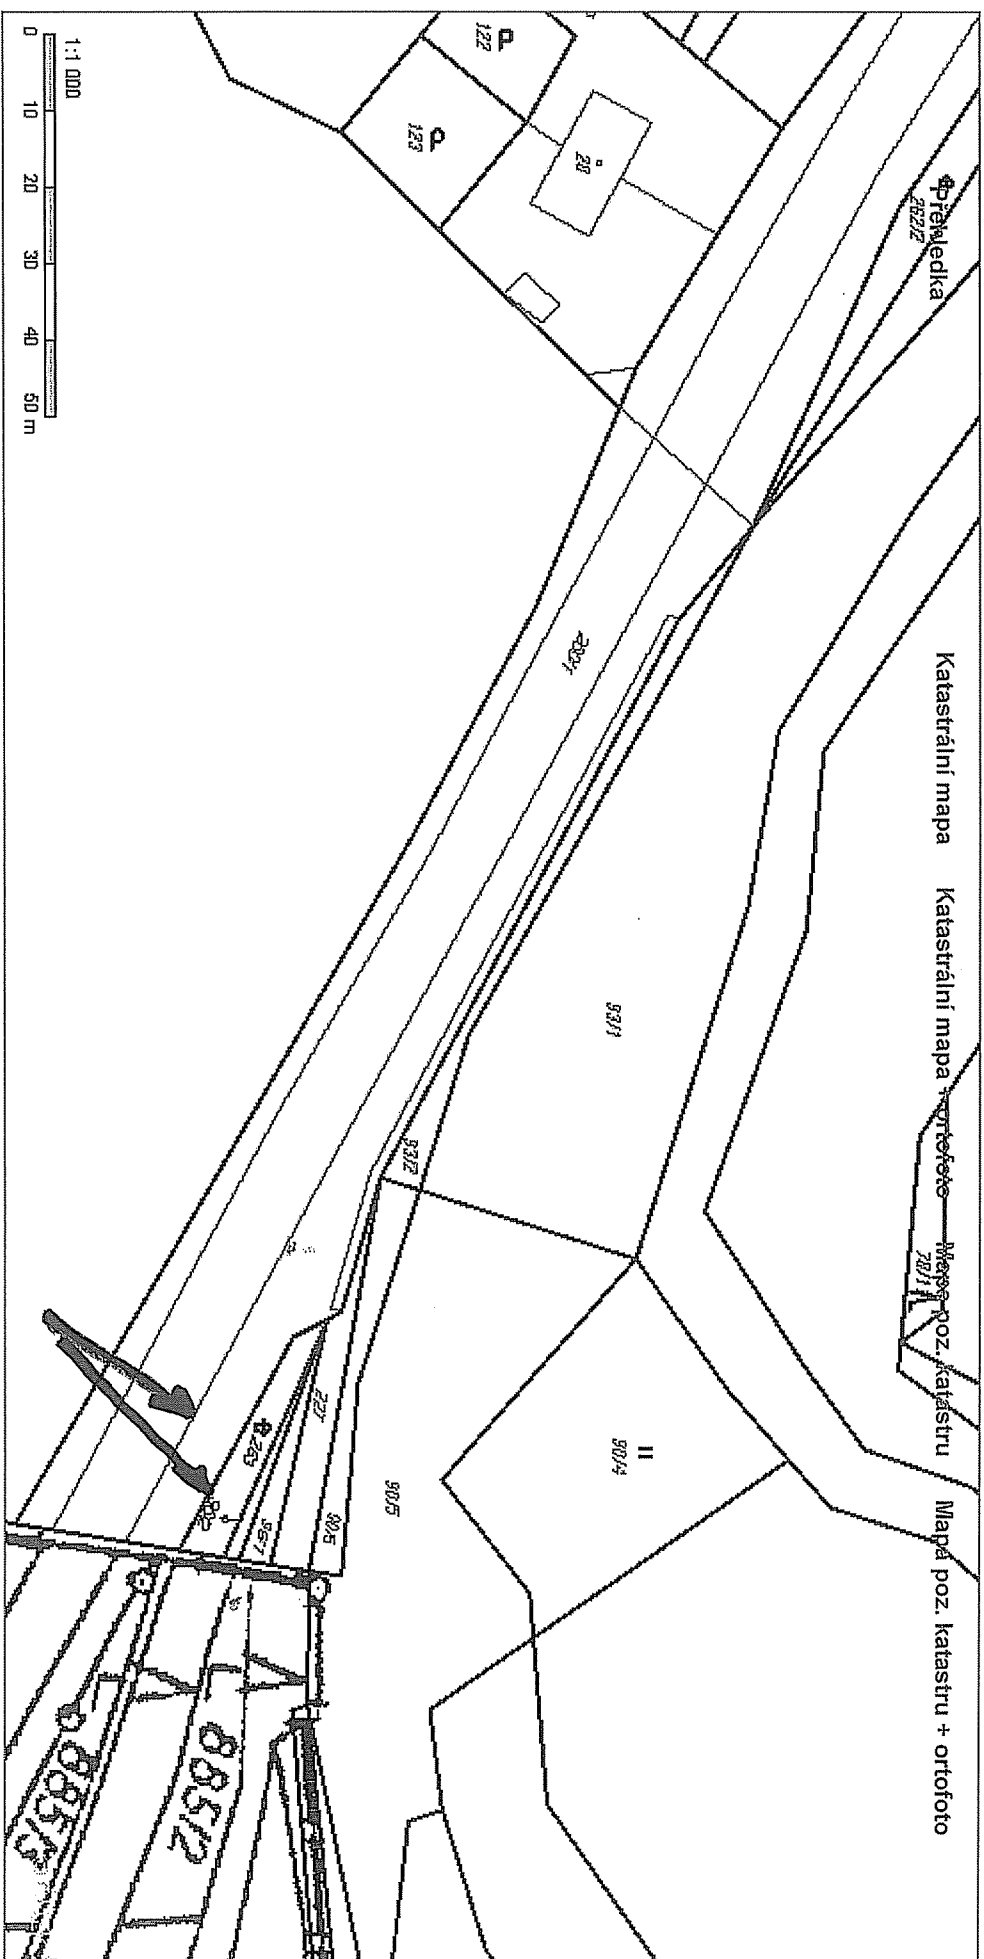

KN

Obsah katastrální mapy a mapy pozemkového katastru se zobrazuje od měřítka 1:5000.
Podrobnější informace k používání mapy, aktualizaci dat a jejího obsahu jsou uvedeny v nápovědě (PDF formát).

KN

Obsah katastrální mapy a mapy pozemkového katastru se zobrazuje od měřítka 1:5000.
 Podrobnější informace k používání mapy, aktualizaci dat a jejího obsahu jsou uvedeny v [návodě](#) (PDF formát).