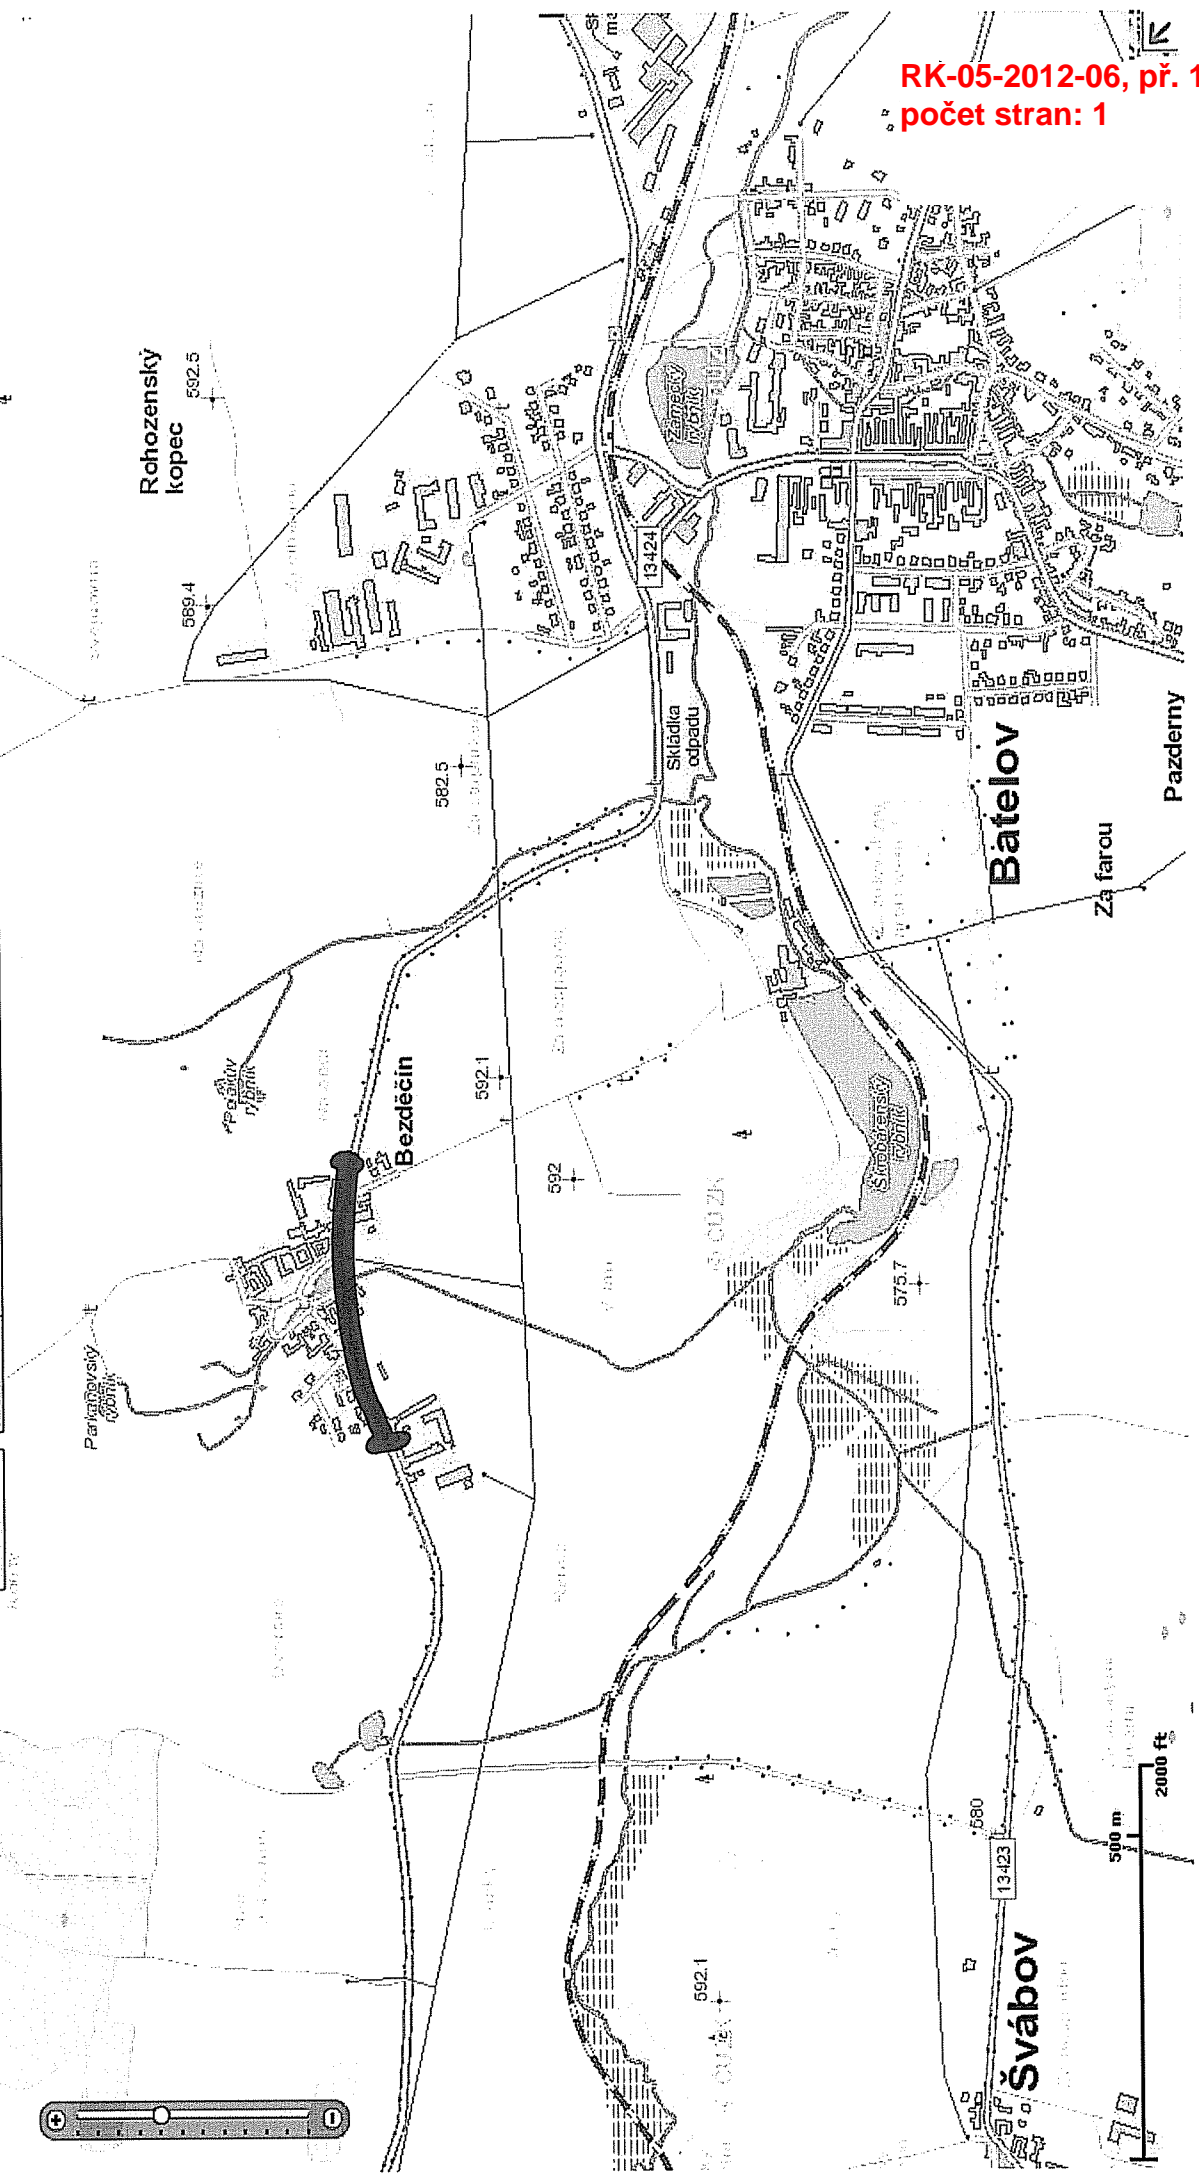

# K.č. BEZDĚČÍN

Kraj Vysočina

Interní mapový klient

1: 10 000

Další mapy | Základní | Orientační | Ortofoto 2010 ČÚZK | Ortofoto 2007 ČÚZK | Ortofoto 2004 GEODIS | Ortofoto Jihlava a okolí 2009 GEODIS (WMS)