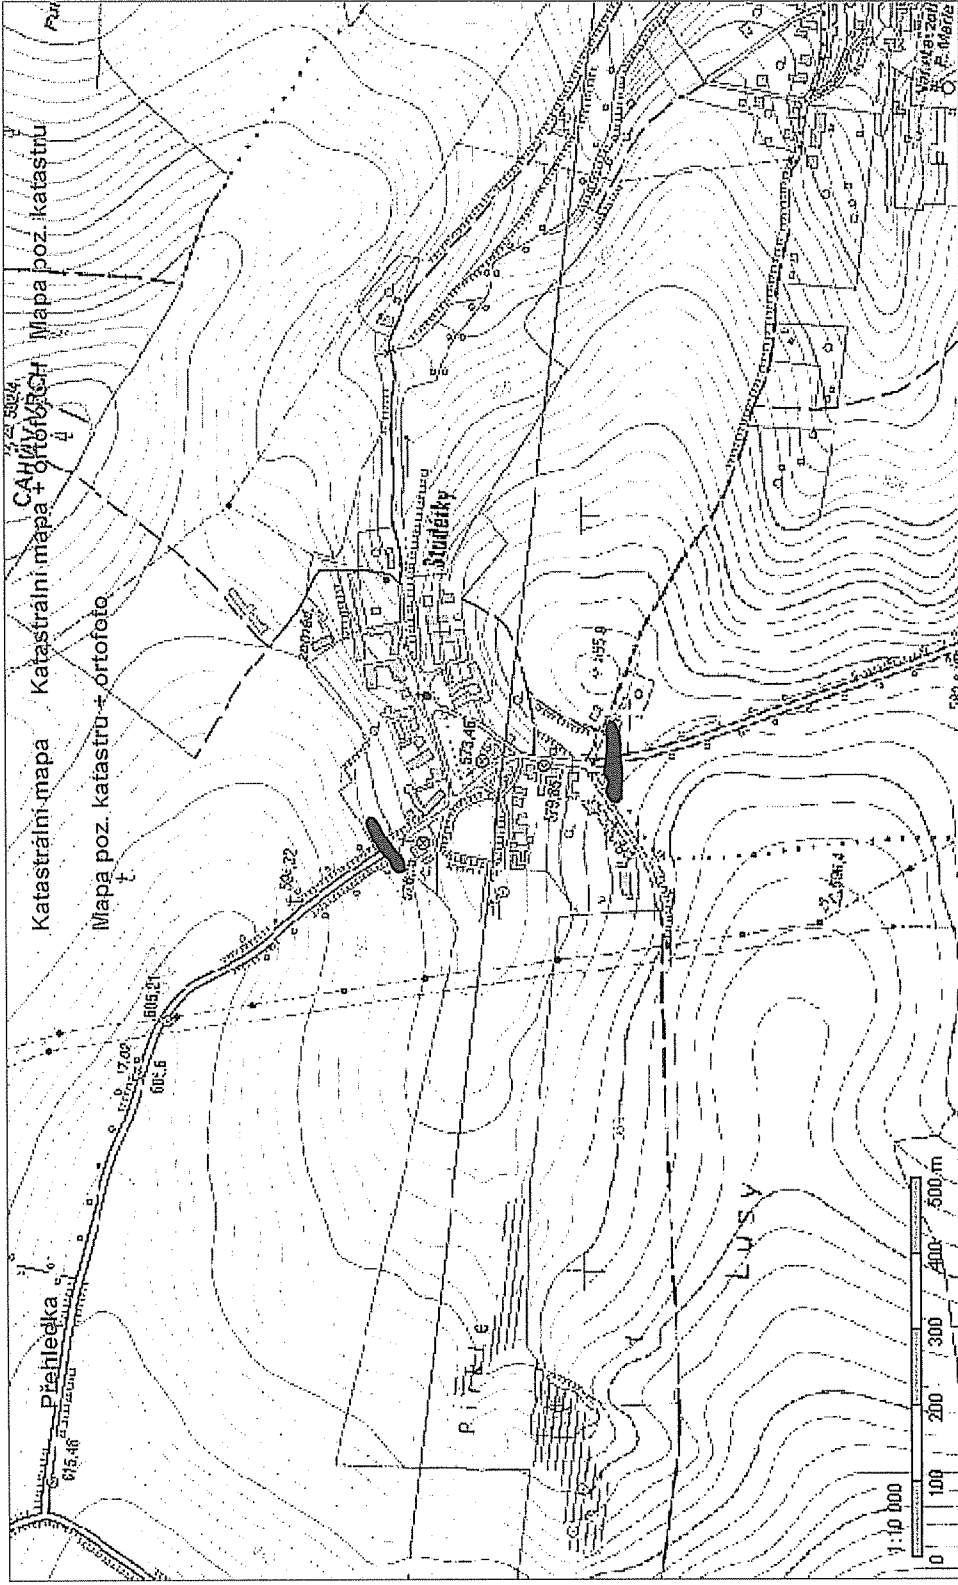

Obsah katastrální mapy a mapy pozemkového katastru se zobrazuje od měřítka 1:5000.
Podrobnější informace k používání mapy, aktualizaci dat a jejího obsahu jsou uvedeny v nápovědě (PDF formát).

KN

Obsah katastrální mapy a mapy pozemkového katastru se zobrazuje od měřítka 1:5000.
Podrobnější informace k používání mapy, aktualizaci dat a jejího obsahu jsou uvedeny v [nápočvě](#) (PDF formát).