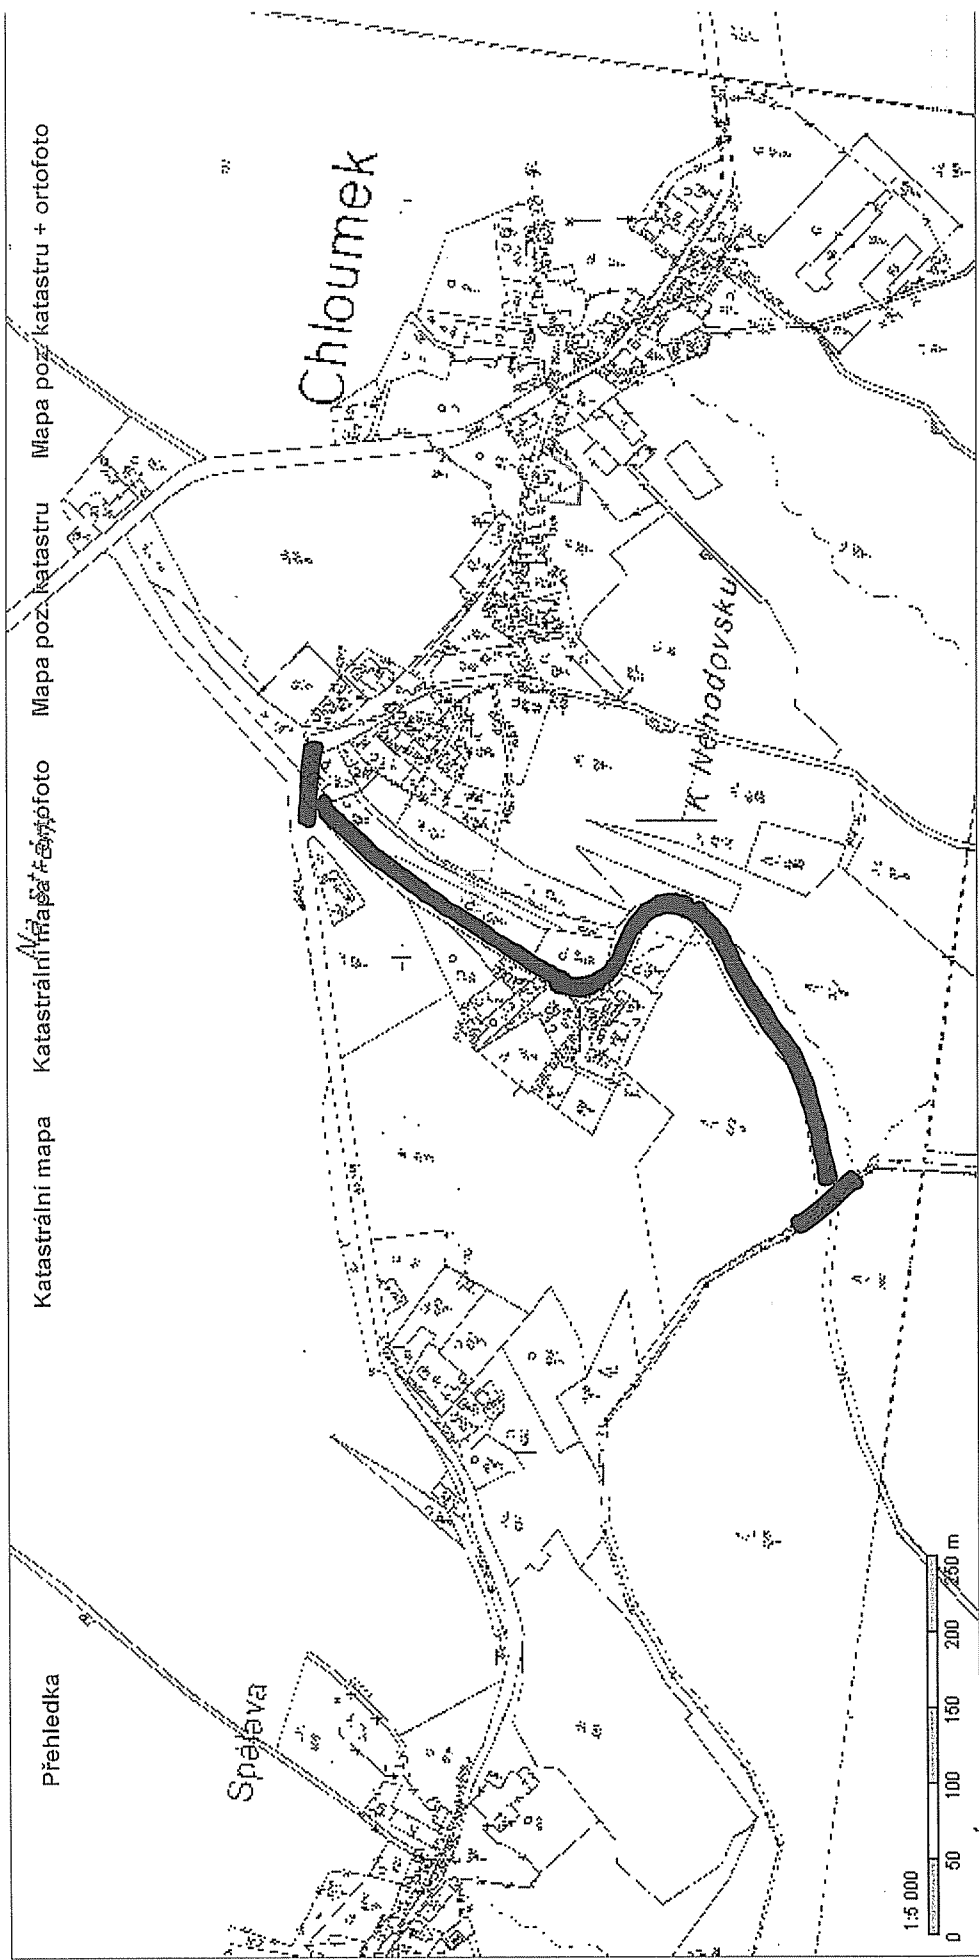

KN

Obsah katastrální mapy a mapy pozemkového katastru se zobrazuje od měřítka 1:5000.
Podrobnější informace k používání mapy, aktualizaci dat a jejího obsahu jsou uvedeny v nápořádě (PDF formát).

KN

Obsah katastrální mapy a mapy pozemkového katastru se zobrazuje od měřítka 1:5000.
 Podrobnější informace k používání mapy, aktualizaci dat a jejího obsahu jsou uvedeny v [návodě](#) (PDF formát).