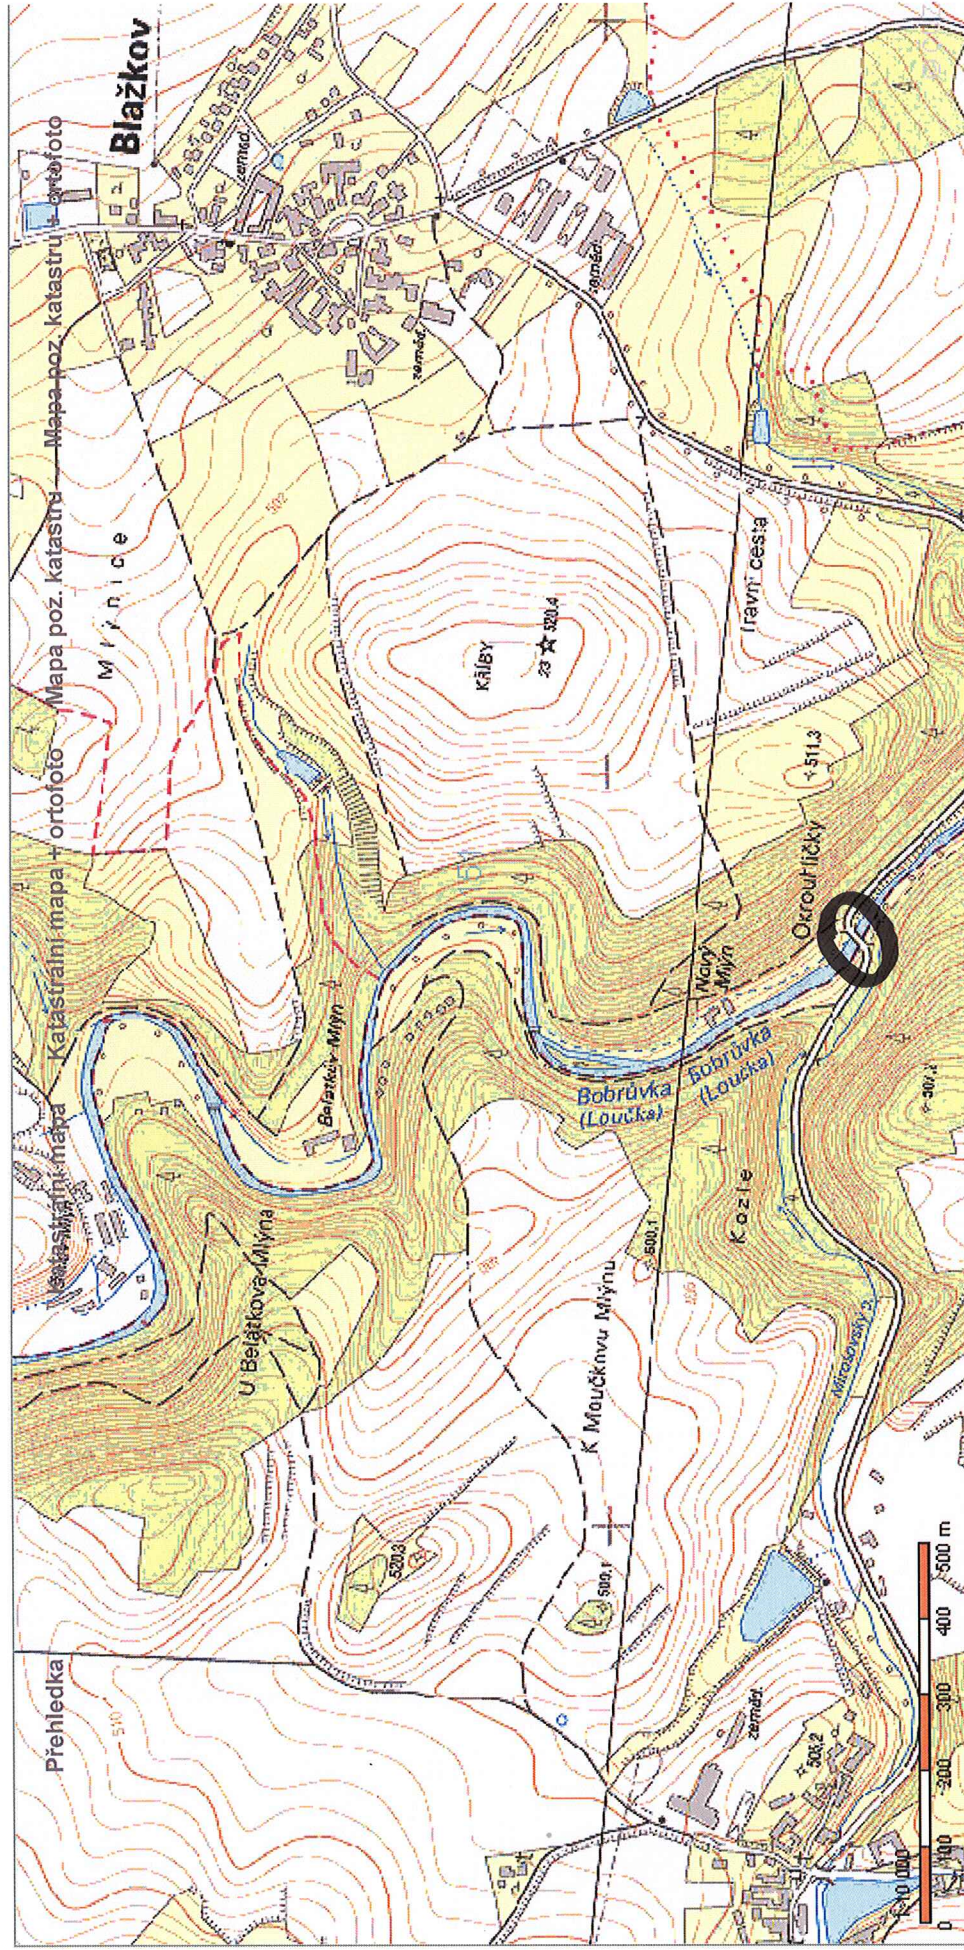

KN

RK-38-2011-43, př. 1
počet stran: 2

Obsah katastrální mapy a mapy pozemkového katastru se zobrazuje od měřítka 1:5000.
Podrobnější informace k používání mapy, aktualizaci dat a jejího obsahu jsou uvedeny v nápořádě (PDF formát).

Obsah katastrální mapy a mapy pozemkového katastru se zobrazuje od měřítka 1:5000.

Podrobnější informace k používání mapy, aktualizaci dat a jejího obsahu jsou uvedeny v [nápořádě](#) (PDF formát).