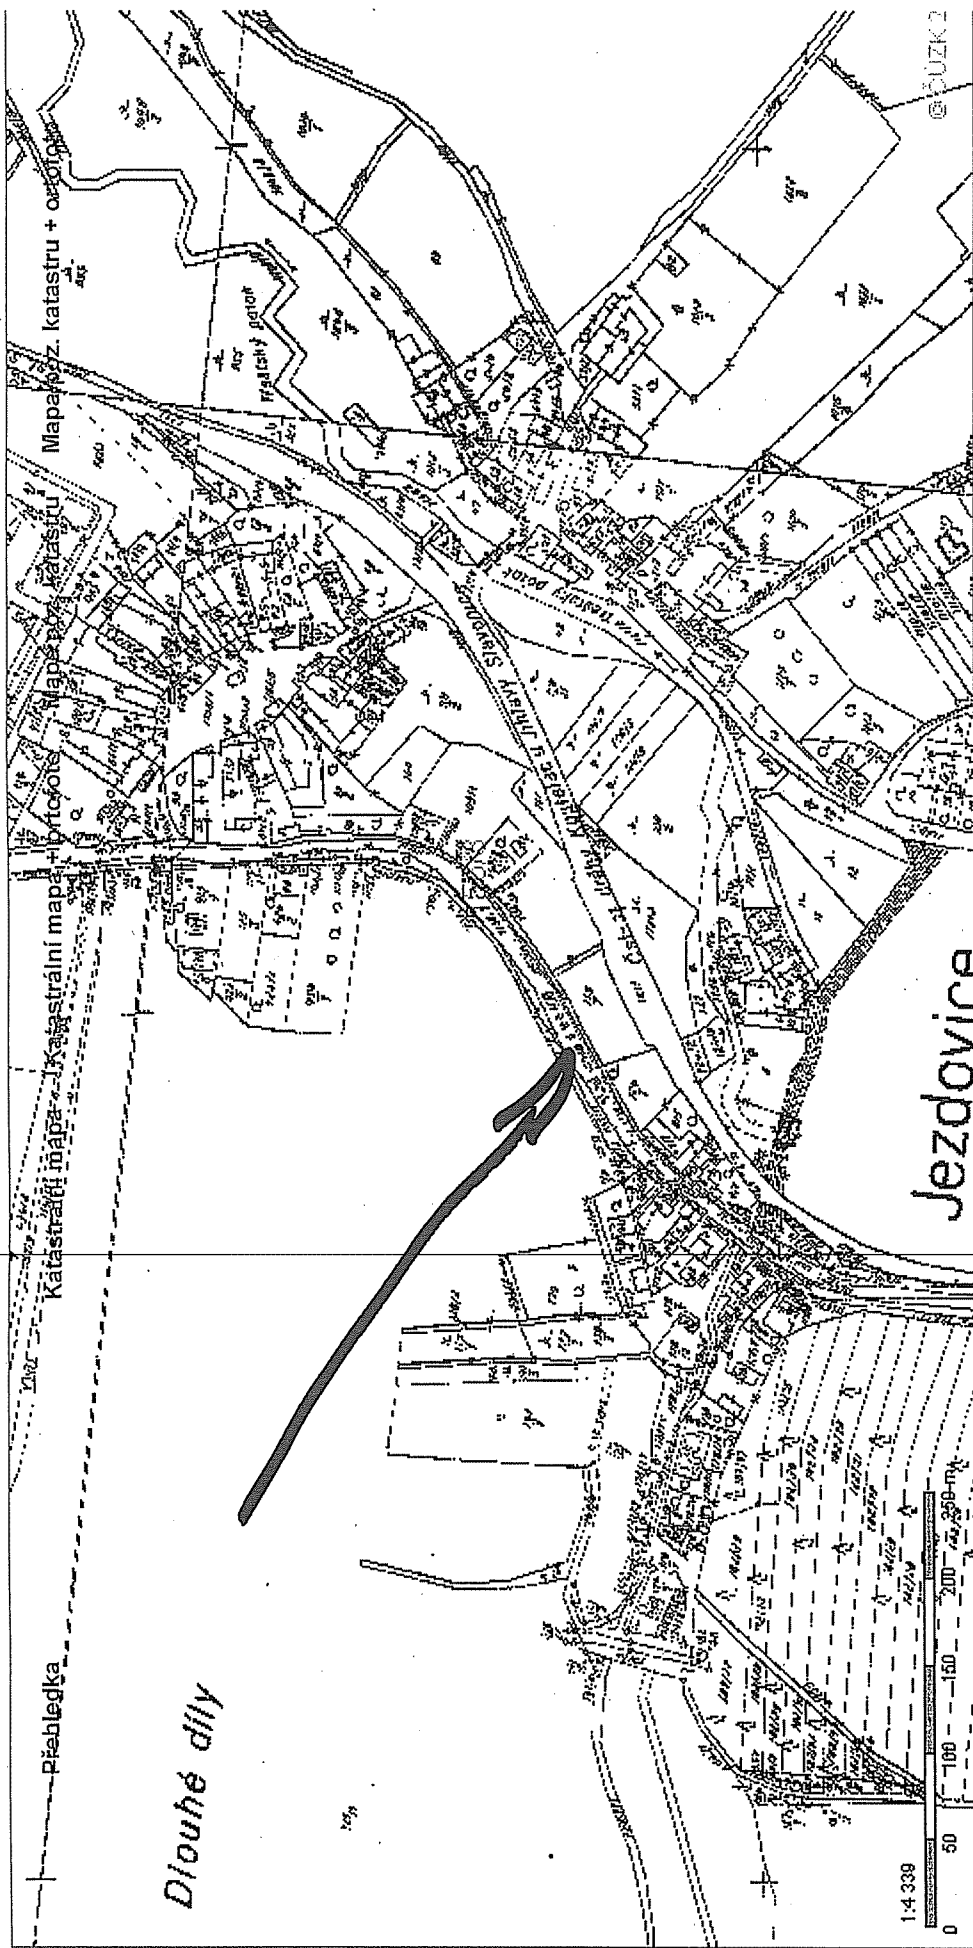

KRAJ VYSOČINA 5	
Došlo dne: 04 -10- 2011	Počet listů
Č.j.: 8466/10/11	Počet příloh

Obec Jezdovice

Jezdovice 90, 589 01 Třešť

Datum: 28/ září 2011

Váš dopis značky:
ze dne:

Naše značka:

Vyřizuje:

Krajský úřad kraje Vysočina
odbor majetkový
Žižkova 57
587 33 Jihlava

V příloze zasiláme geometrický plán s vyznačením těchto pozemků.

Děkujeme za kladné vyřízení a jsme s pozdravy

Luboš Hartl
starosta obce

Příloha

Obsah katastrální mapy a mapy pozemkového katastru se zobrazuje od měřítka 1:5000.
 Podrobnější informace k používání mapy, aktualizaci dat a jejího obsahu jsou uvedeny v [návodě](#) (PDF formát).