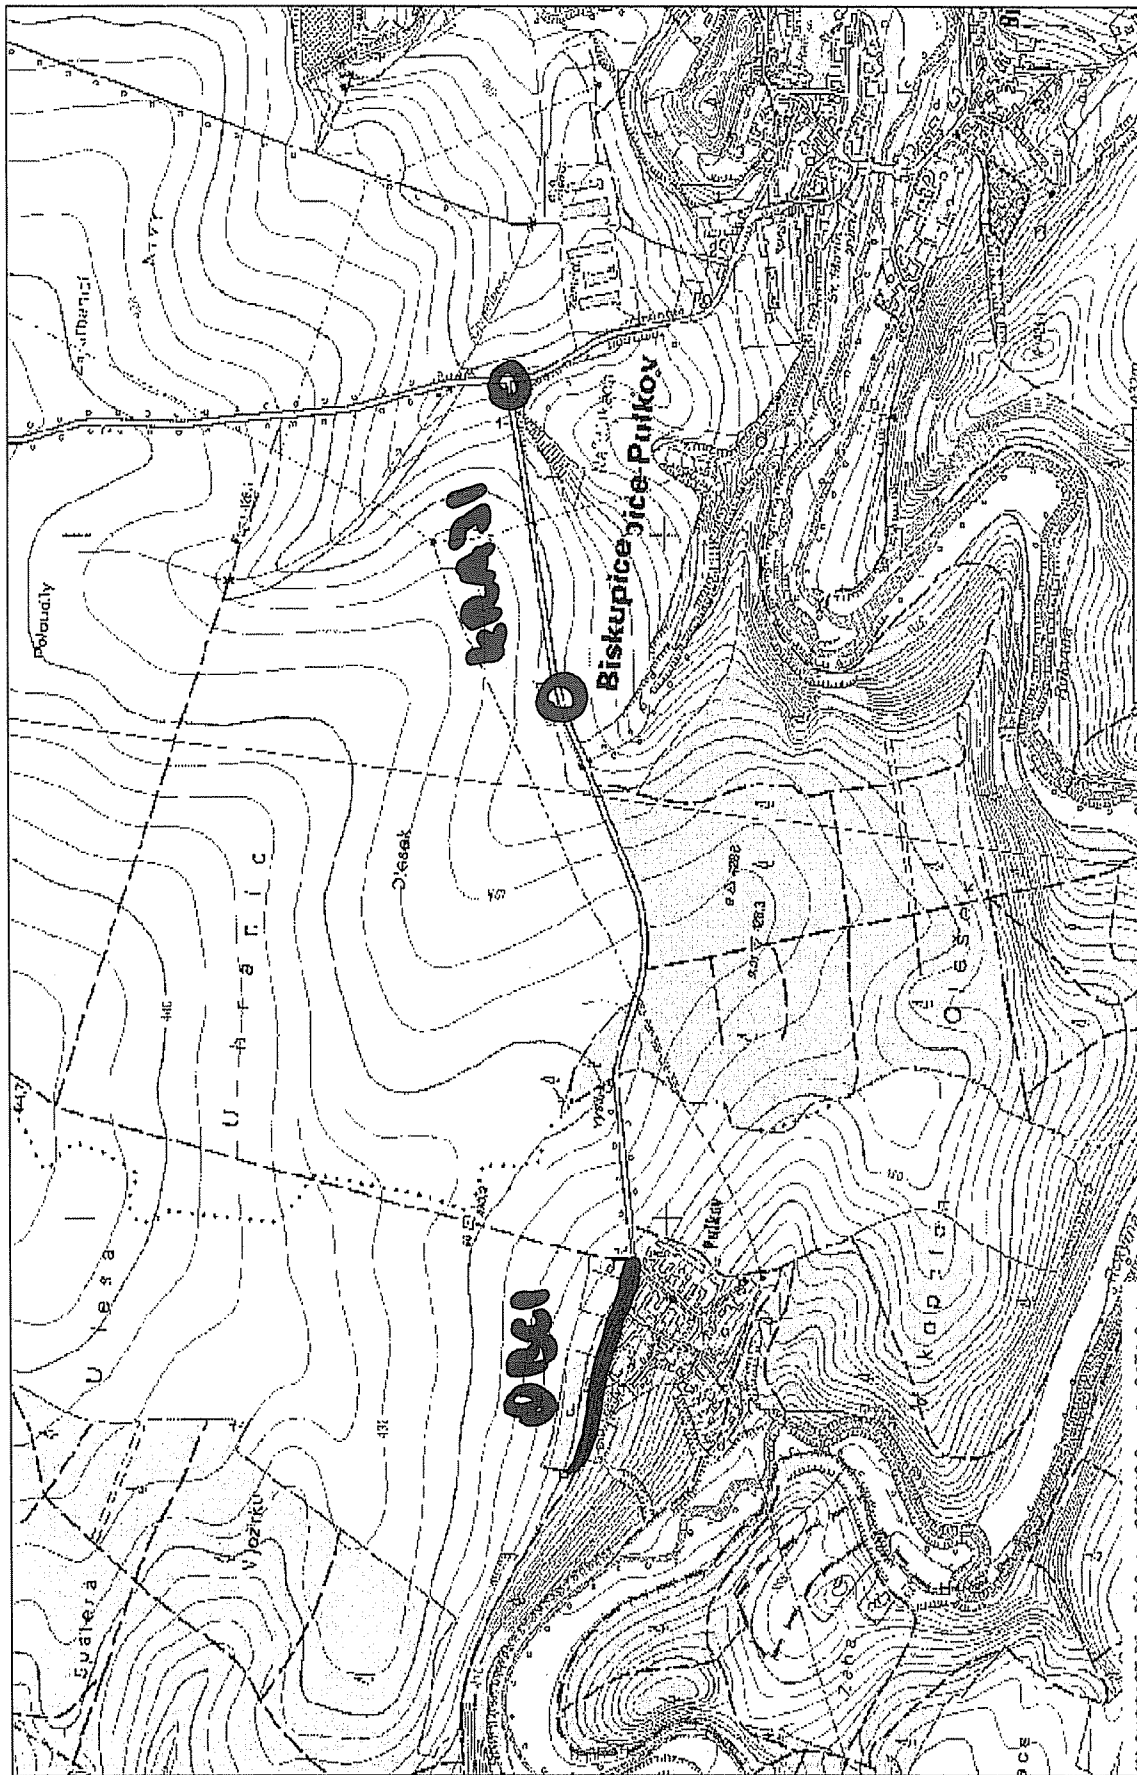

Vytvořeno
dne 24.
března
2011

Prohlížeč map ArcIMS HTML

K.Ú. BISKUPICE U HROTOVIC

GP(379/1/1)

443/1

K.Ú. DISKUPICE U HRTOVIC