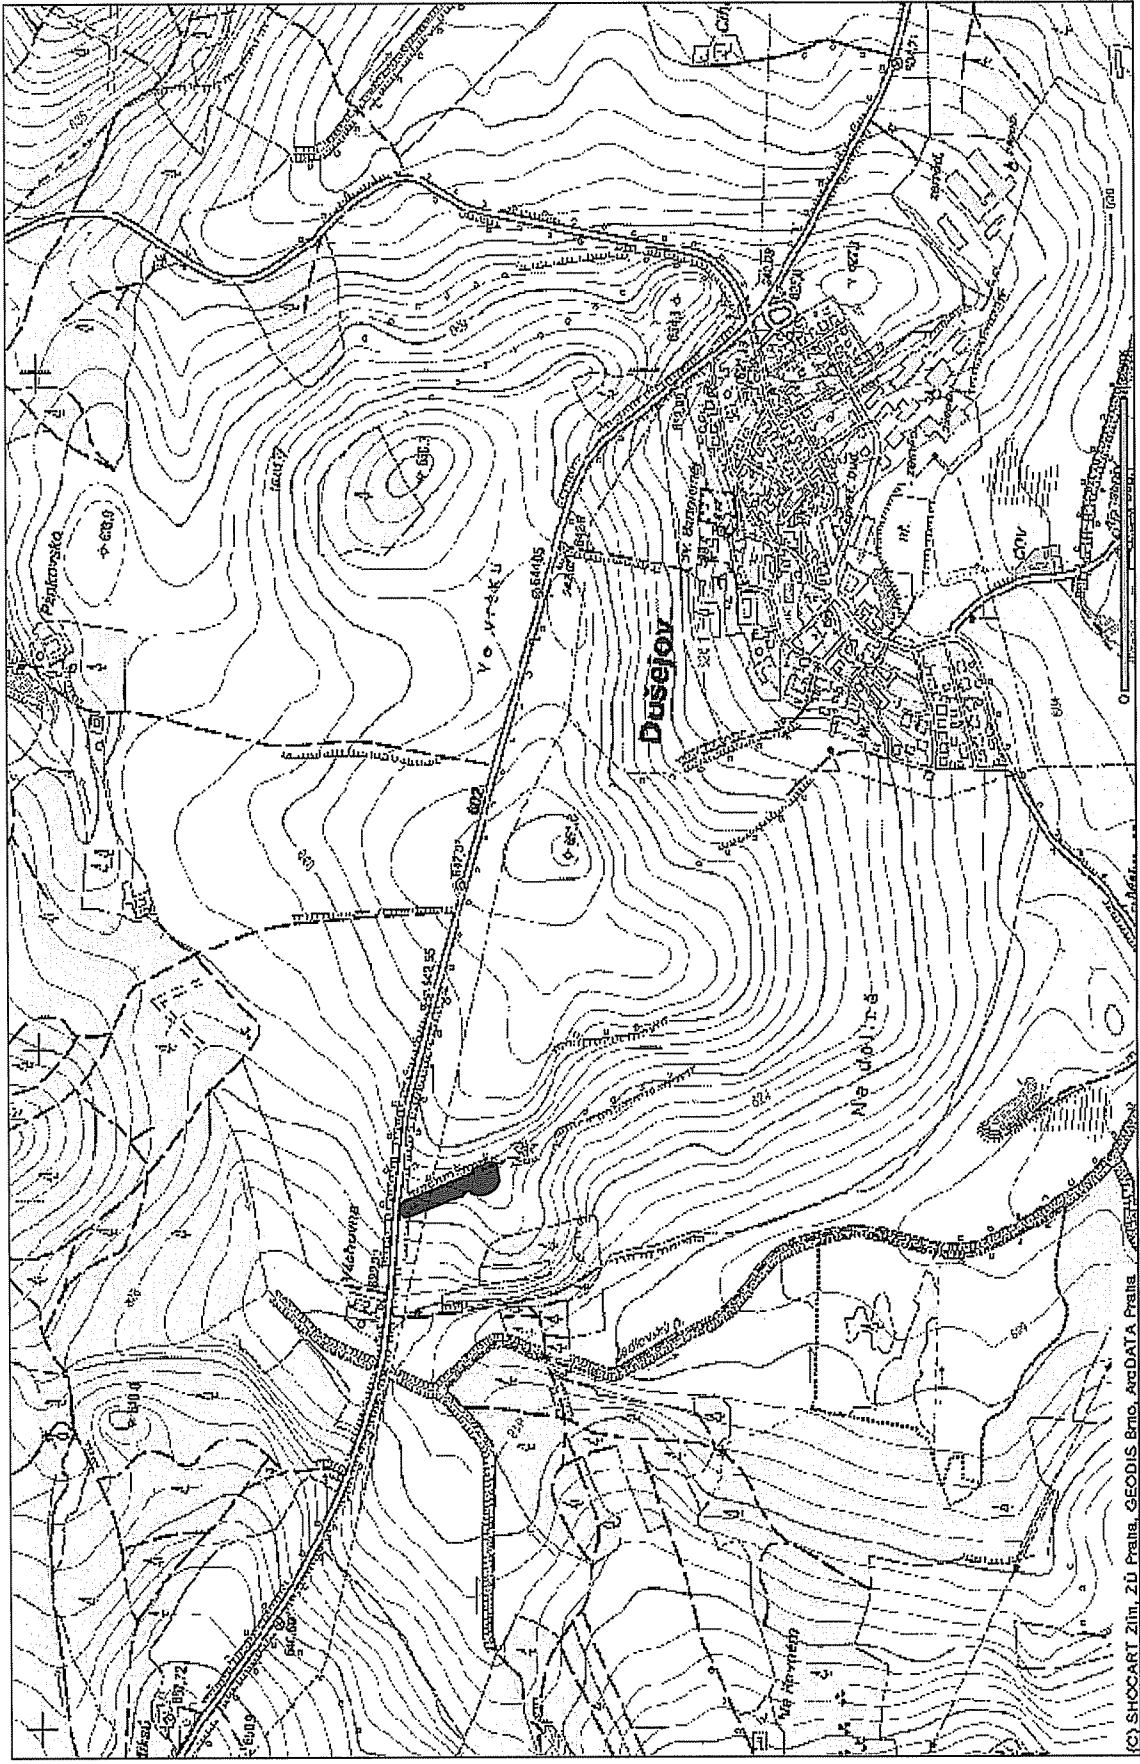

Vytvořeno  
dne 3.  
března  
2011

Prohlížeč map ArcIMS HTML

(C) SHOCART Zlin, ZÚ Praha, GEODIS Brno, ARCDATA Praha

Zákres záborů pro deponii ornice a přístupové cesty