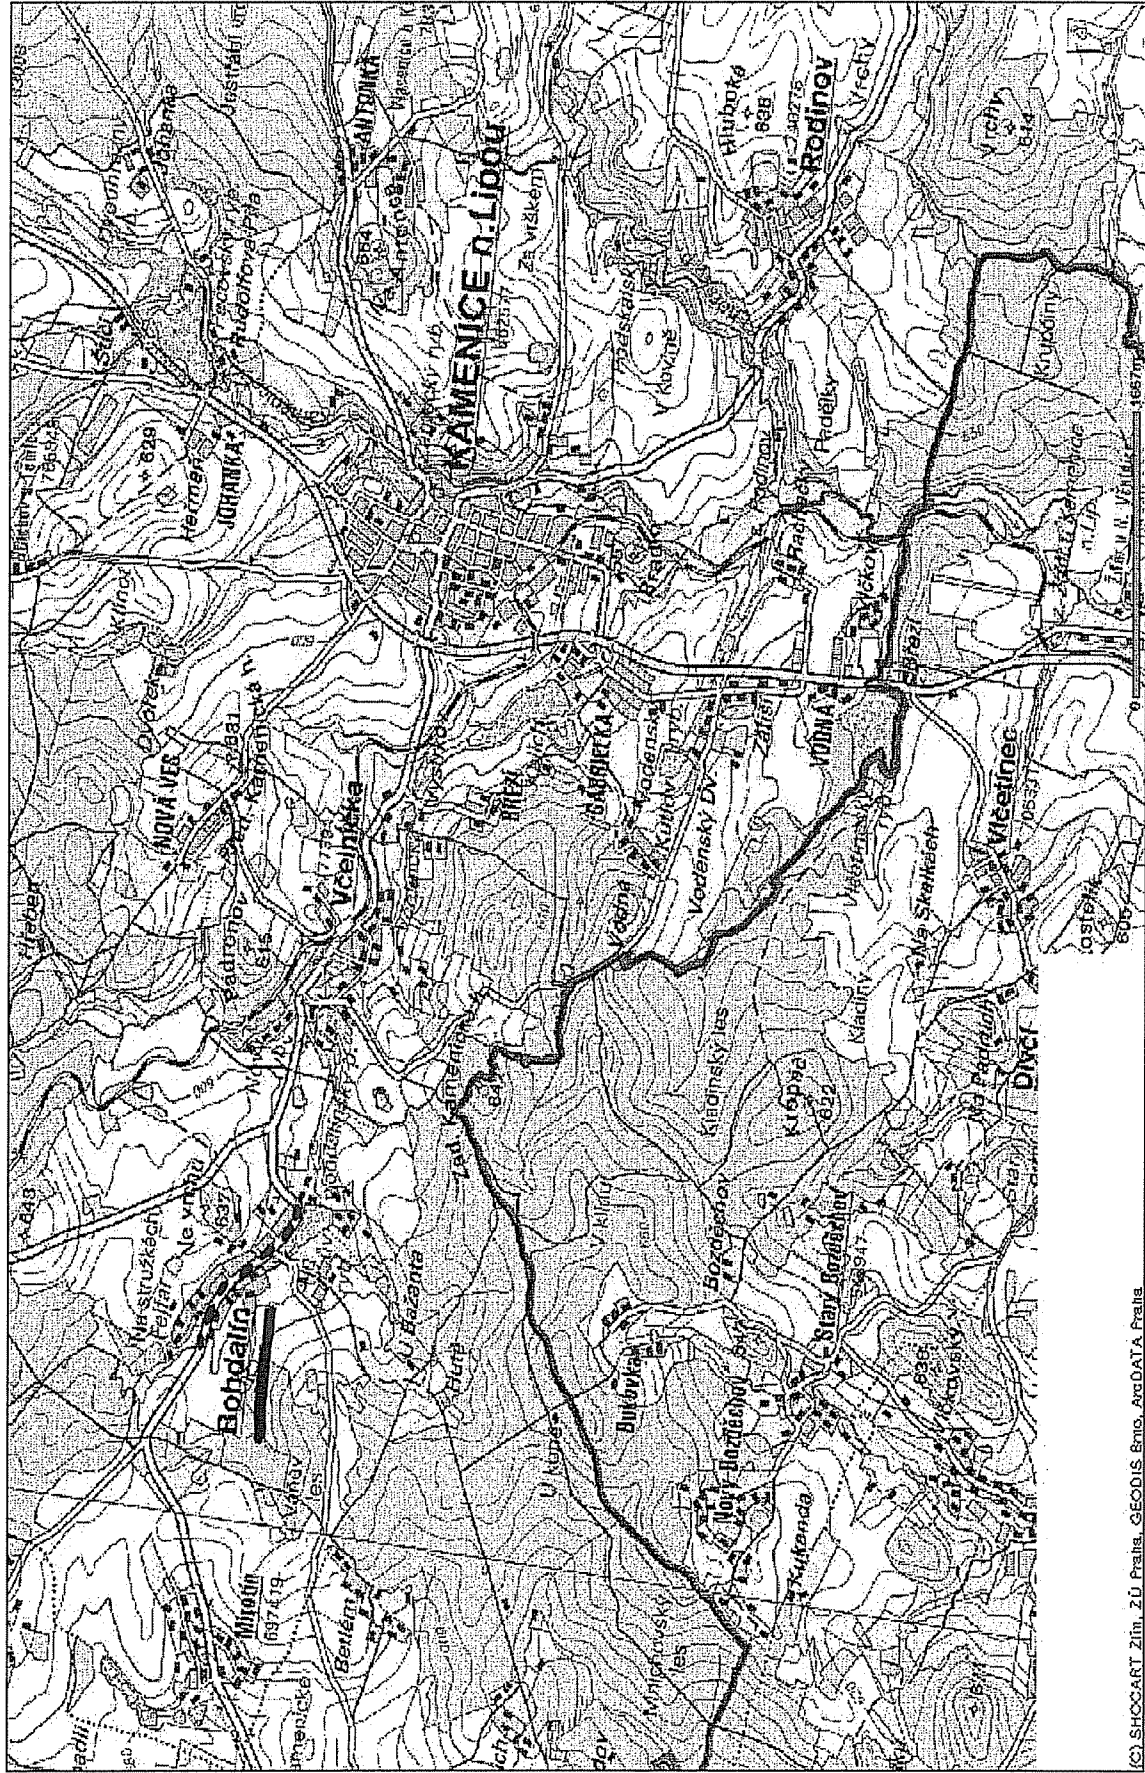

Vytvořeno
dne 10.
února 2011

Prohlížeč map ArcIMS HTML

(C) SHOCART Zlin, ZU Praha, GECODIS s.m.s., ArcDATA Praha

Obecní úřad Bohdalín

Krajský úřad
Kraje Vysočina
Odbor majetkový
Žižkova 57
JHLAVA

Věc: Žádost o převedení pozemků darem od Kraje Vysočina na Obec Bohdalín.
Převedení pozemků formou daru z Obce Bohdalín na Kraj Vysočina.

Žádáme tímto Krajský úřad Kraje Vysočina o převedení darem pozemků v k.ú.
Bohdalín těchto parcelních čísel a výměř:

974/2	665 m ²
974/3	9m ²
974/4	13m ²
974/5	318m ²
974/6	91m ²
974/9	663m ²
969/3	390m ²
969/4	261m ²
974/8	4 m ²

Obec Bohdalín převede formou daru Kraji Vysočina v k.ú. Bohdalín pozemky
těchto parcelních čísel a výměř: 55/3 41m²
994/30 210m²

S pozdravem starosta Obce Bohdalín

V Bohdalíně 7.2.2011