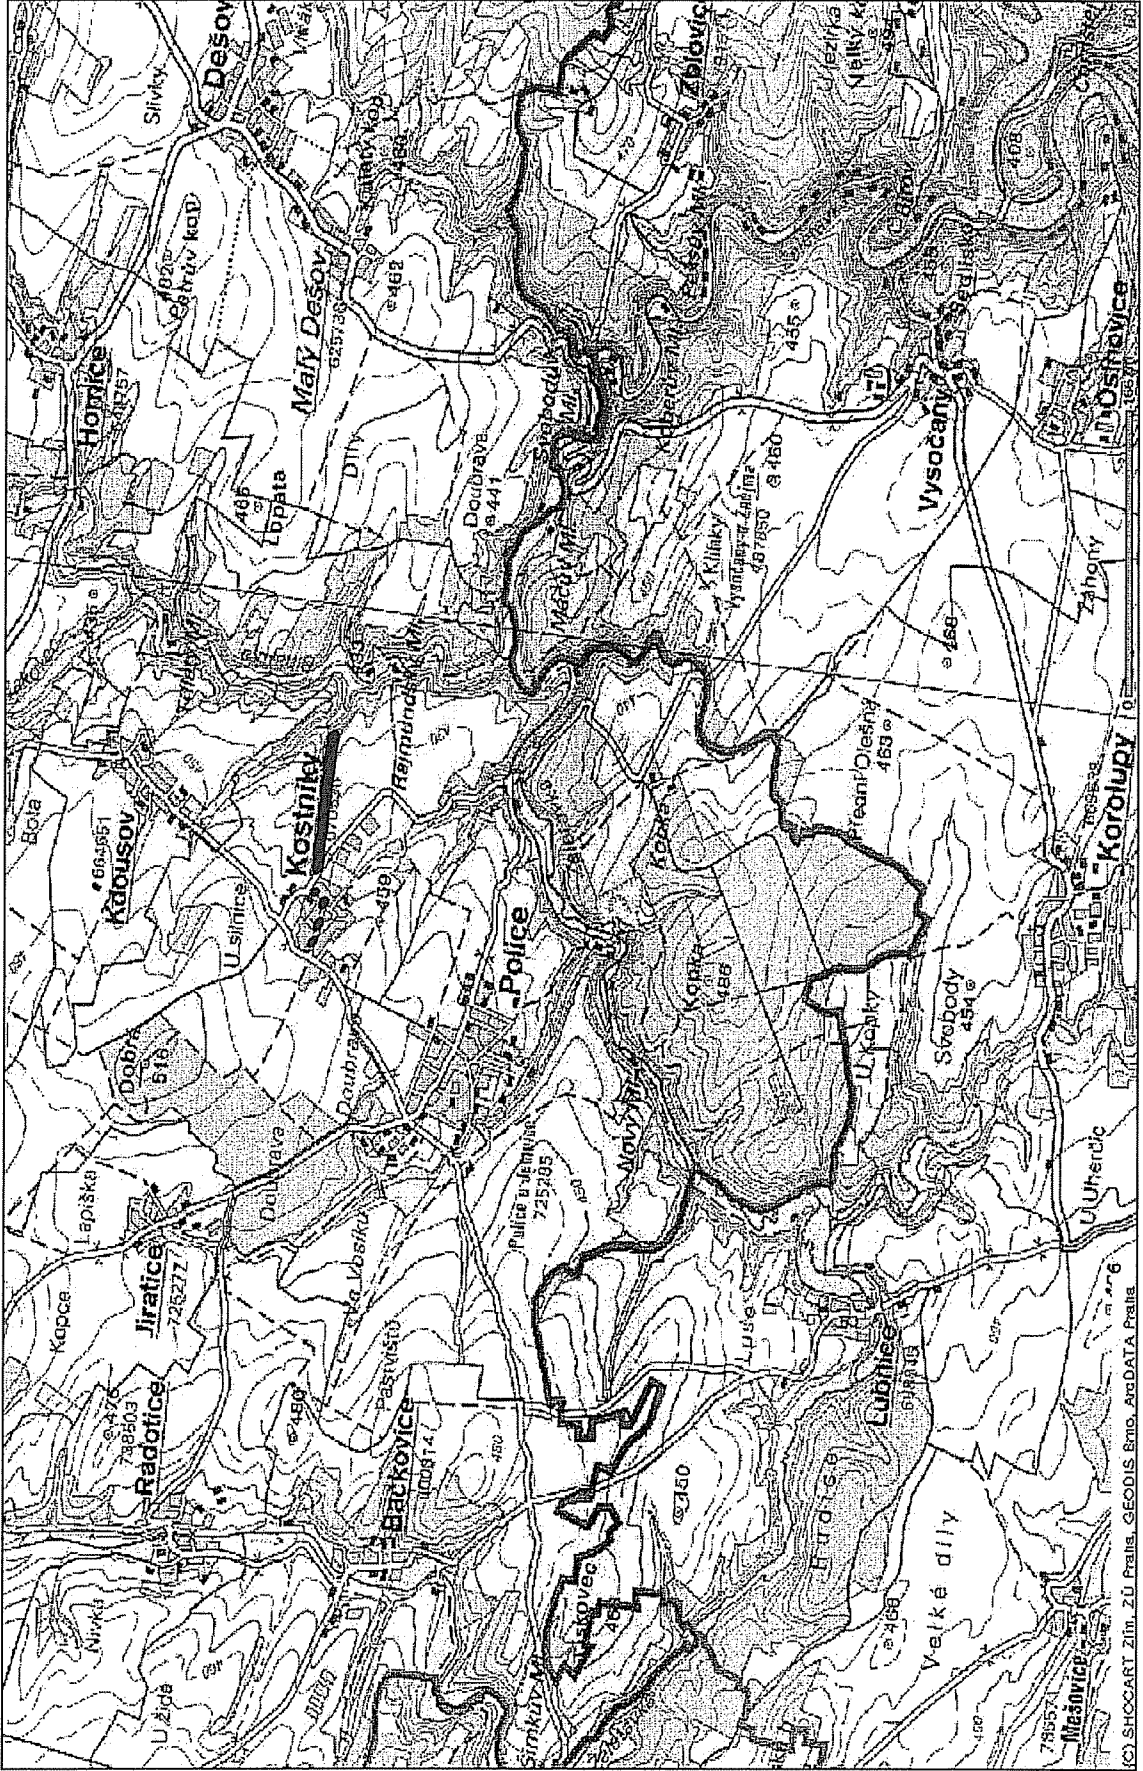

Vytvořeno
dne 2.
února 2011

Prohlížeč map ArcIMS HTML