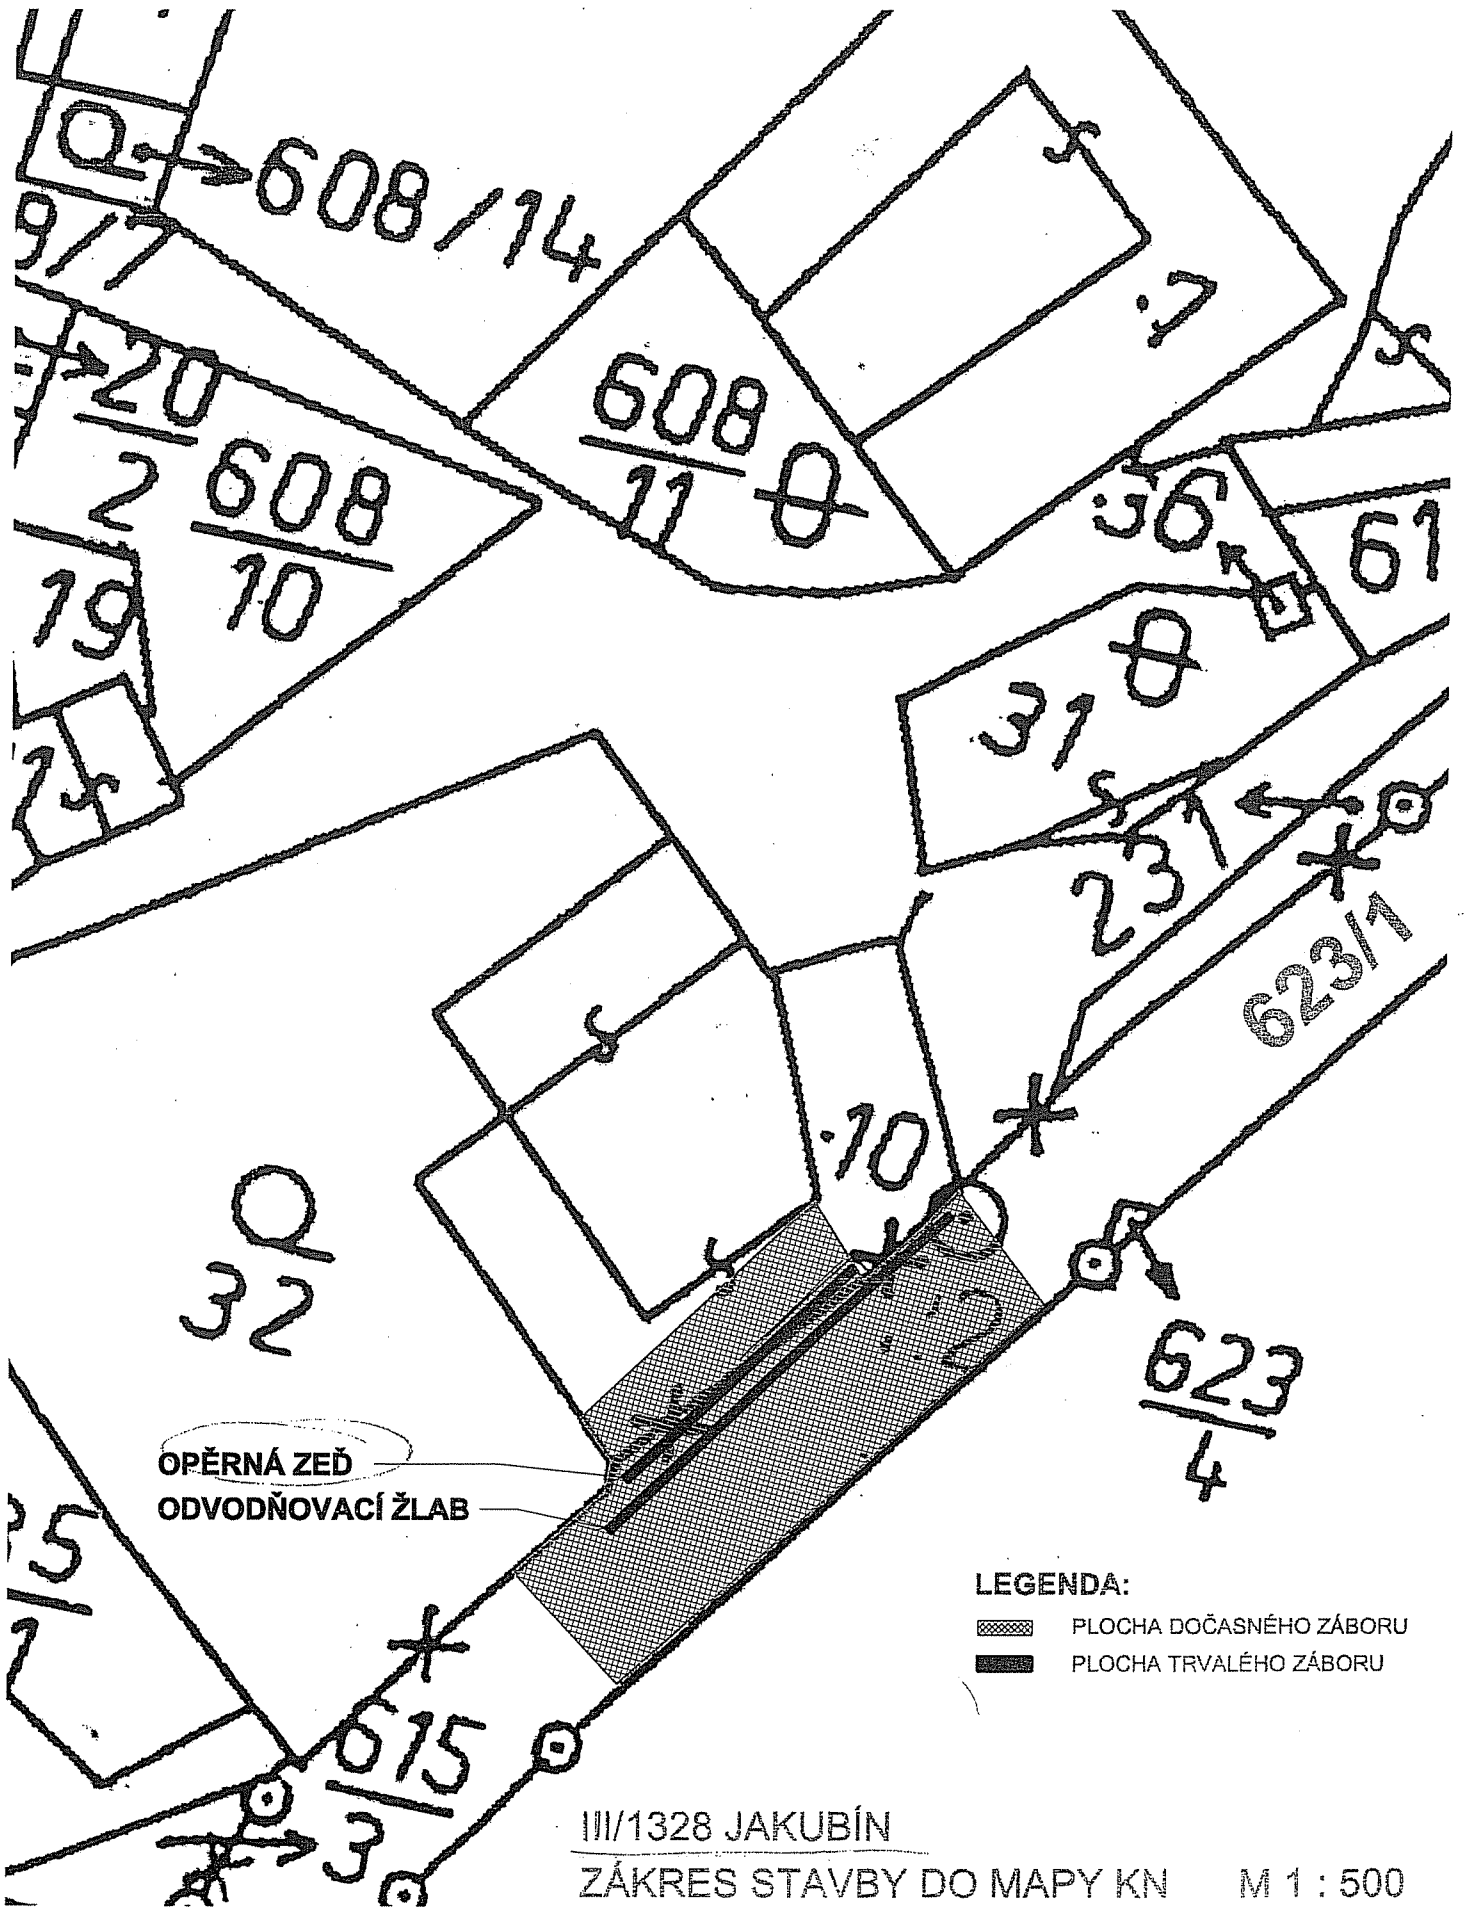

YX=698959 1138420
Zmenšení území.

1:2706

ortofoto pozemkový katastr
 def. body parcel def. body budov

Podrobnější informace k používání mapy, aktualizaci dat a jejího obsahu jsou uvedeny v **nápořádě** (**PDF** formát).

OPĚRNÁ ZEĎ
ODVODŇOVACÍ ŽLAB

LEGENDA:

-  PLOCHA DOČASNÉHO ZÁBORU
-  PLOCHA TRVALÉHO ZÁBORU

III/1328 JAKUBÍN

ZÁKRES STAVBY DO MAPY KN

M 1 : 500