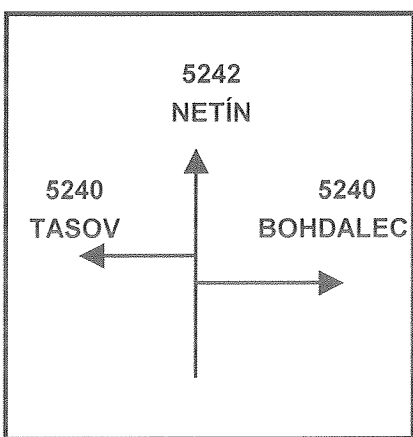

14 6	KLUČOV DOBRÁ VODA	5213	
---------	----------------------	------	---

4	TŘEBÍČ	5106	
---	--------	------	---

5106	NÁMĚŠŤ N. O. PTÁČOV	28 1	
------	------------------------	---------	---

12 2	GOLČŮV JENÍKOV PAŘÍŽOV	5127	
---------	---------------------------	------	---

5127	GOLČŮV JENÍKOV PAŘÍŽOV	12 2	
------	---------------------------	---------	---

16	POLNÁ JIHLAVA (centrum)	19 2,5	
----	----------------------------	-----------	---

IS 20 - NOVÉ SMĚROVÉ TABULE

IS 21 - NOVÉ SMĚROVÉ TABULE