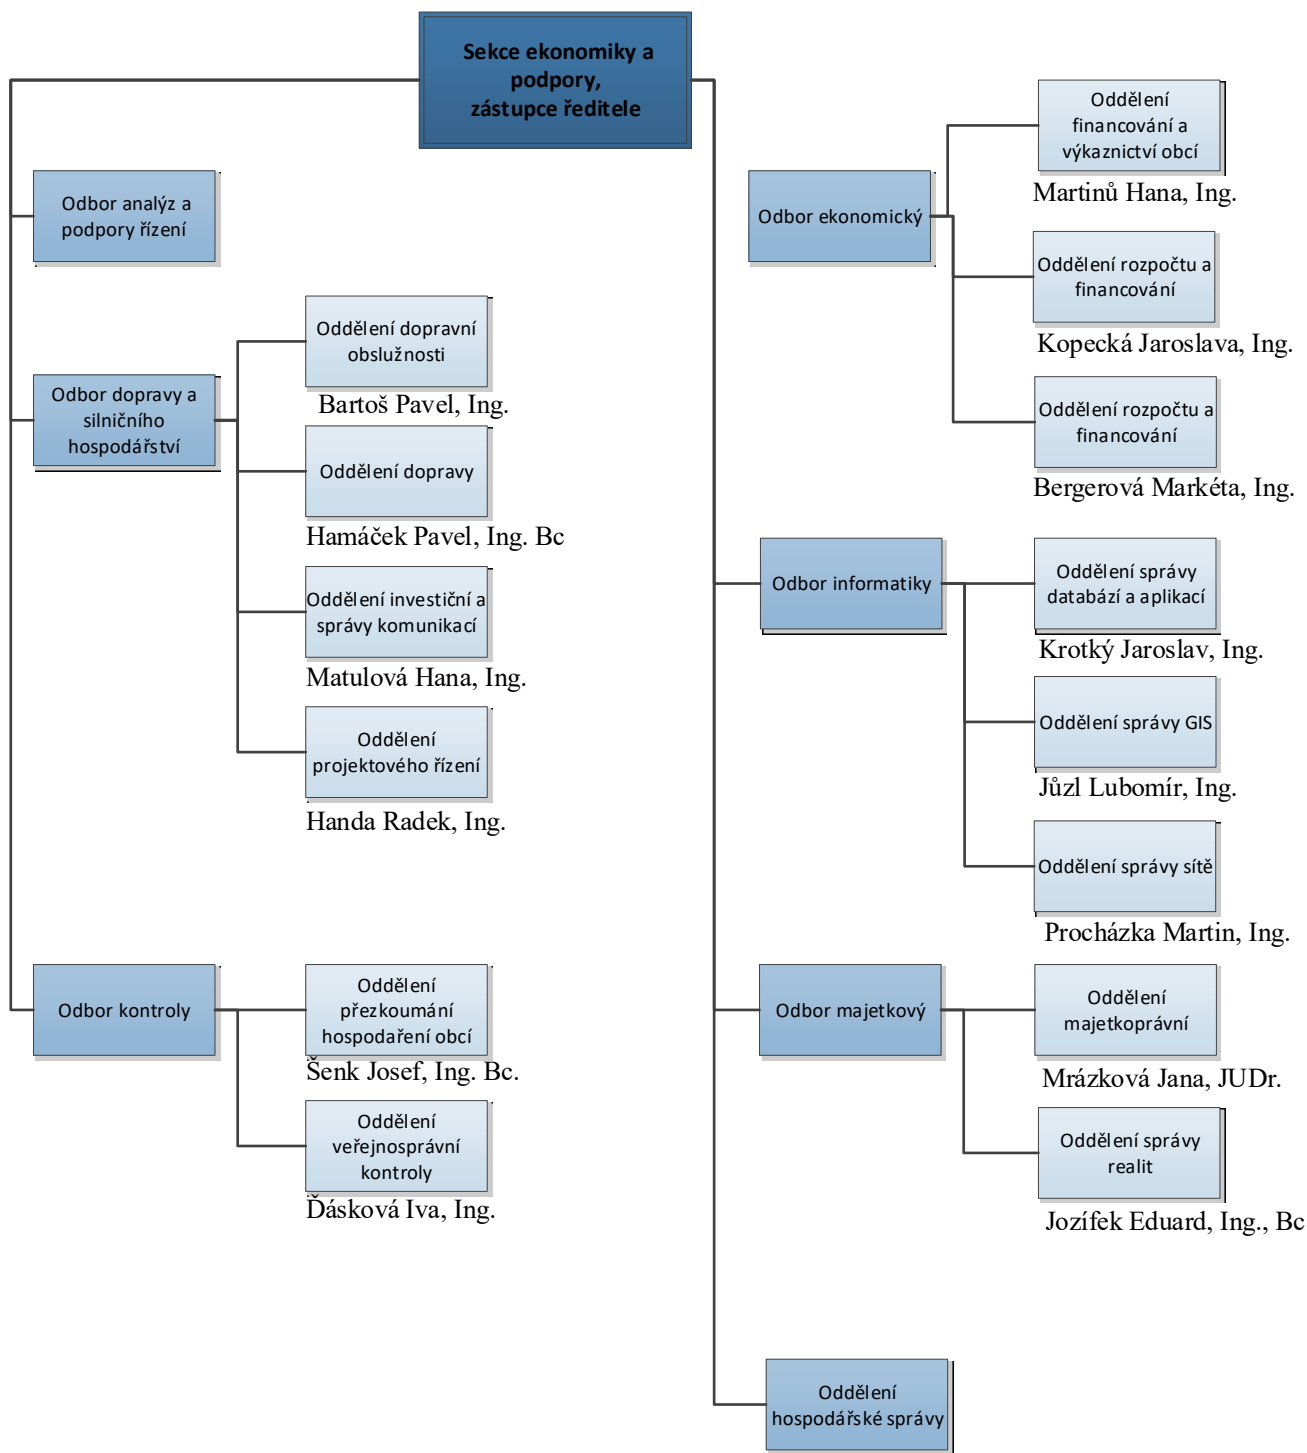

Organizační schéma Krajského úřadu Kraje Vysočina

**Sekce pro službu veřejnosti,
zástupce ředitele**

Odbor kultury,
památkové péče a
cestovního ruchu

Oddělení kultury

Hamáčková Ivana, Ing.

Oddělení památkové
péče

Čermáková Olga, Ing. arch

Odbor školství,
mládeže a sportu

Oddělení
financování školství

Vlachová Alena, Ing.

Oddělení
hospodaření
krajského školství

Králík Ondřej, Ing.

Oddělení mládeže a
sportu

Kastner Milan, Ing.