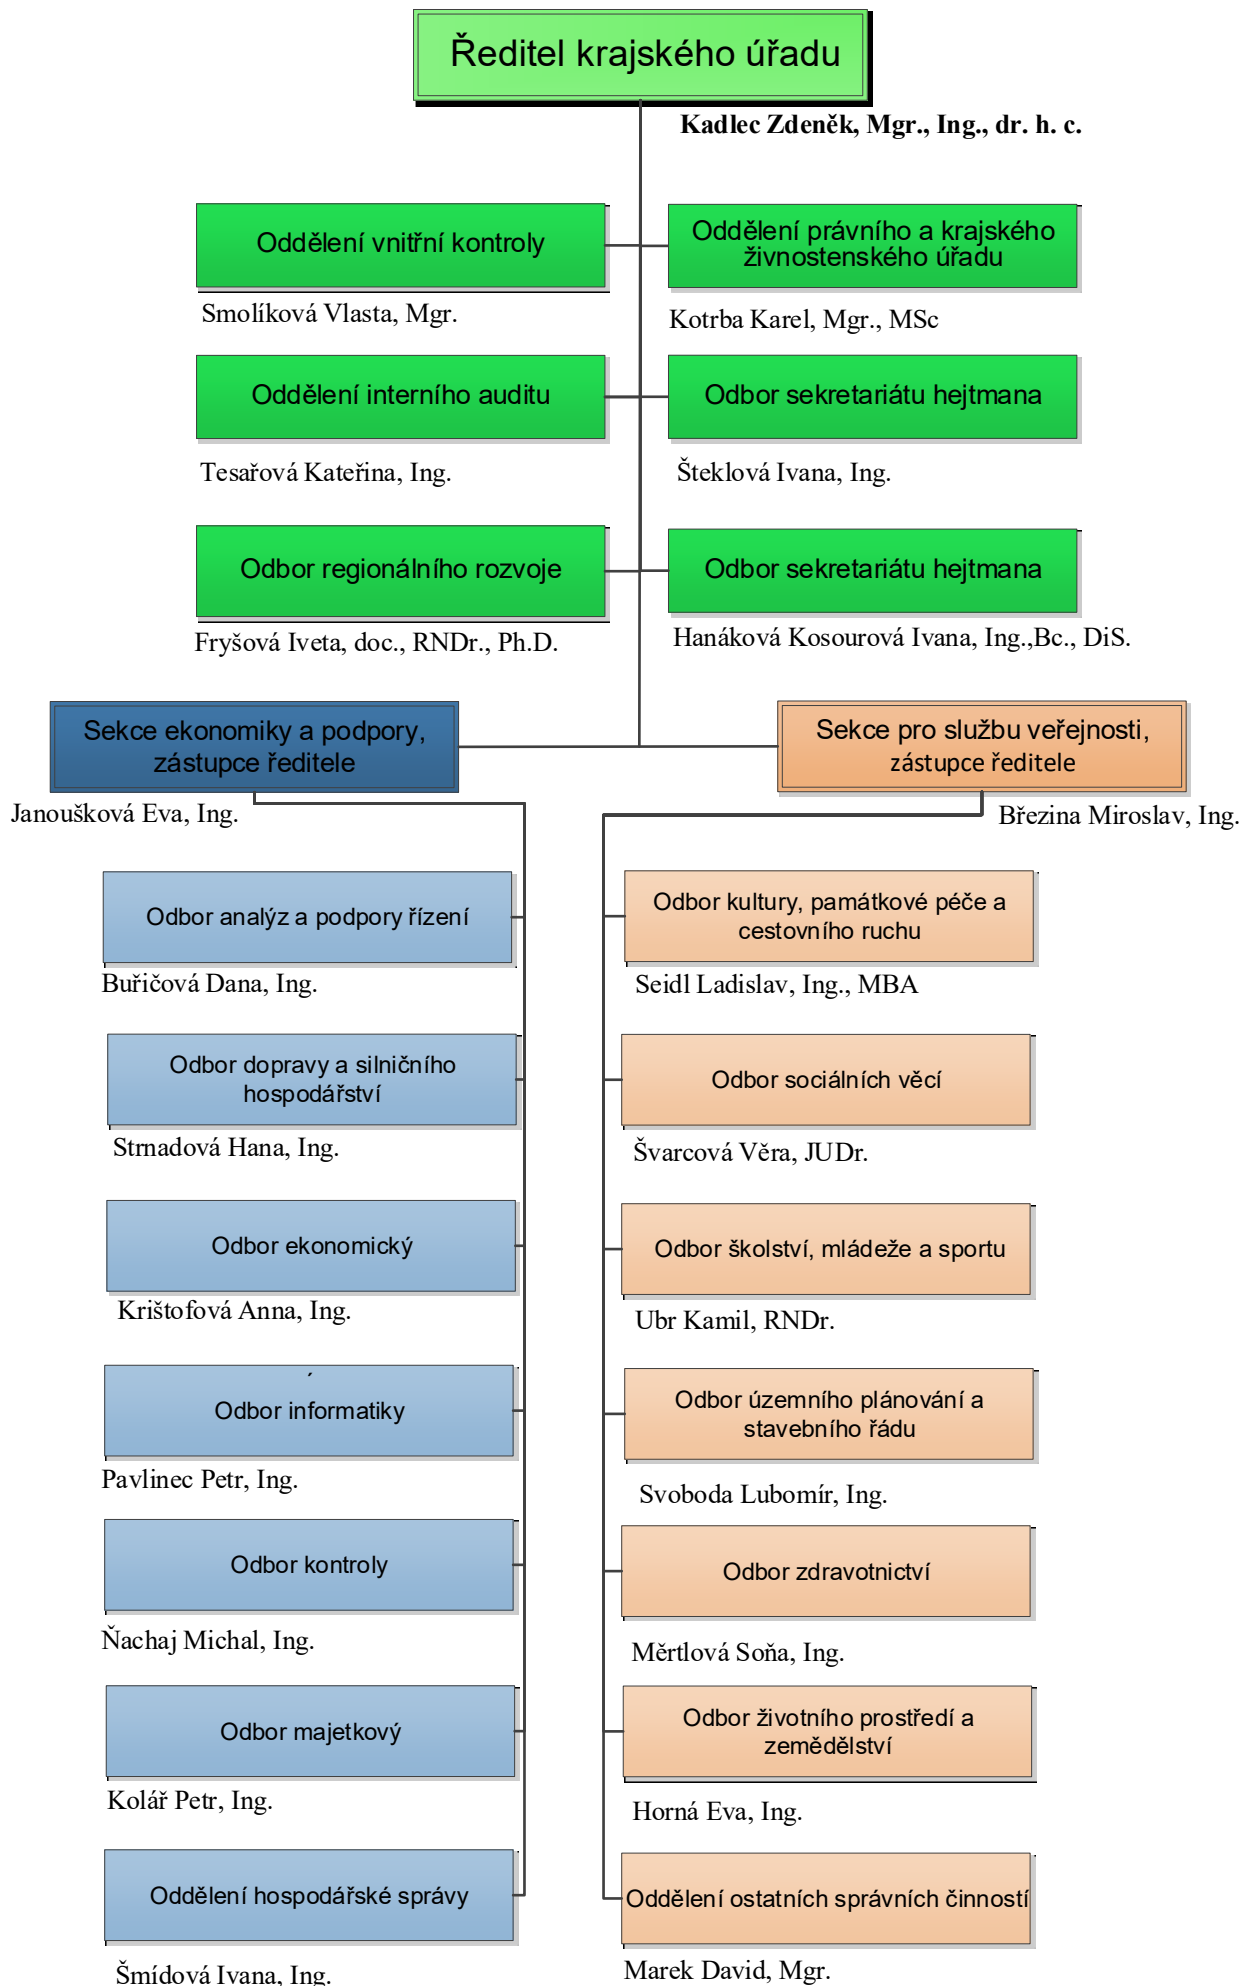

Organizační schéma Krajského úřadu Kraje Vysočina

**Sekce pro službu veřejnosti,
zástupce ředitele**

Odbor kultury,
památkové péče a
cestovního ruchu

Oddělení kultury

Hamáčková Ivana, Ing.

Oddělení památkové
péče