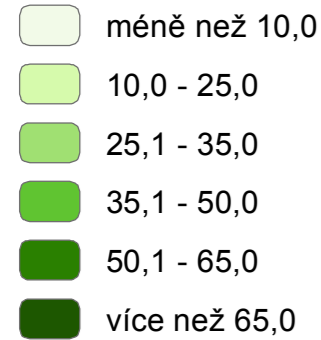

ÚAP KRAJE VYSOČINA

3. ÚPLNÁ AKTUALIZACE

Vyhodnocení územních podmínek pro příznivé životní prostředí

LESNATOST ÚZEMÍ KRAJE VYSOČINA (DLE OBCÍ)

STŘEDOČESKÝ KRAJ

PARDOBICKÝ KRAJ

Podíl lesních pozemků na celkové výměře obce v roce 2013 (%)

Sídla

Administrativní členění

Průměr kraje: 28,2 %

Průměr ČR: 33,7 %

POŘIZOVATEL
ZPRACOVATEL AKTUALIZACE ÚAP

Krajský úřad Kraje Vysočina
Žižkova 57
587 33 Jihlava

květen 2015

PROJEKTANT 1. ÚAP