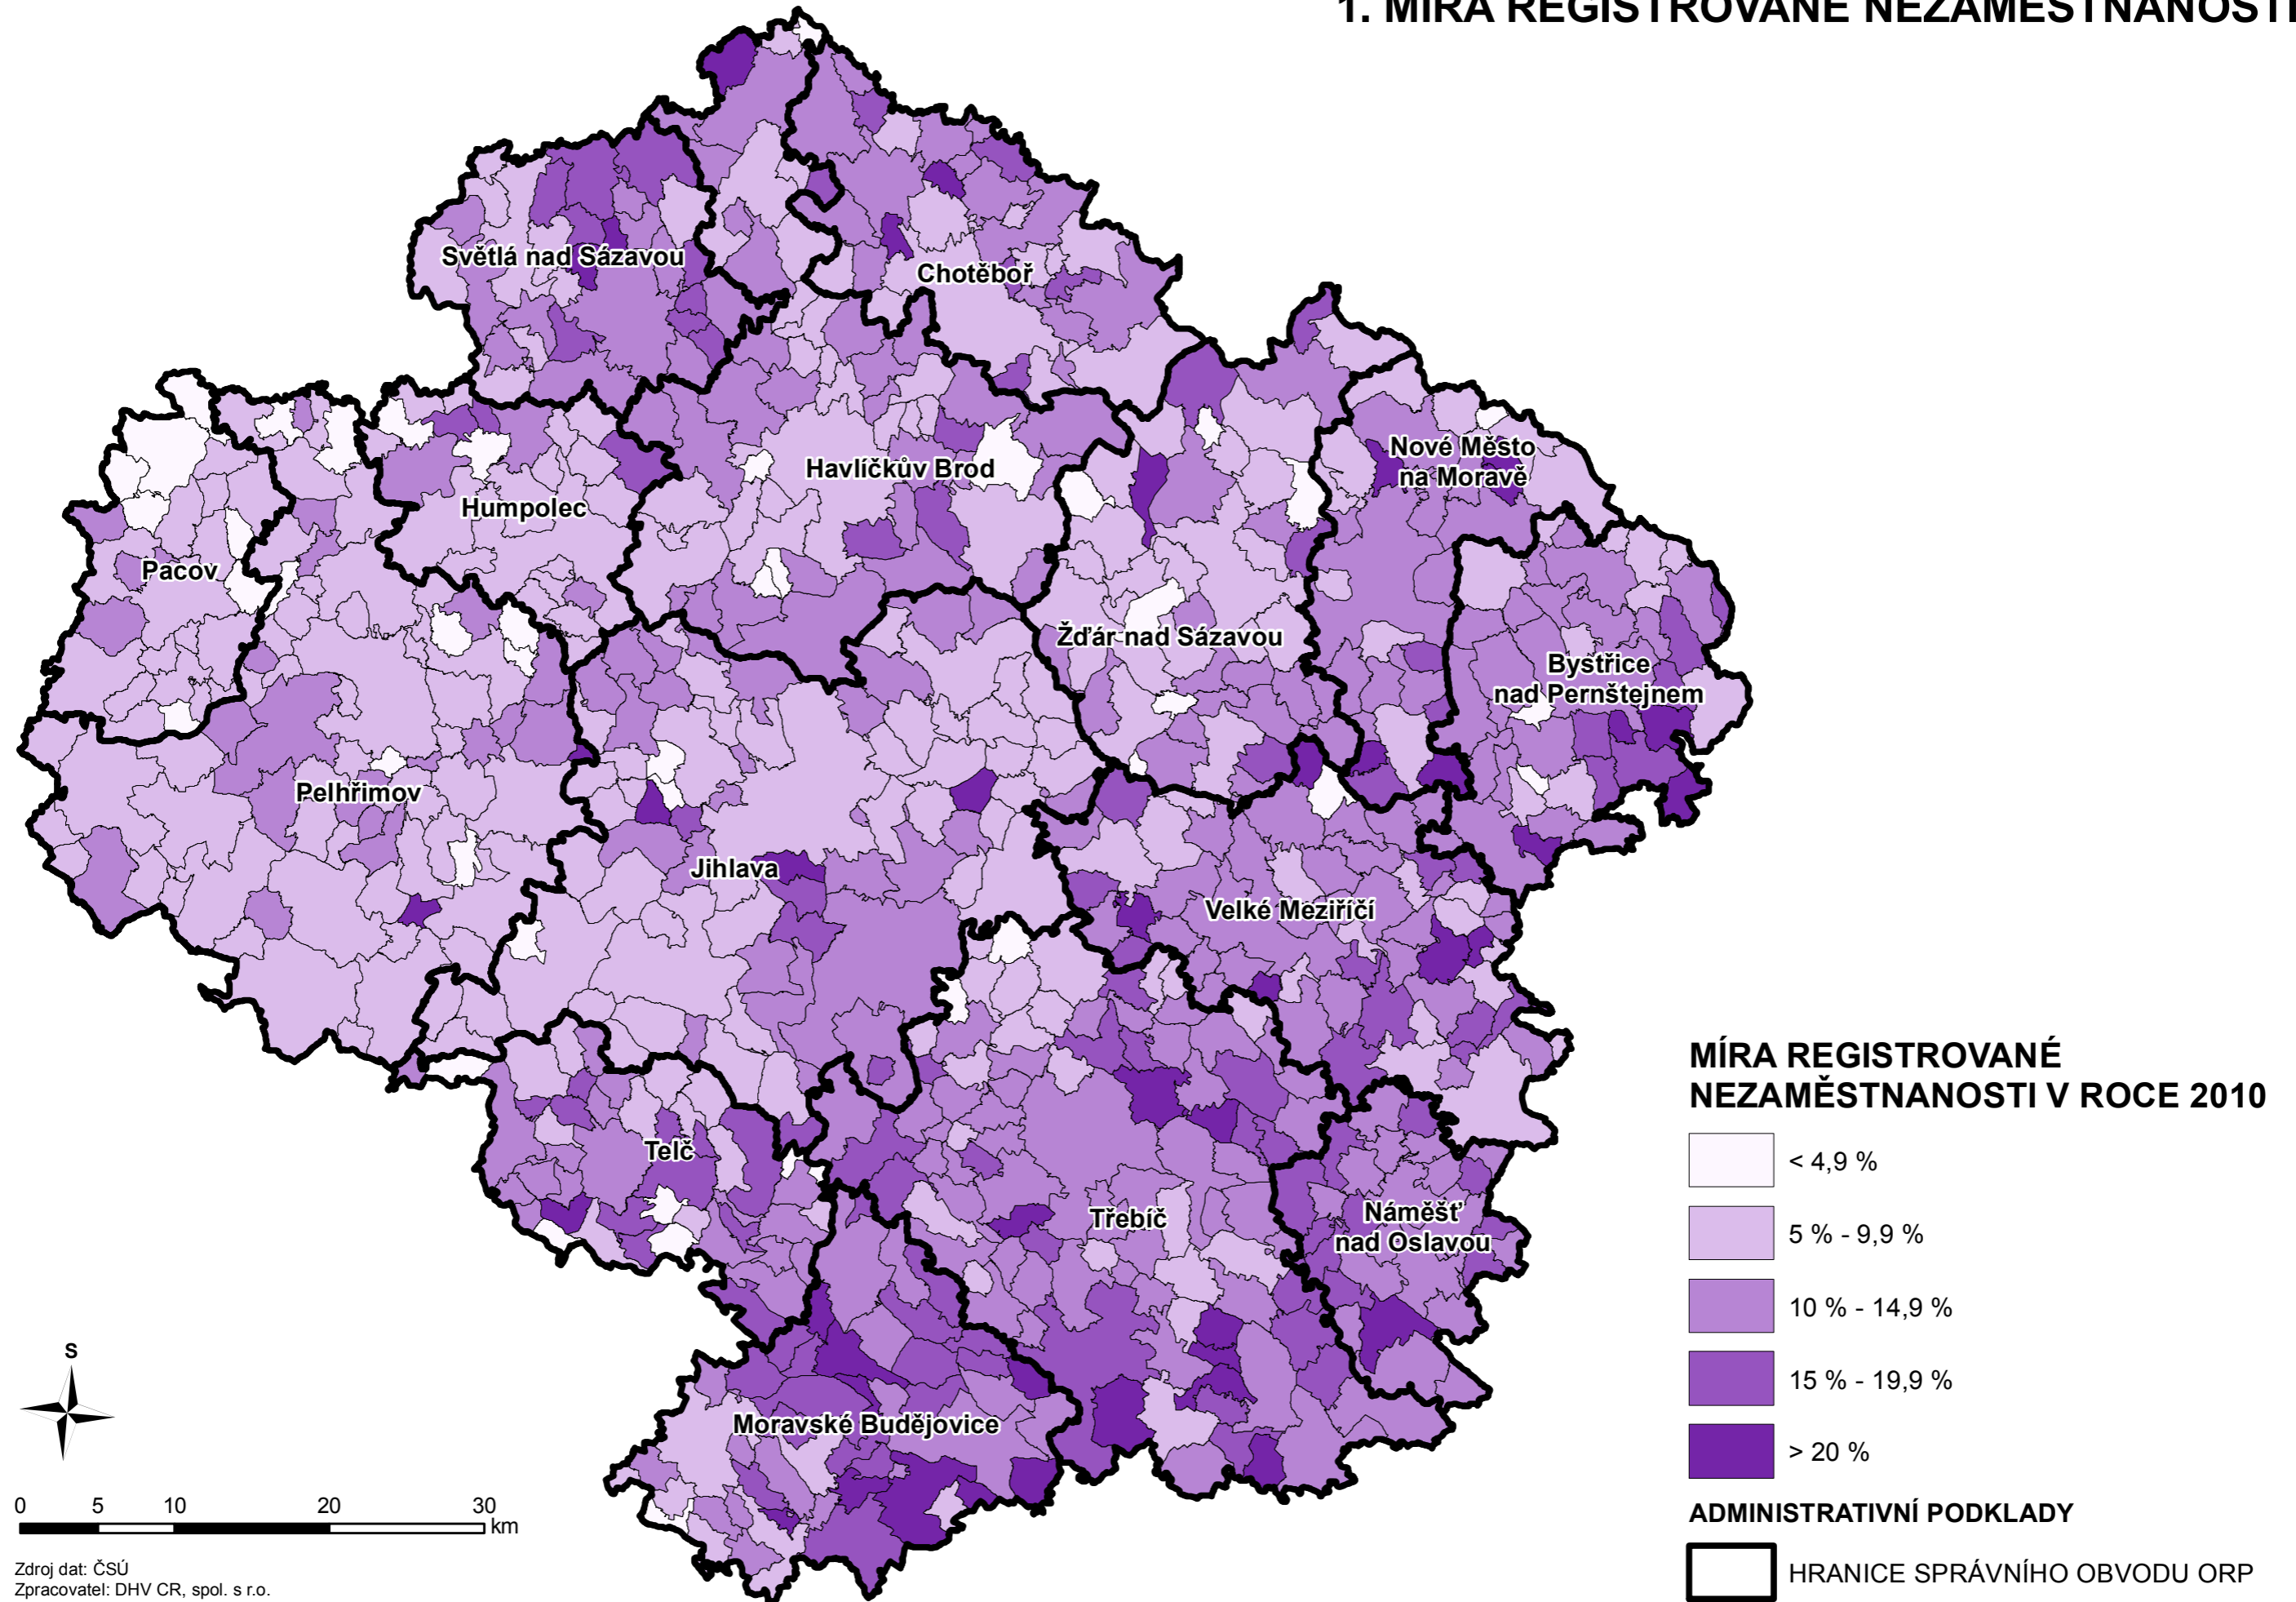

# 1. MÍRA REGISTRované NEZAMĚSTNANOSTI

0 5 10 20 30 km

Zdroj dat: ČSÚ  
Zpracovatel: DHV CR, spol. s r.o.