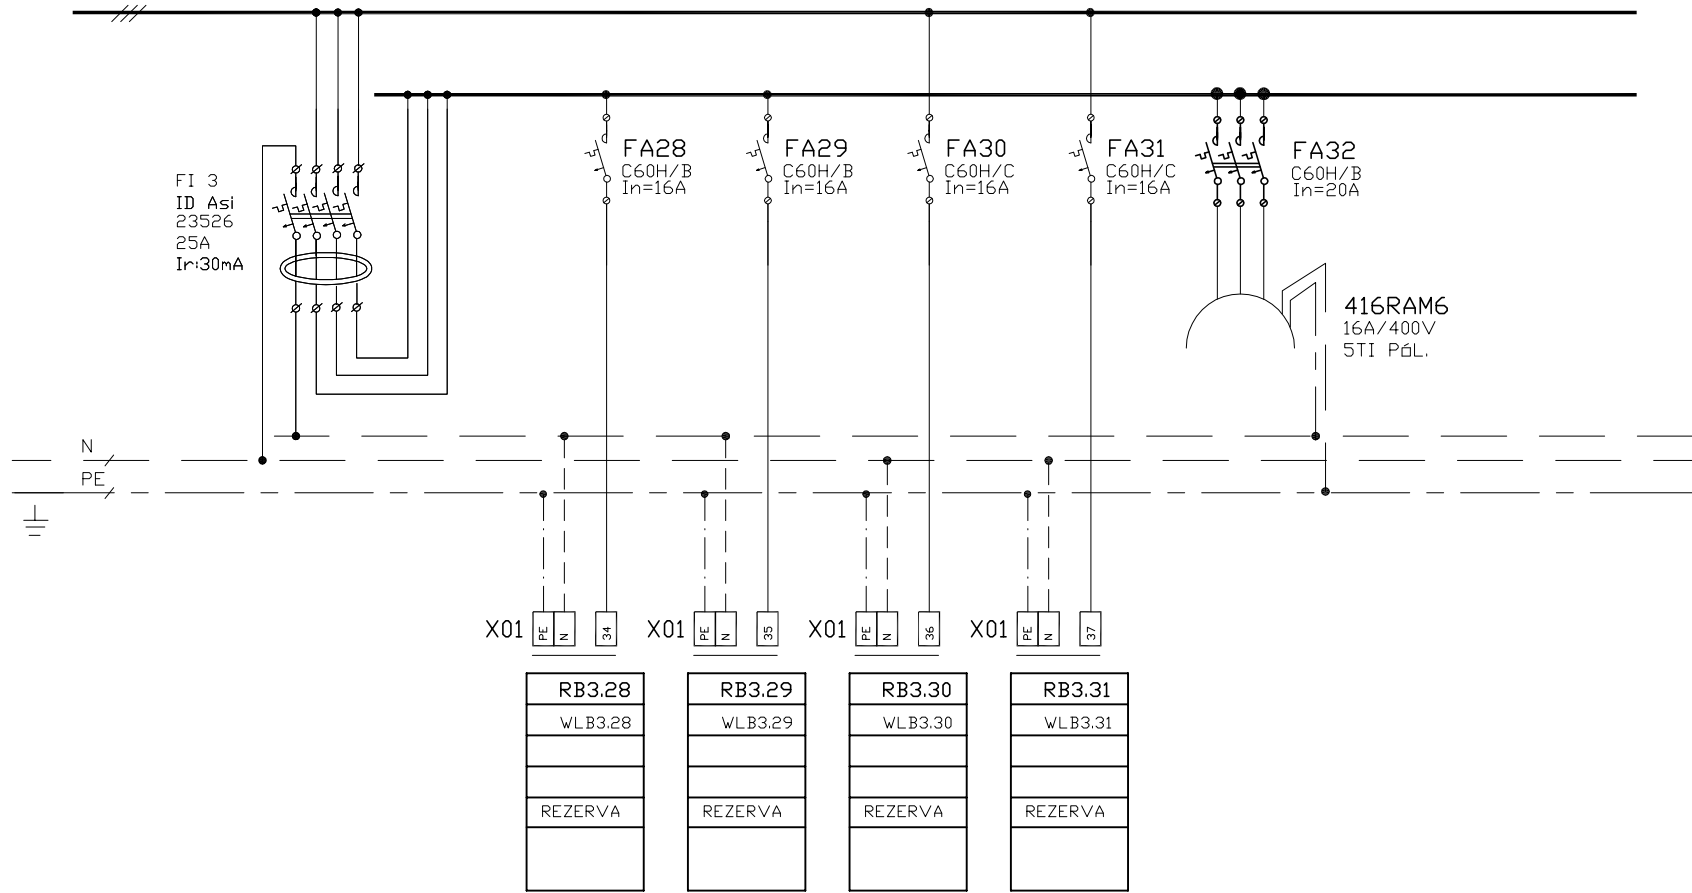

RB3

ZAŘÍZENÍ
MIMO ROZVADEČ

číslo vývodu

typ kabelu

průřez kabelu

adresa

Pi / kW /

Datum	06/2013	Vypracoval	J. JAVŮREK	Stavba :	GYMNÁZIUM HAVLÍČKŮV BROD	Měřítko	Skart. znak	Listů
Zak. číslo	06/2013	Kontroloval		Název zakázky	GYMNÁZIUM HAVLÍČKŮV BROD	Formát	A4/1A4	Poř. číslo
		Zodp. proj.	J. JAVŮREK	Název výkresu	ROZVADEČ RB3	Archivní číslo		List
Soubor		HIP		Přehledové schéma výstroje		Změna	Datum	Opravit

1

2

3

4

5

6

7

8