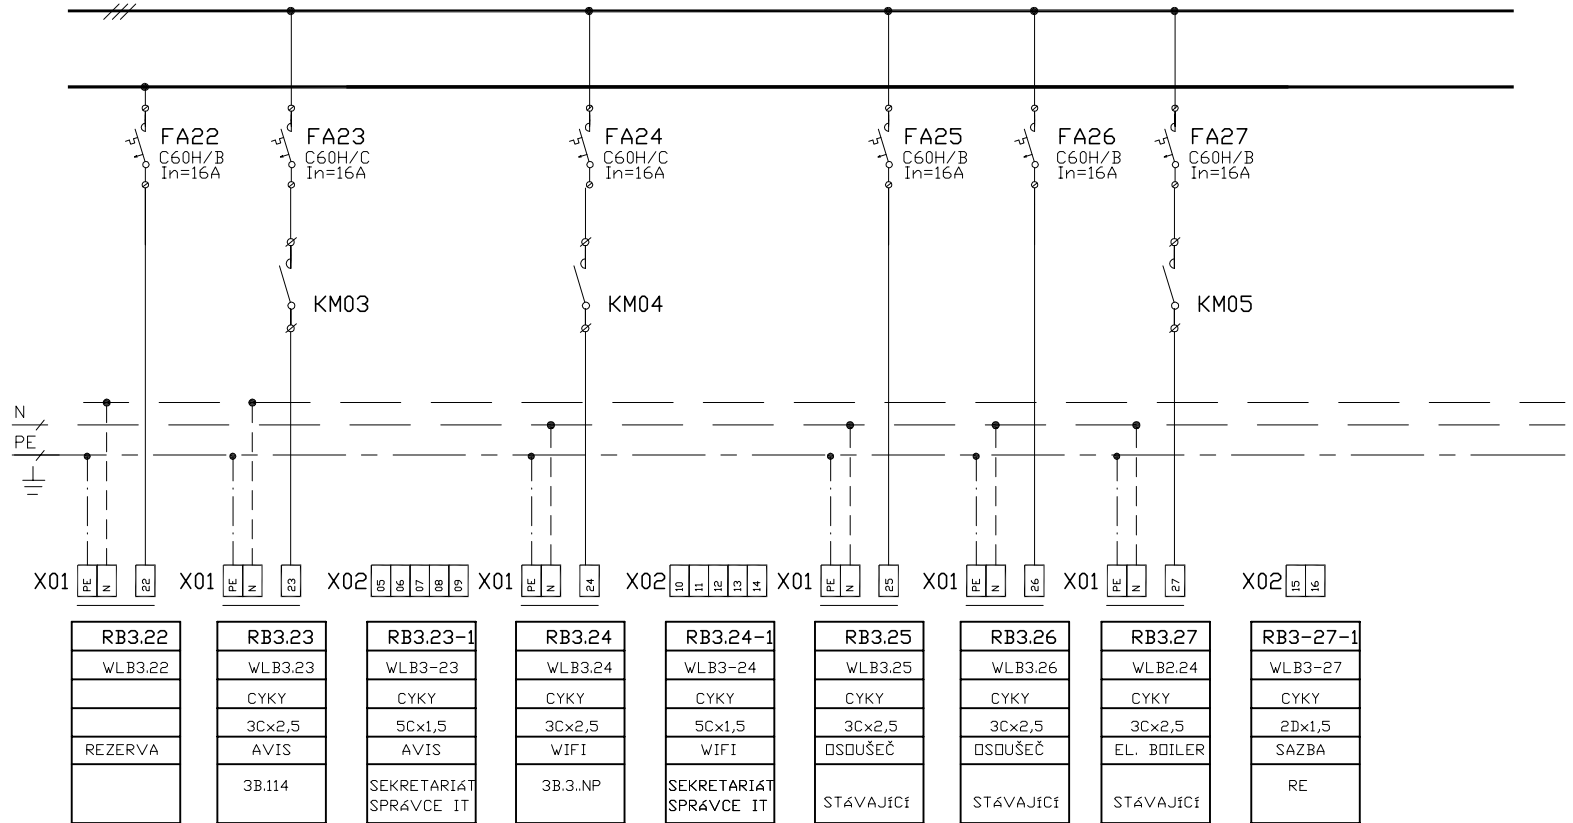

RB3

ZAŘÍZENÍ  
MIMO ROZVADEČ

číslo vývodu

typ kabelu

průřez kabelu

adresa

Pi / kW /

Datum	06/2013	Vypracoval	J. JAVŮREK	Stavba :	GYMNÁZIUM HAVLÍČKŮV BROD	Měřítko	Skart. znak	Listů
Zak. číslo	06/2013	Kontroloval		Název zakázky	GYMNÁZIUM HAVLÍČKŮV BROD	Formát	Poř. číslo	6
		Zodp. proj.	J. JAVŮREK	Název výkresu	ROZVADEČ RB3	Archivní číslo		List
Soubor		HIP			Přehledové schéma výstroje			5
						Změna	Datum	Opravit