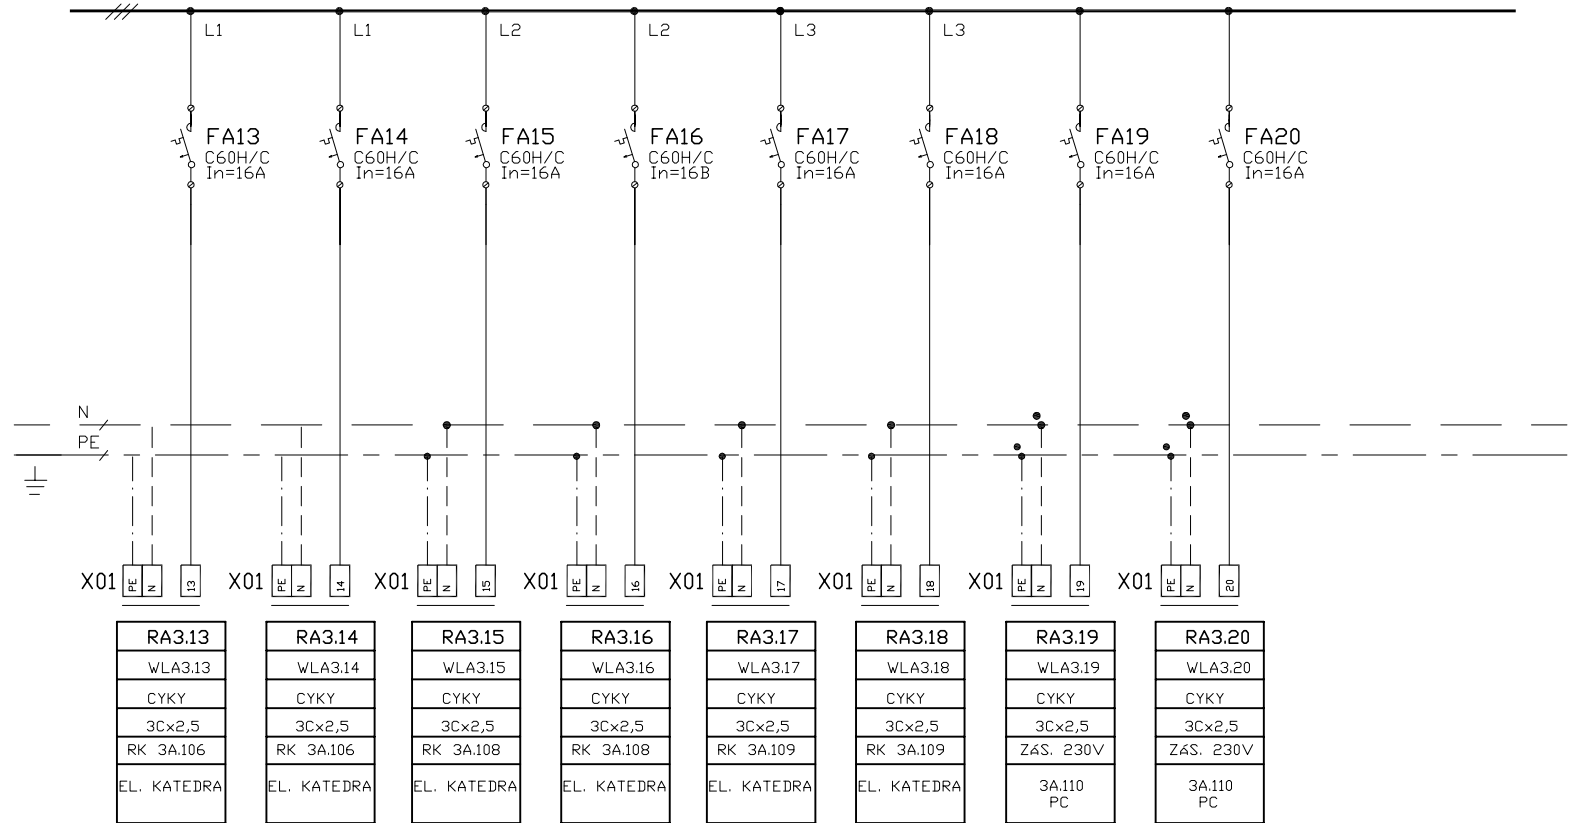

RA3

ZAŘÍZENÍ  
MIMO ROZVADEČ

číslo vývodu  
typ kabelu  
průřez kabelu  
adresa  
Pi / kW /

|            |         |             |            |                            |                          |                |        |             |         |       |   |
|------------|---------|-------------|------------|----------------------------|--------------------------|----------------|--------|-------------|---------|-------|---|
| Datum      | 06/2013 | Vypracoval  | J. JAVŮREK | Stavba :                   | GYMNÁZIUM HAVLÍČKŮV BROD | Měřítka        |        | Skart. znak |         | Listů | 6 |
| Zak. číslo | 06/2013 | Kontroloval |            | Název zakázky              | GYMNÁZIUM HAVLÍČKŮV BROD | Formát         | A4/1A4 | Poř. číslo  |         | List  | 4 |
|            |         | Zodp. proj. | J. JAVŮREK | Název výkresu              | ROZVADEČ RA3             | Archivní číslo |        |             |         |       |   |
| Soubor     |         | HIP         |            | Přehledové schéma výstroje |                          | Změna          |        | Datum       | Opravit |       |   |