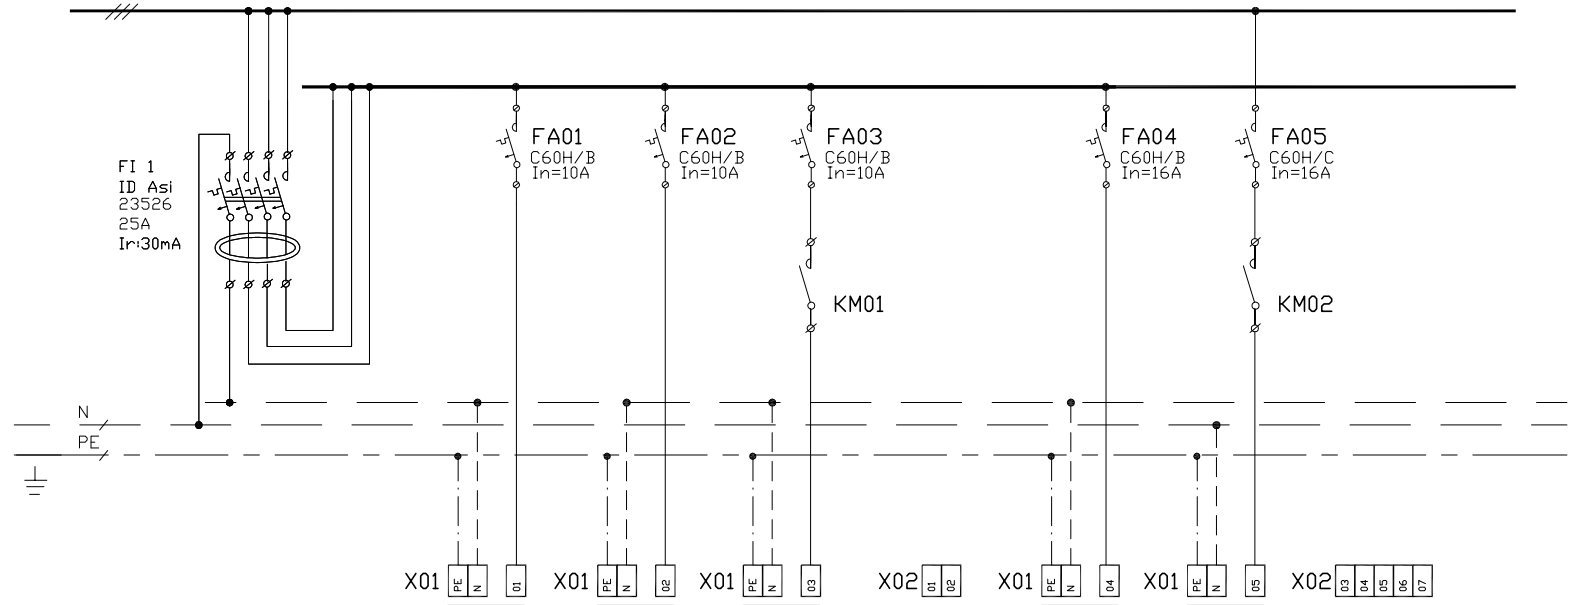

RB0

ZAŘÍZENÍ
MIMO ROZVADEČ

číslo vývodu

typ kabelu

průřez kabelu

adresa

Pi / kW /

RB0.1	RB0.2	RB0.3	RB0-3-1	RB0.4	RB0.5	RB0.5-1
WLB0.1	WLB0.2	WLB0.3	WLB0-3	WLB0.4	WLB0.5	WLB0-5
CYKY	CYKY	CYKY	CYKY	CYKY	CYKY	CYKY
3Cx1,5	3Cx1,5	3Cx1,5	2Dx1,5	3Cx2,5	3Cx2,5	5Cx1,5
OSVĚTLENÍ	OSVĚTLENÍ	OSVĚTLENÍ	OSV. ND	ZÁS. 230V	WIFI	WIFI
01B.101	01B.101.102, 113	01B.102	RPD	01B.1.PP	01B.101	SEKRETARIÁT SPRÁVCE IT

Datum	06/2013	Vypracoval	J. JAVŮREK	Stavba :	GYMNÁZIUM HAVLÍČKŮV BROD	Měřítko	Skart. znak	Listů	3
Zak. číslo	06/2013	Kontroloval		Název zakázky	GYMNÁZIUM HAVLÍČKŮV BROD	Formát	A4/1A4	Poř. číslo	
		Zodp. proj.	J. JAVŮREK	Název výkresu	ROZVADEČ RB0	Archivní číslo		List	2
Soubor		HIP							
					Změna	Datum	Opravit		