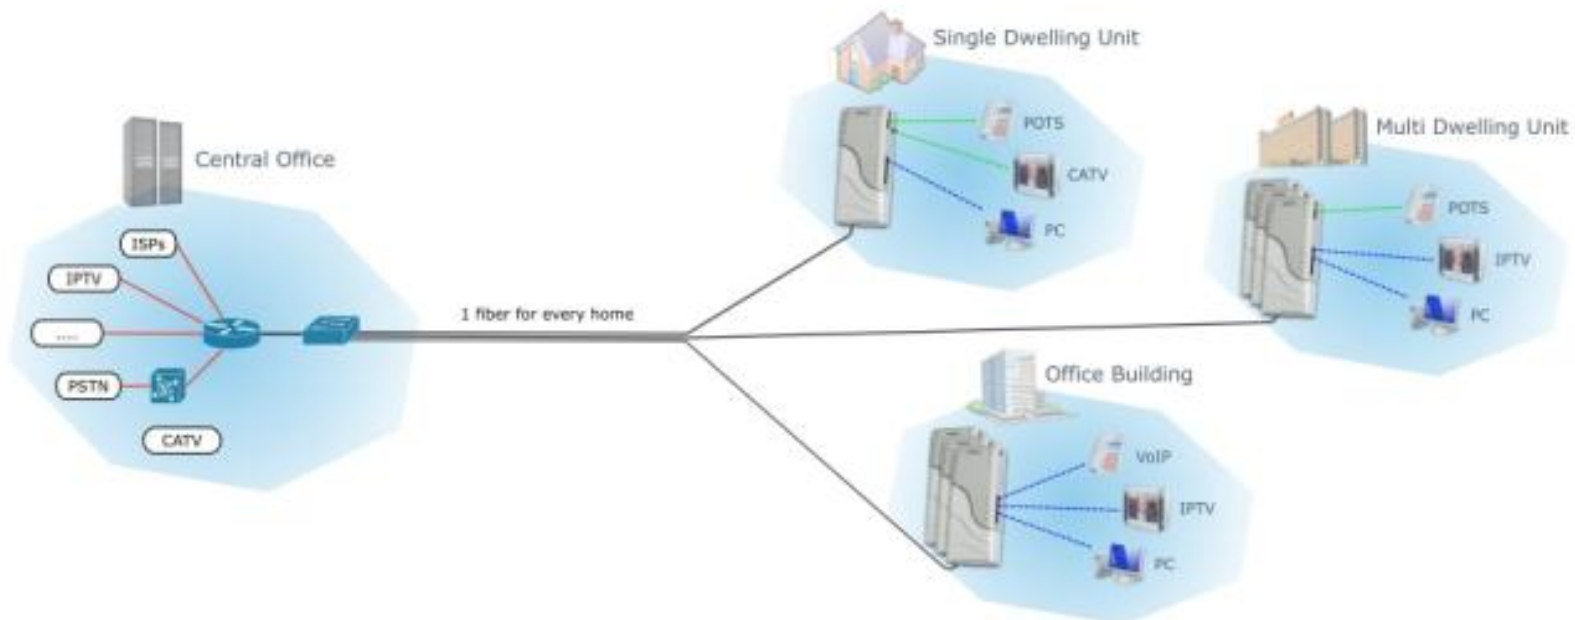

Efektivní aktivní prvky pro projekty menších MAN sítí

Petr Vejmělek

AutoCont CZ a.s.

FTTX – analogie pro menší MAN

- Multifunkční MAN GW
- Switch
- Media-konvertory, inteligentní CPE

Monitoring organice

Jaroslav Vazač

AutoCont CZ a.s., Networking

Rozdělení organizací dle vybavení, varianty dohledu.

- společným vybavením obou variant firewall/router a switch.
 - v obou případech vpn spojení s centrálním serverem .
-

- **Media-konvertory:**

Dohled možný jen v případě uceleného chassis
Samostatné konvertory nelze monitorovat

- **Inteligentní CPE:**

Monitoring hw samotného zařízení
Průtok jednotlivými porty zařízení

■ Monitoring jako nástroj v ruce zákazníka

- **RMS** (rack-monitoring-system)
 - ... monitoring prostředí
 - ... teplotní, vlhokostní, kouřová a další čidla.
 - ... spínané kontakty (vstup apod.)
- **HW-Sonda**
 - ... monitoring vnitřních zařízení (std. protokoly)
 - ... Monitoring vnitřních serverů, aplikací
 - ... centralizace logů (snmp traps, syslog)