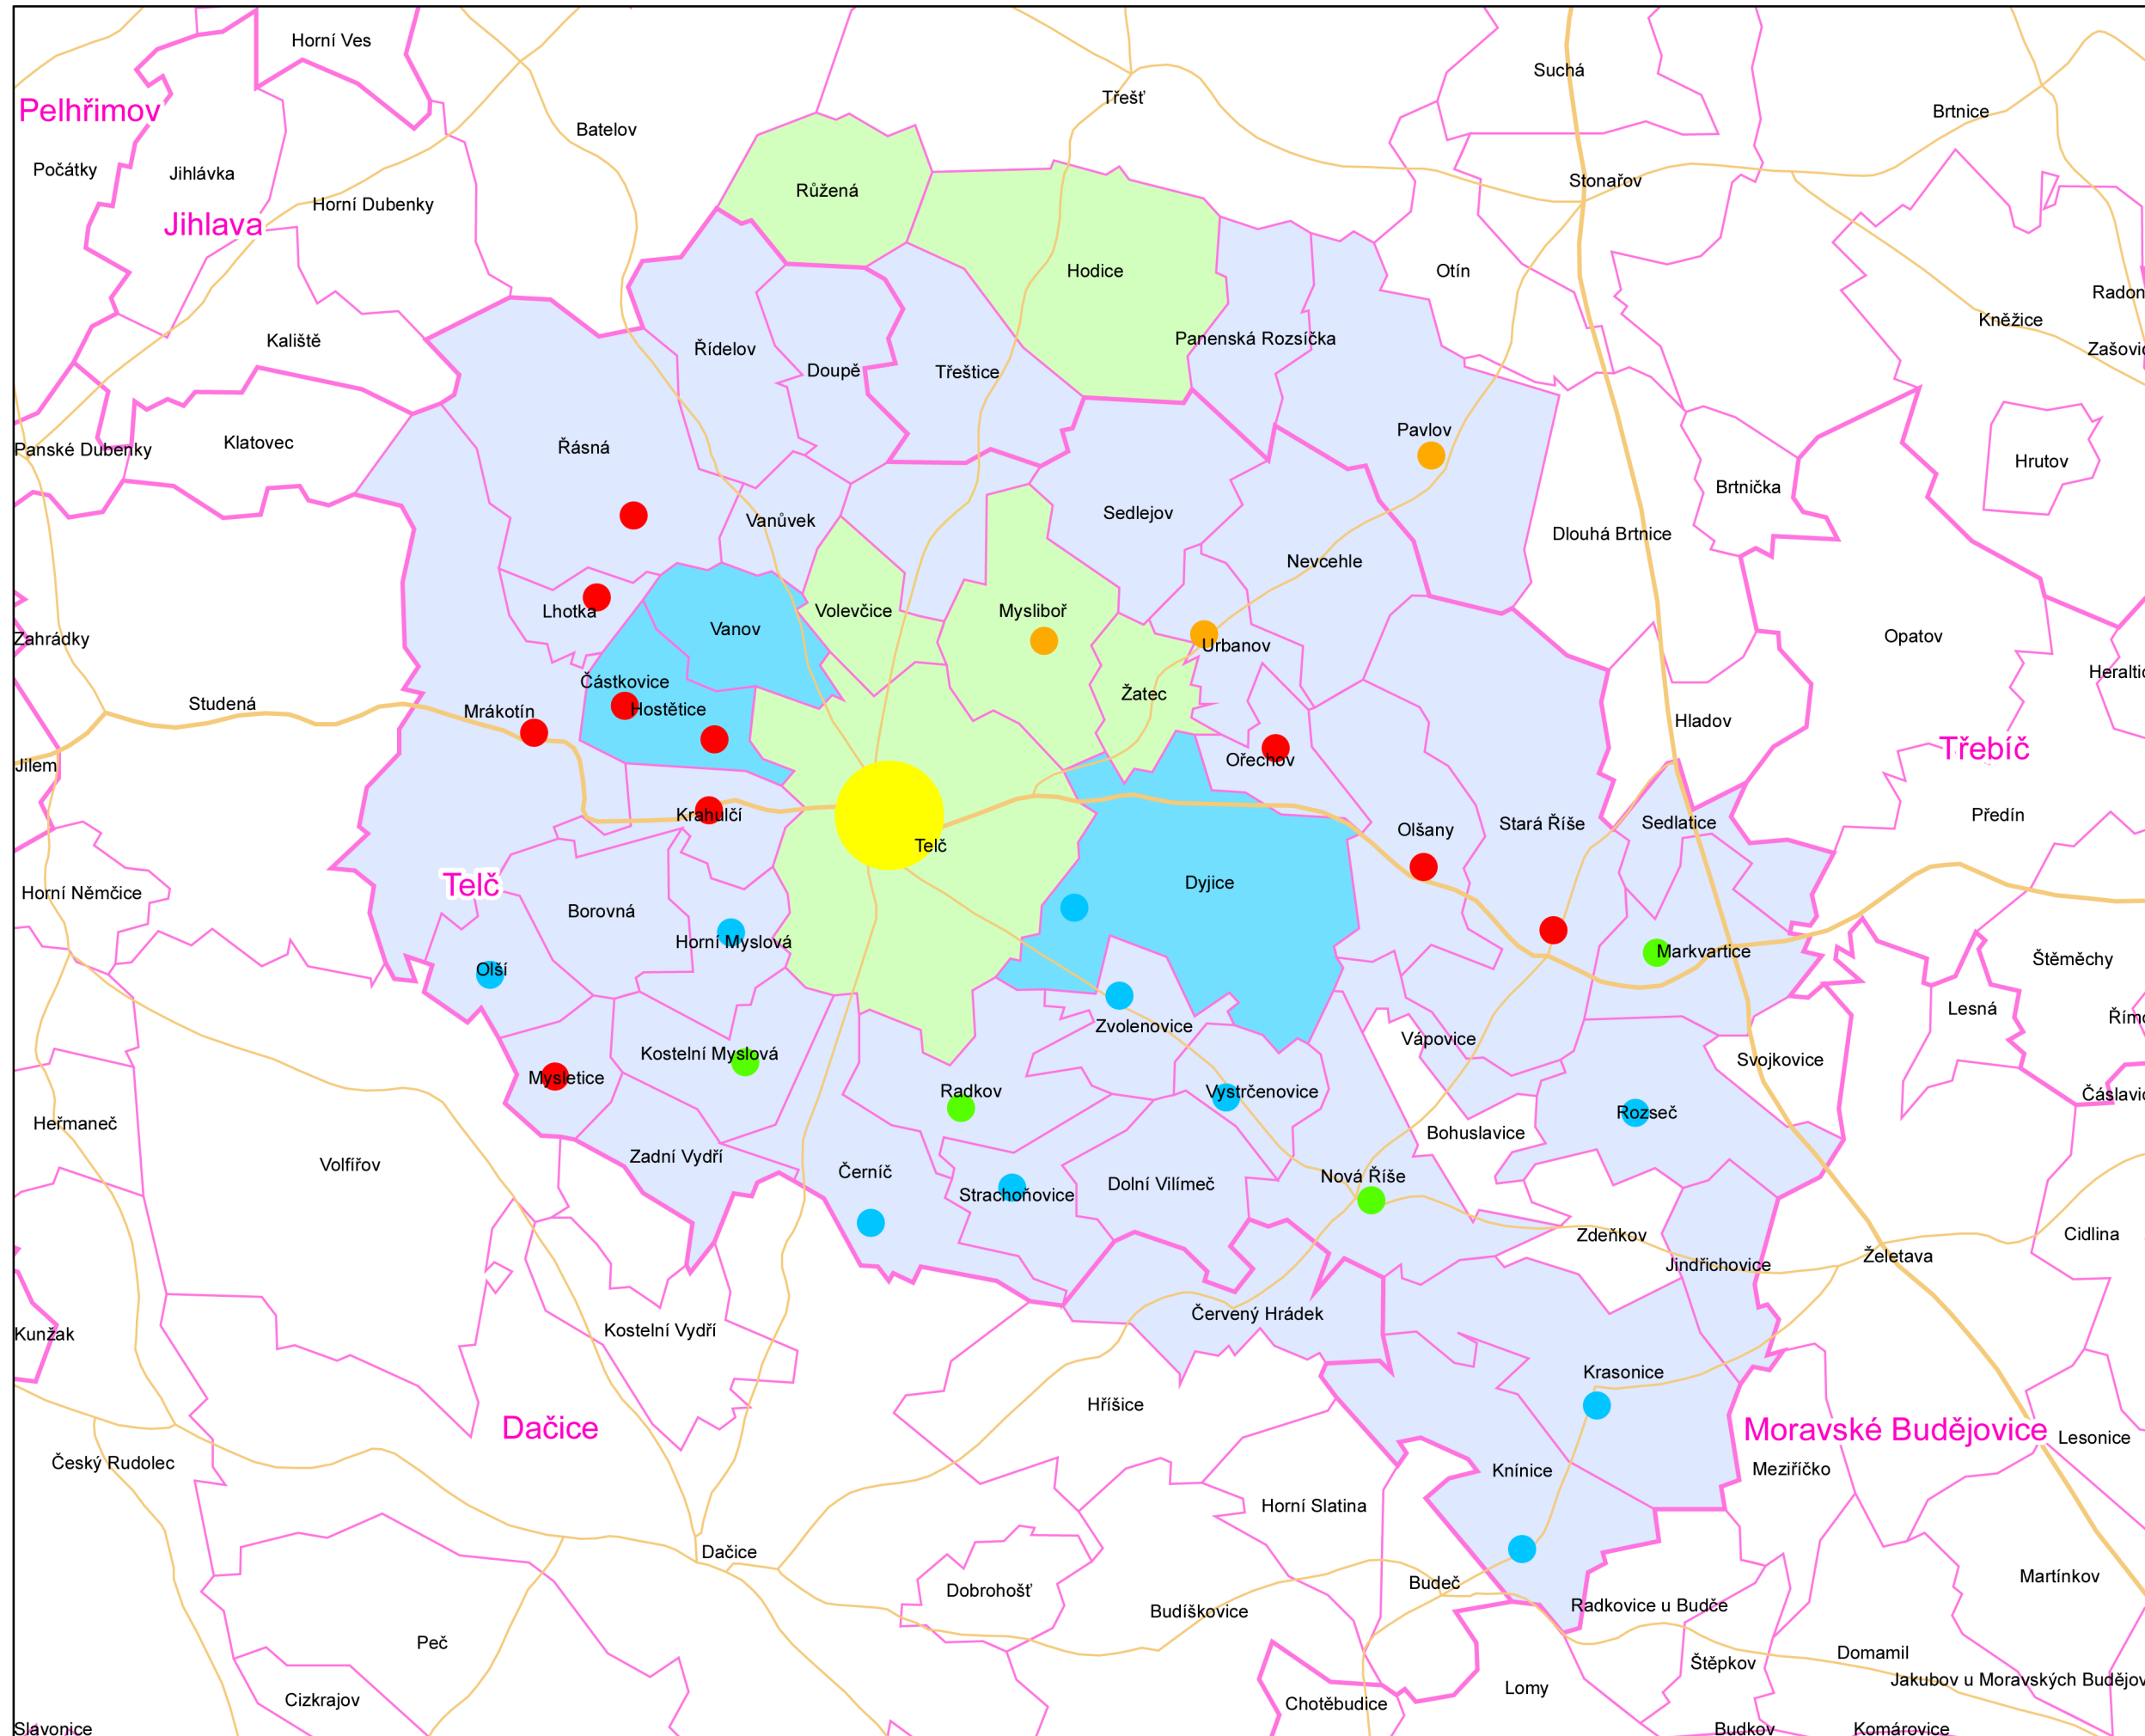

# Přípojný body SomtNet max

### Legenda

**Přípojný body**

- SomtNet v provozu
- SomtNet bude dokončeno 2006
- SomtNet další zájemci
- Jiná MAN
- Základnová stanice

**Dostupnost ADSL**

- ADSL dostupné
- Teoretická dostupnost ADSL
- ADSL nedostupné

**Silnice**

- Rychlostní komunikace
- Silnice 1. třídy
- Silnice 2. třídy

■ Hranice ORP  
■ Hranice obcí