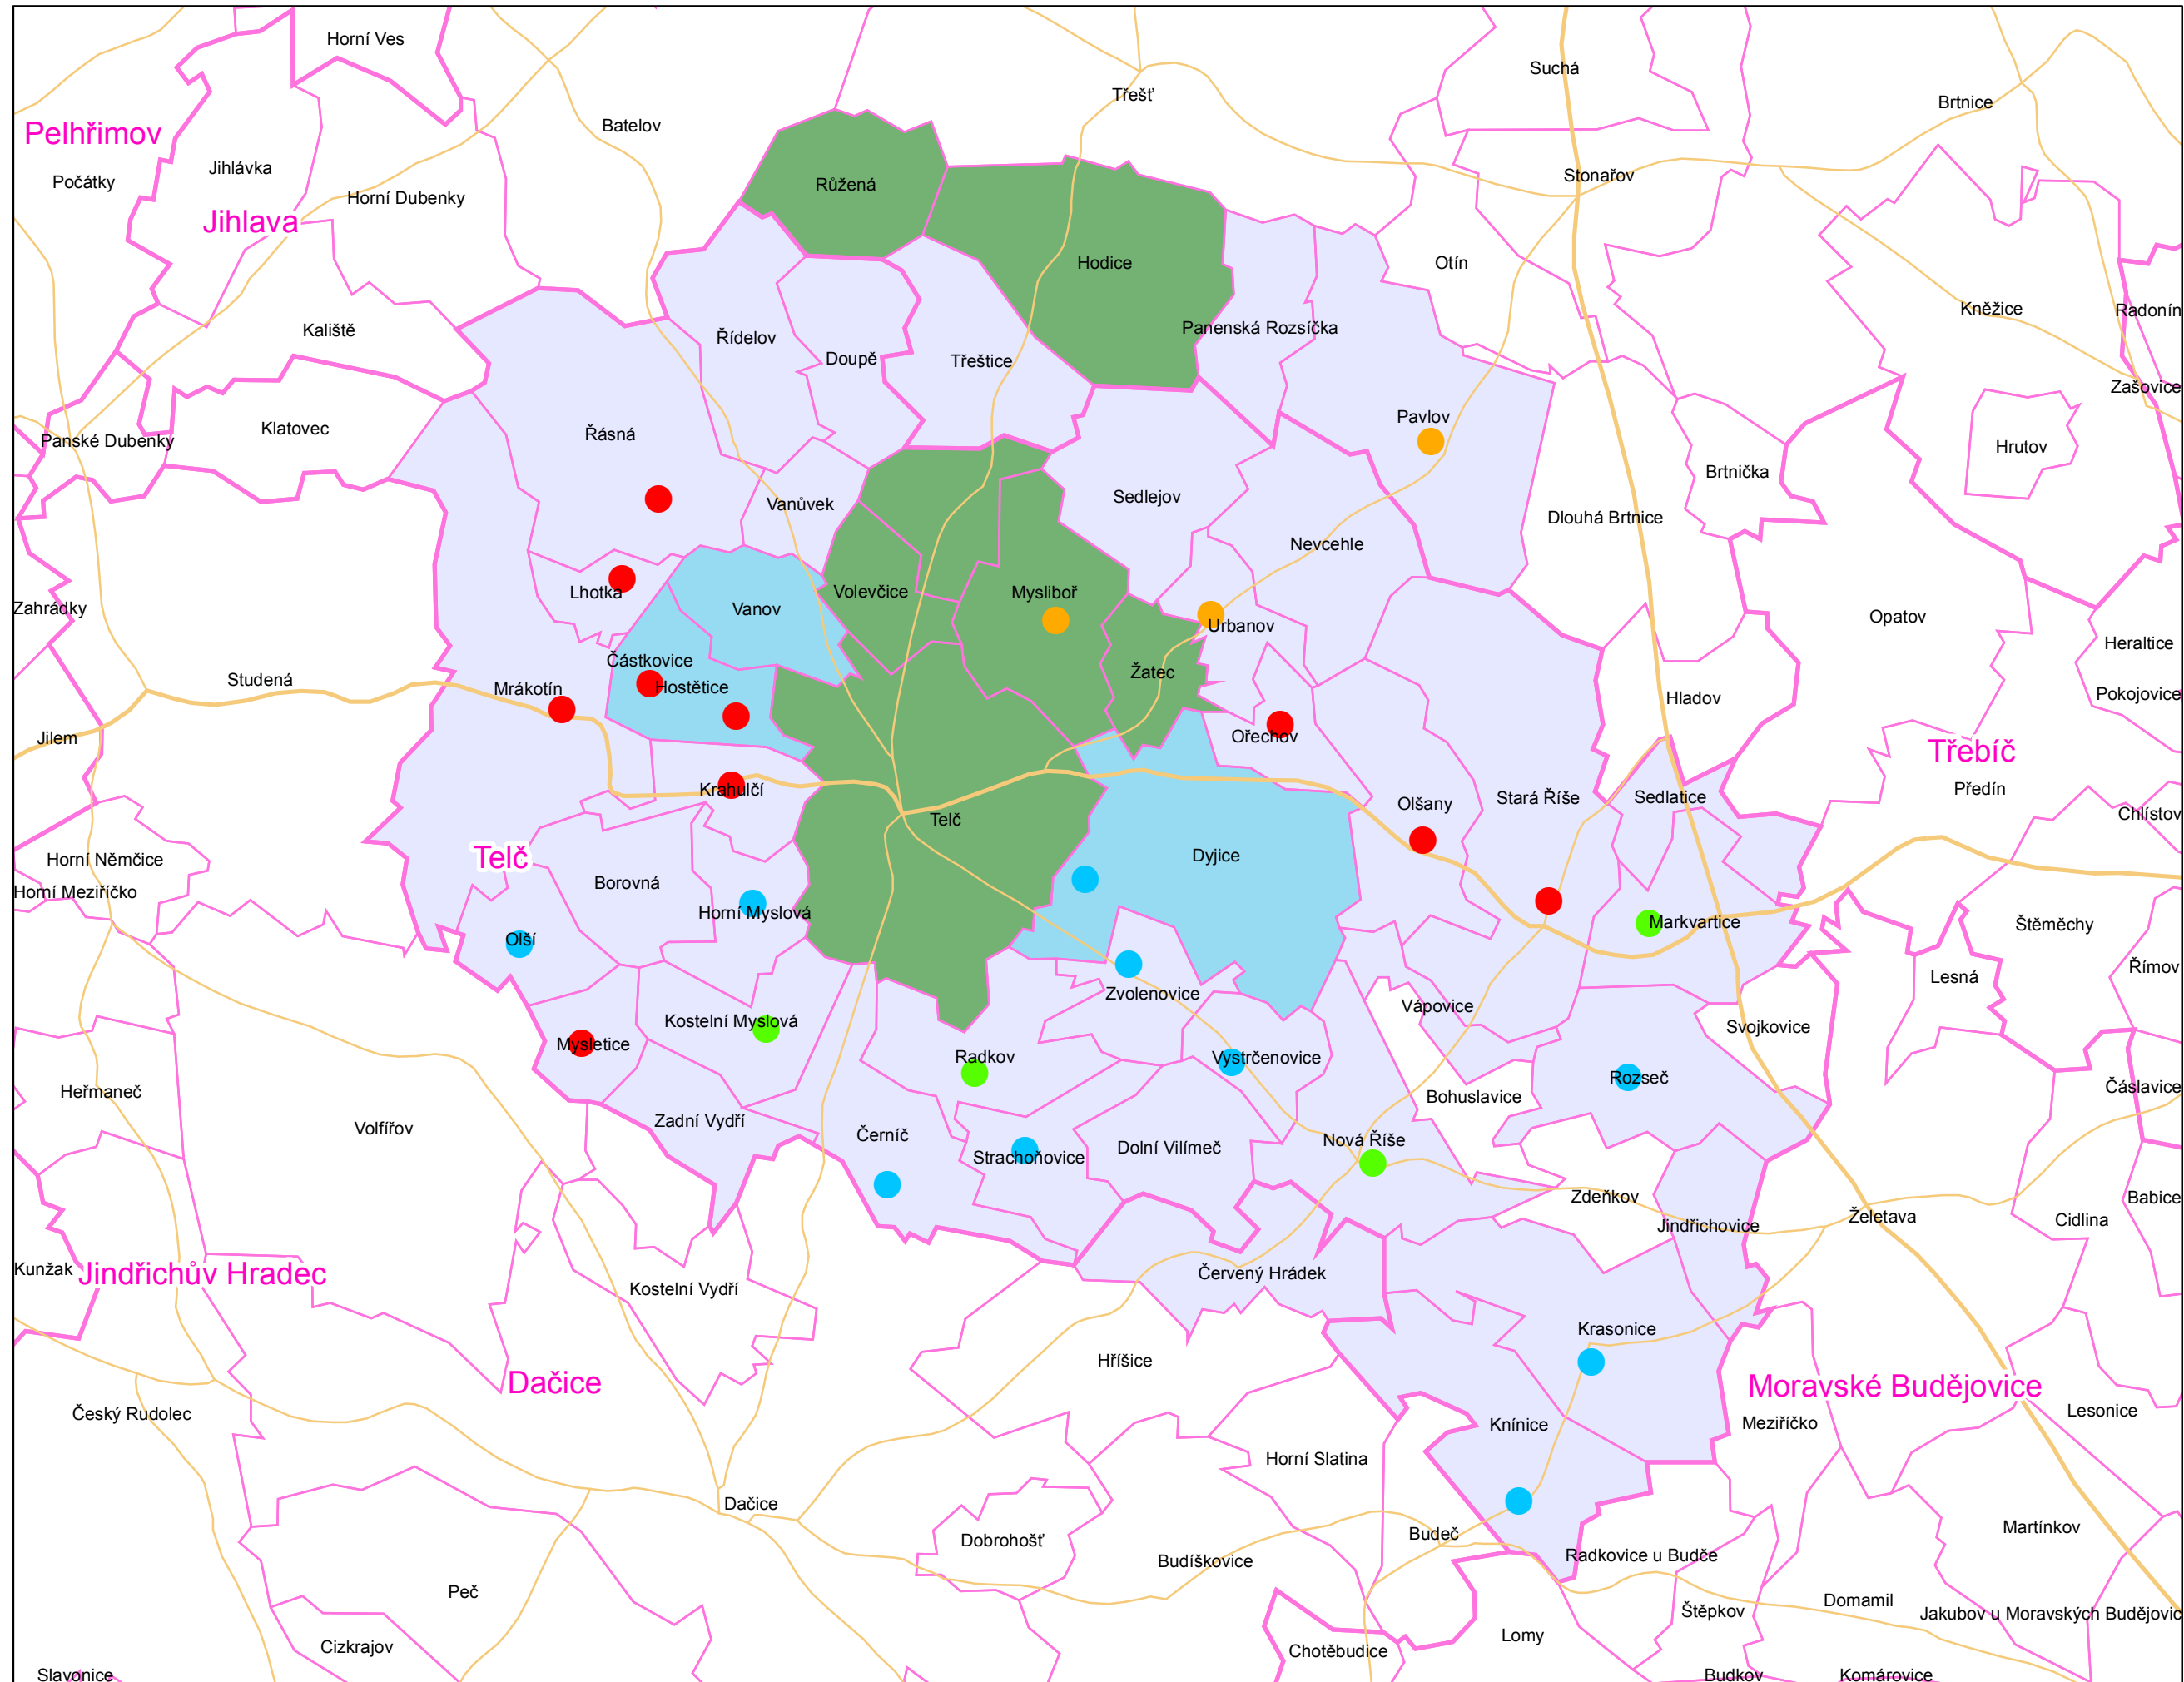

PřípojnÉ body SomtNet max

Legenda

PřípojnÉ body

- SomtNet v provozu
- SomtNet bude dokončeno 2006
- SomtNet další zájemci
- Jiná MAN

Dostupnost ADSL

- ADSL dostupné
- Teoretická dostupnost ADSL
- ADSL nedostupné

Silnice

- Rychlostní komunikace
- Silnice 1. třídy
- Silnice 2. třídy

Hranice

- Hranice ORP
- Hranice obcí