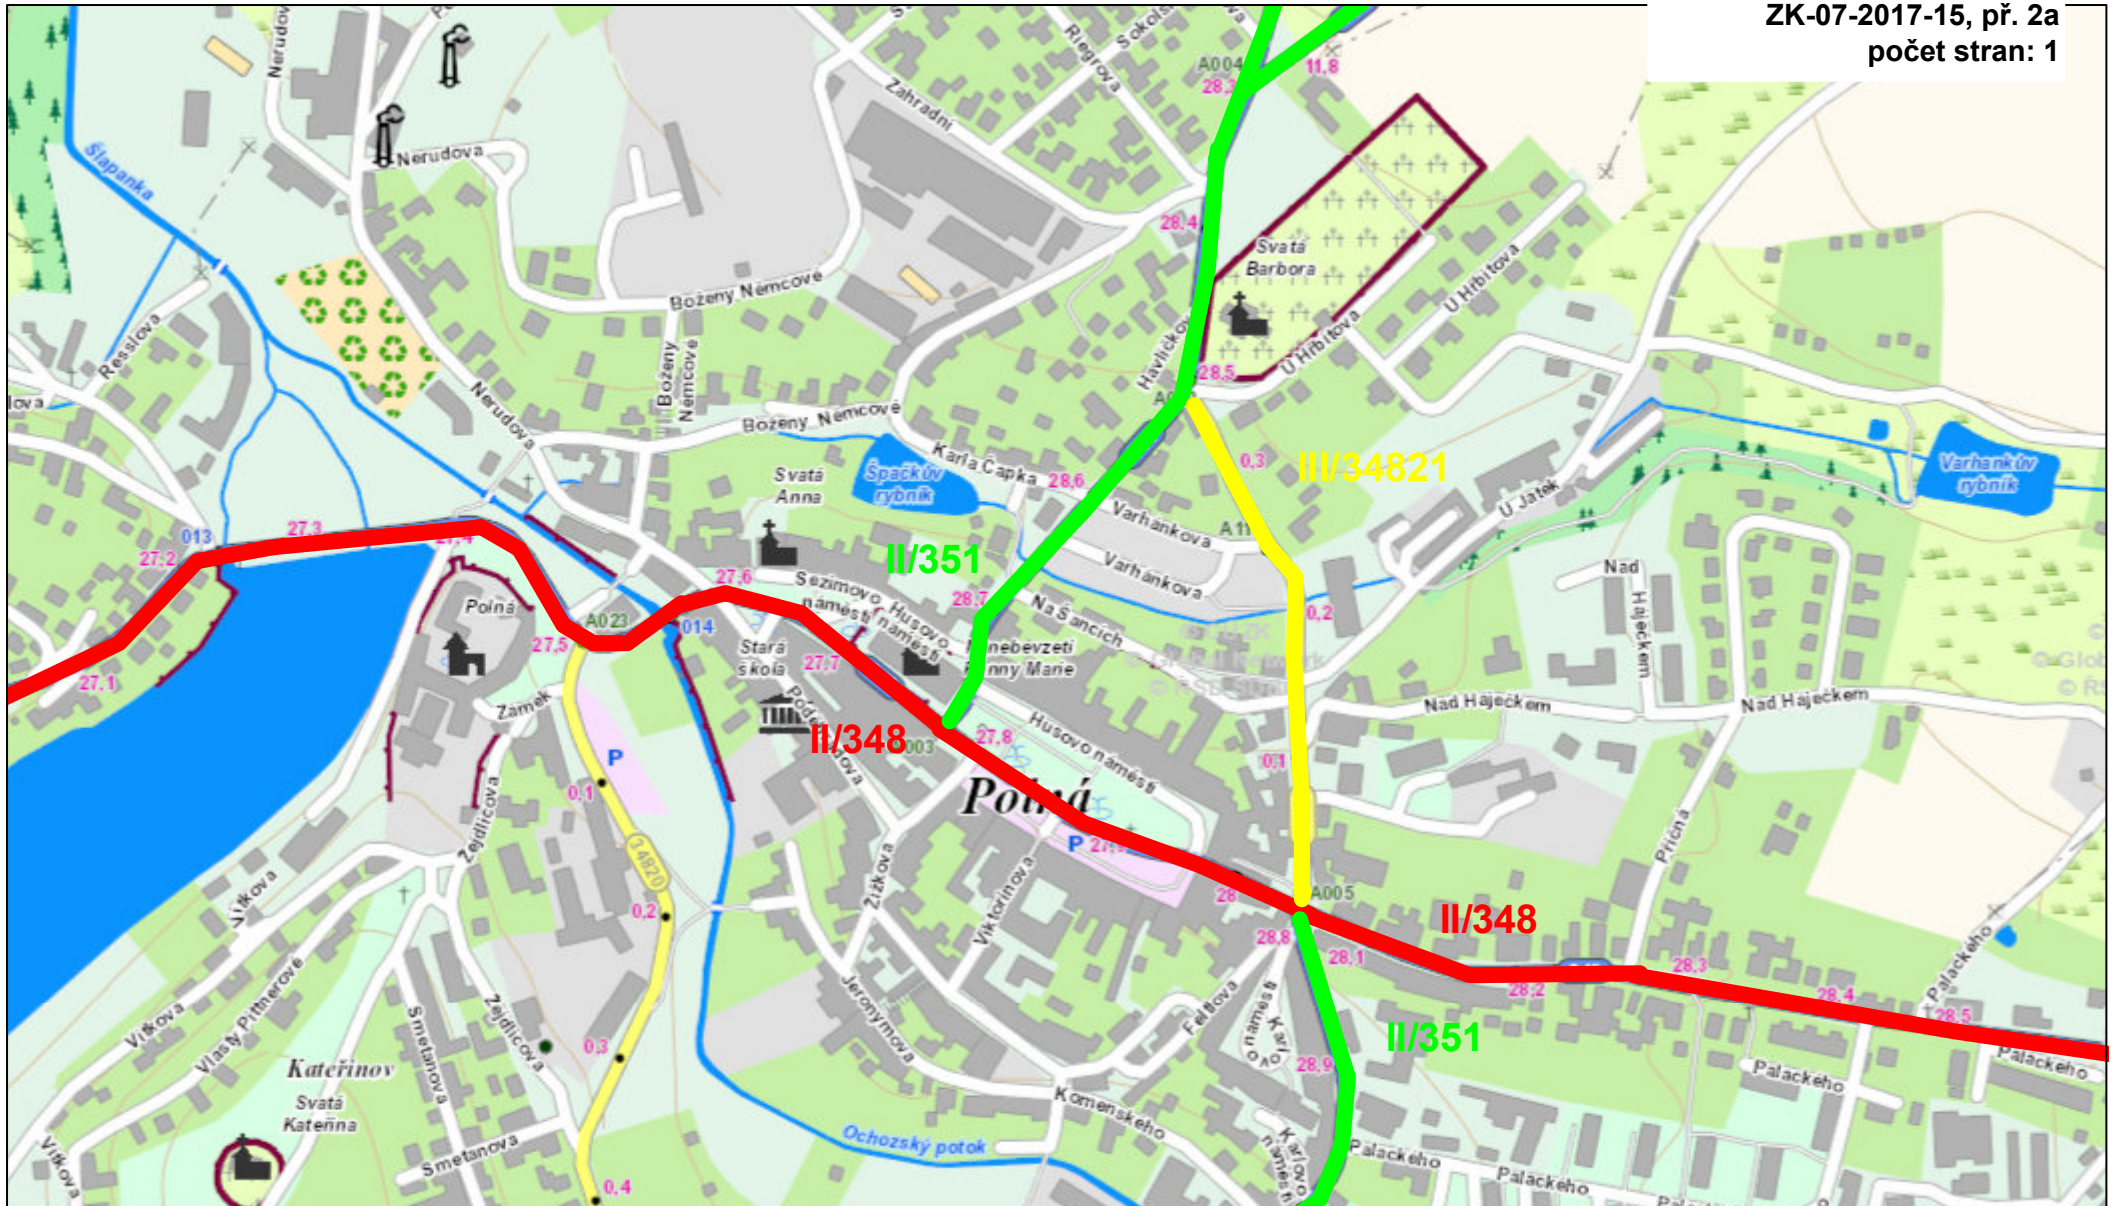

Stávající stav silniční sítě v městě Polná

ZK-07-2017-15, př. 2a
počet stran: 1

července 19, 2017