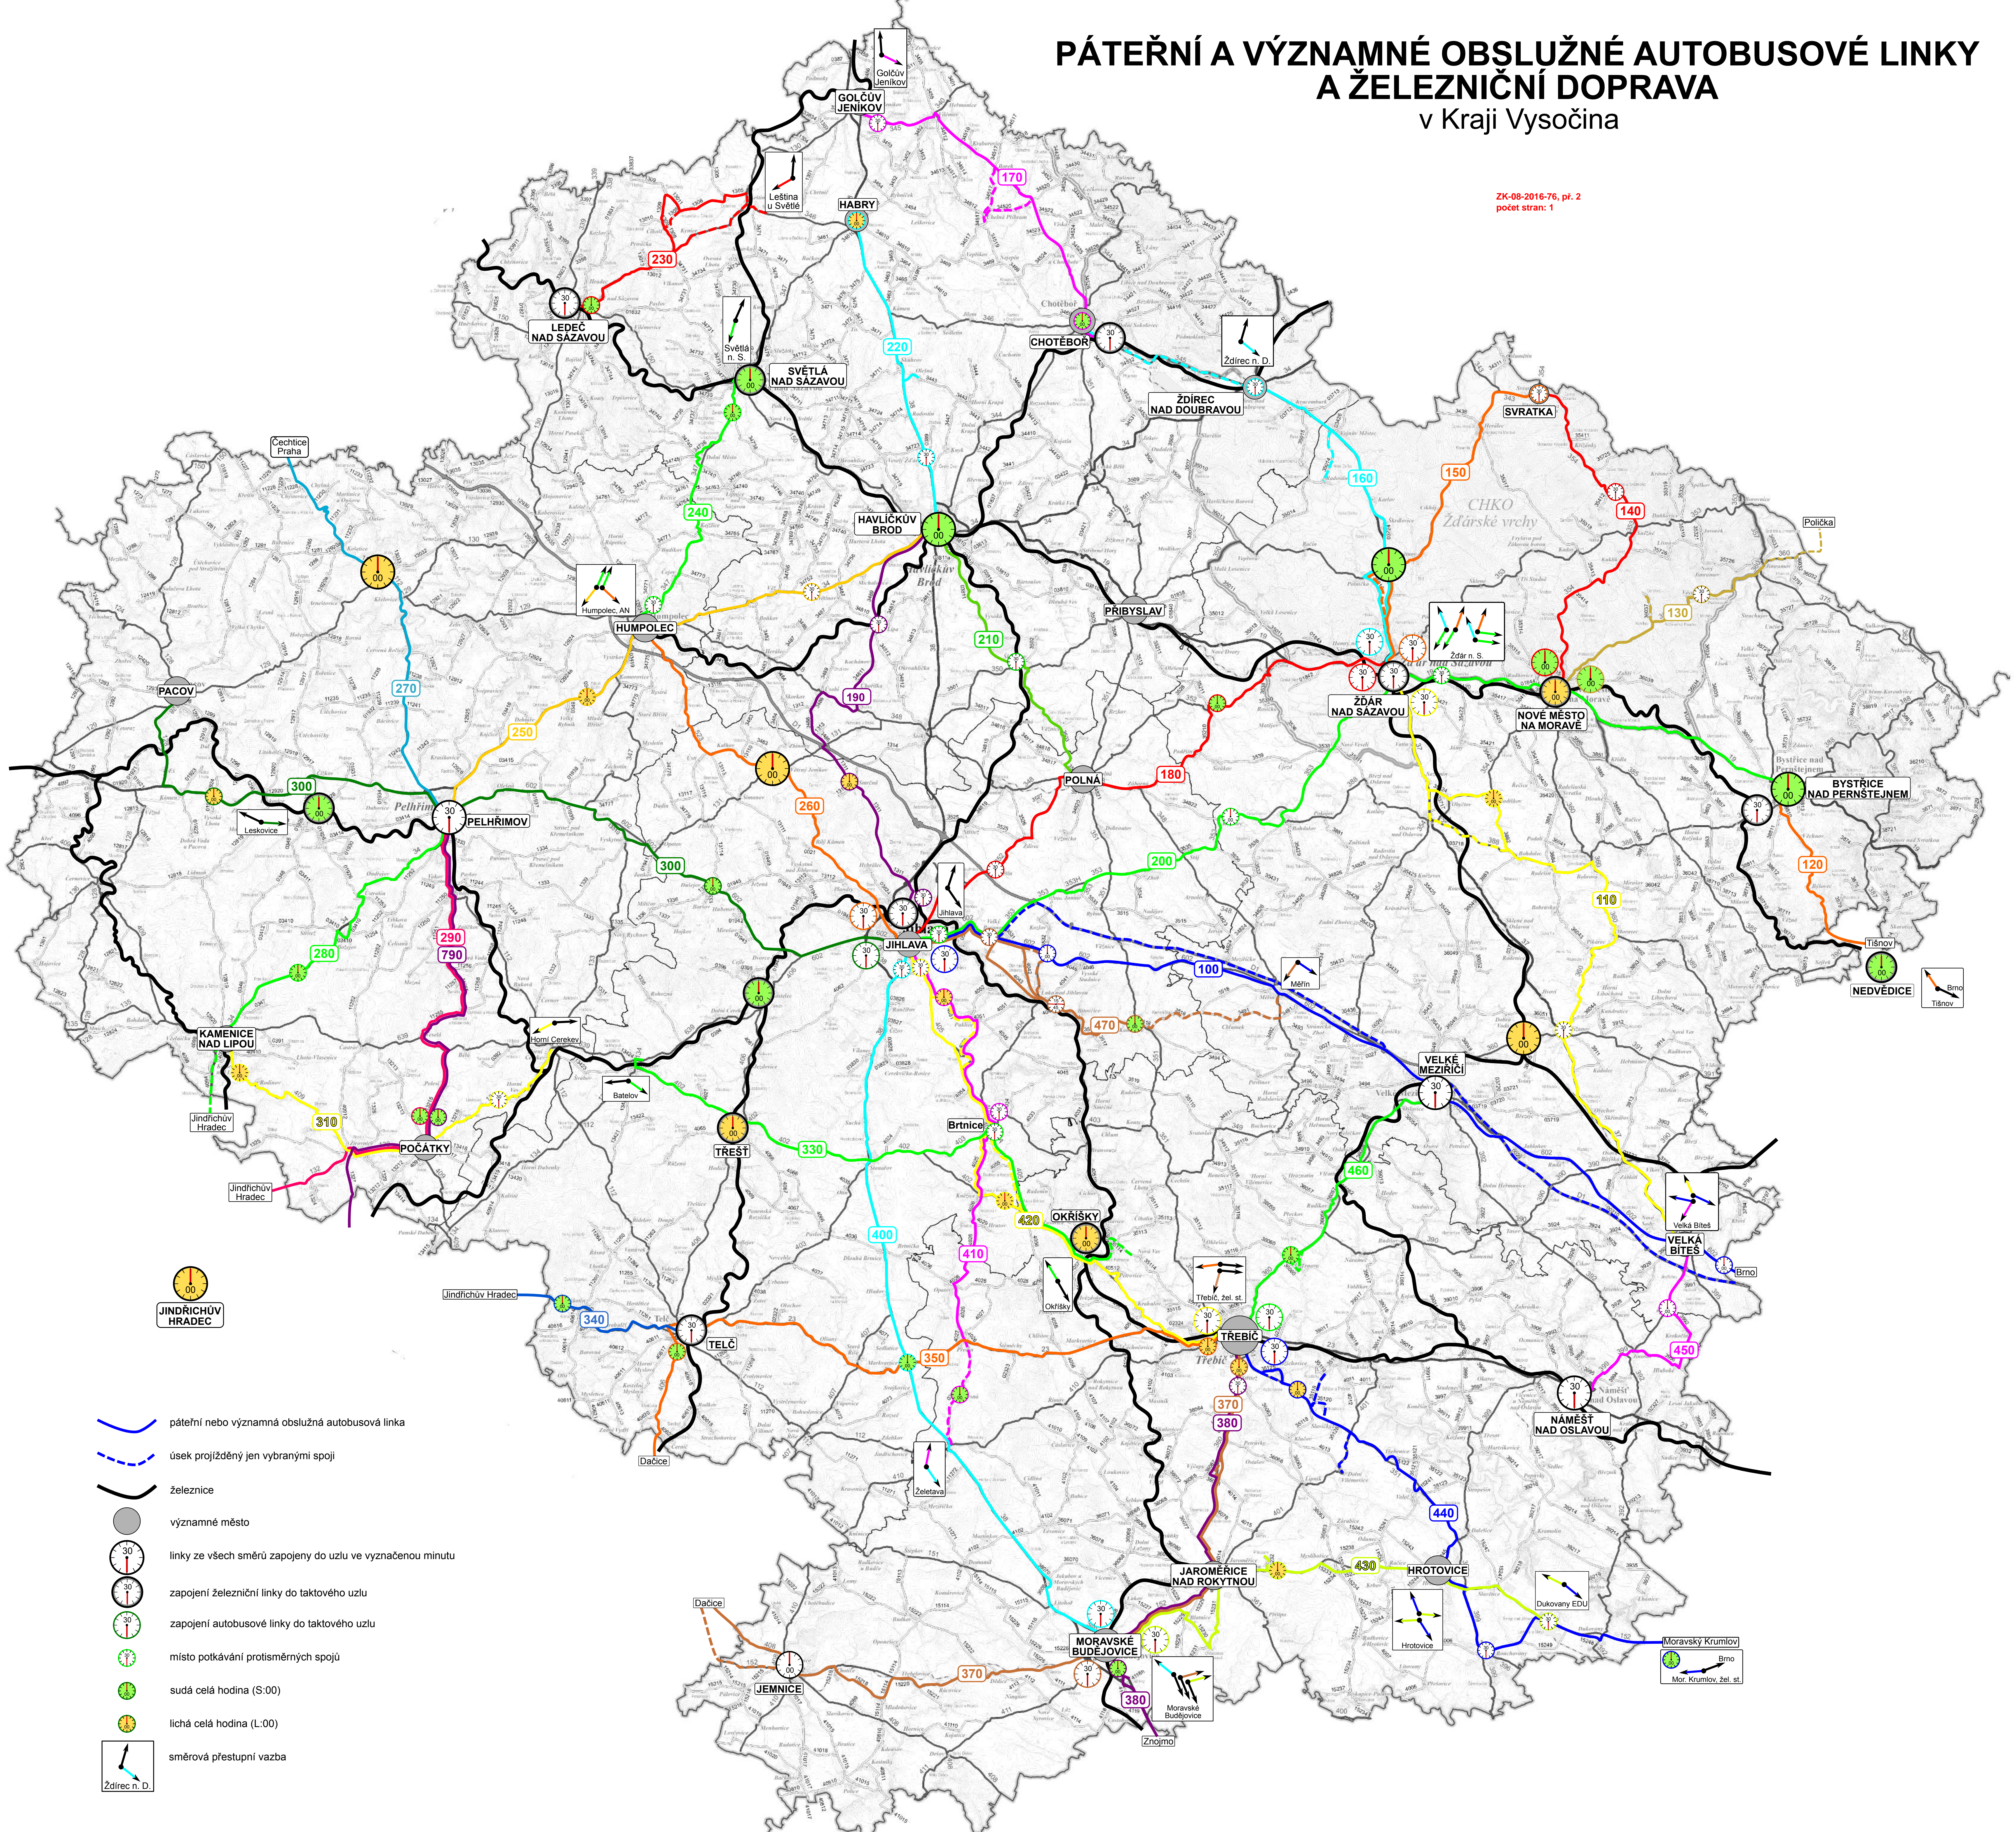

PÁTEŘNÍ A VÝZNAMNÉ OBSLUŽNÉ AUTOBUSOVÉ LINKY A ŽELEZNIČNÍ DOPRAVA v Kraji Vysočina

ZK-08-2016-76, př. 2
počet stran: 1

- páteřní nebo významná obslužná autobusová linka
- úsek projížděný jen vybranými spoji
- železnice
- významné město
- linky ze všech směrů zapojeny do uzlu ve vyznačenou minutu
- zapojení železniční linky do taktového uzlu
- zapojení autobusové linky do taktového uzlu
- místo setkávání protisměrných spojů
- sudá celá hodina (S:00)
- lichá celá hodina (L:00)
- směrová přestupní vazba