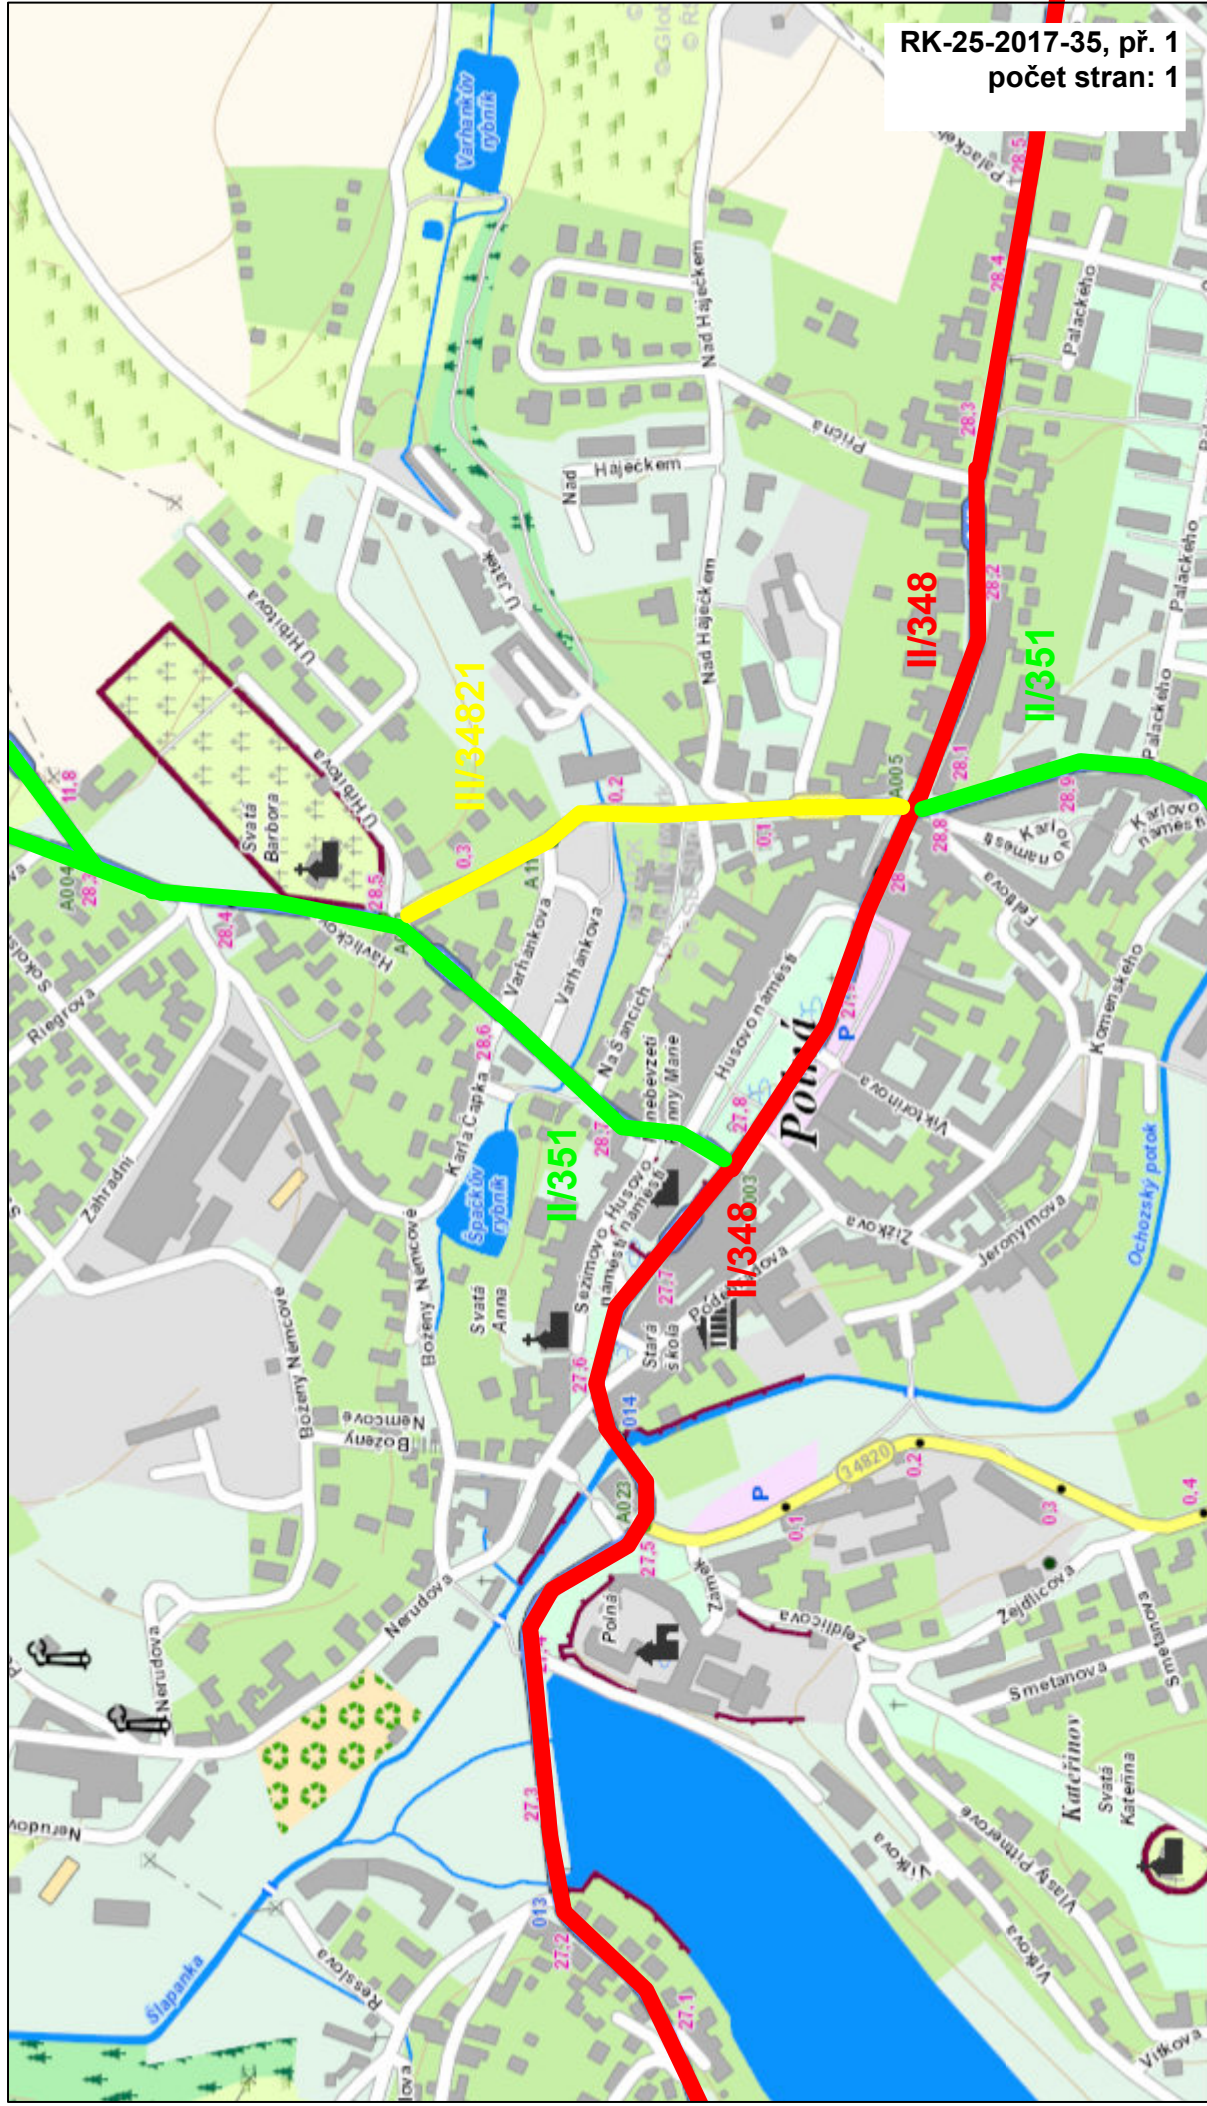

Stávající stav silniční sítě v městě Polná

RK-25-2017-35, př. 1
počet stran: 1

července 19, 2017